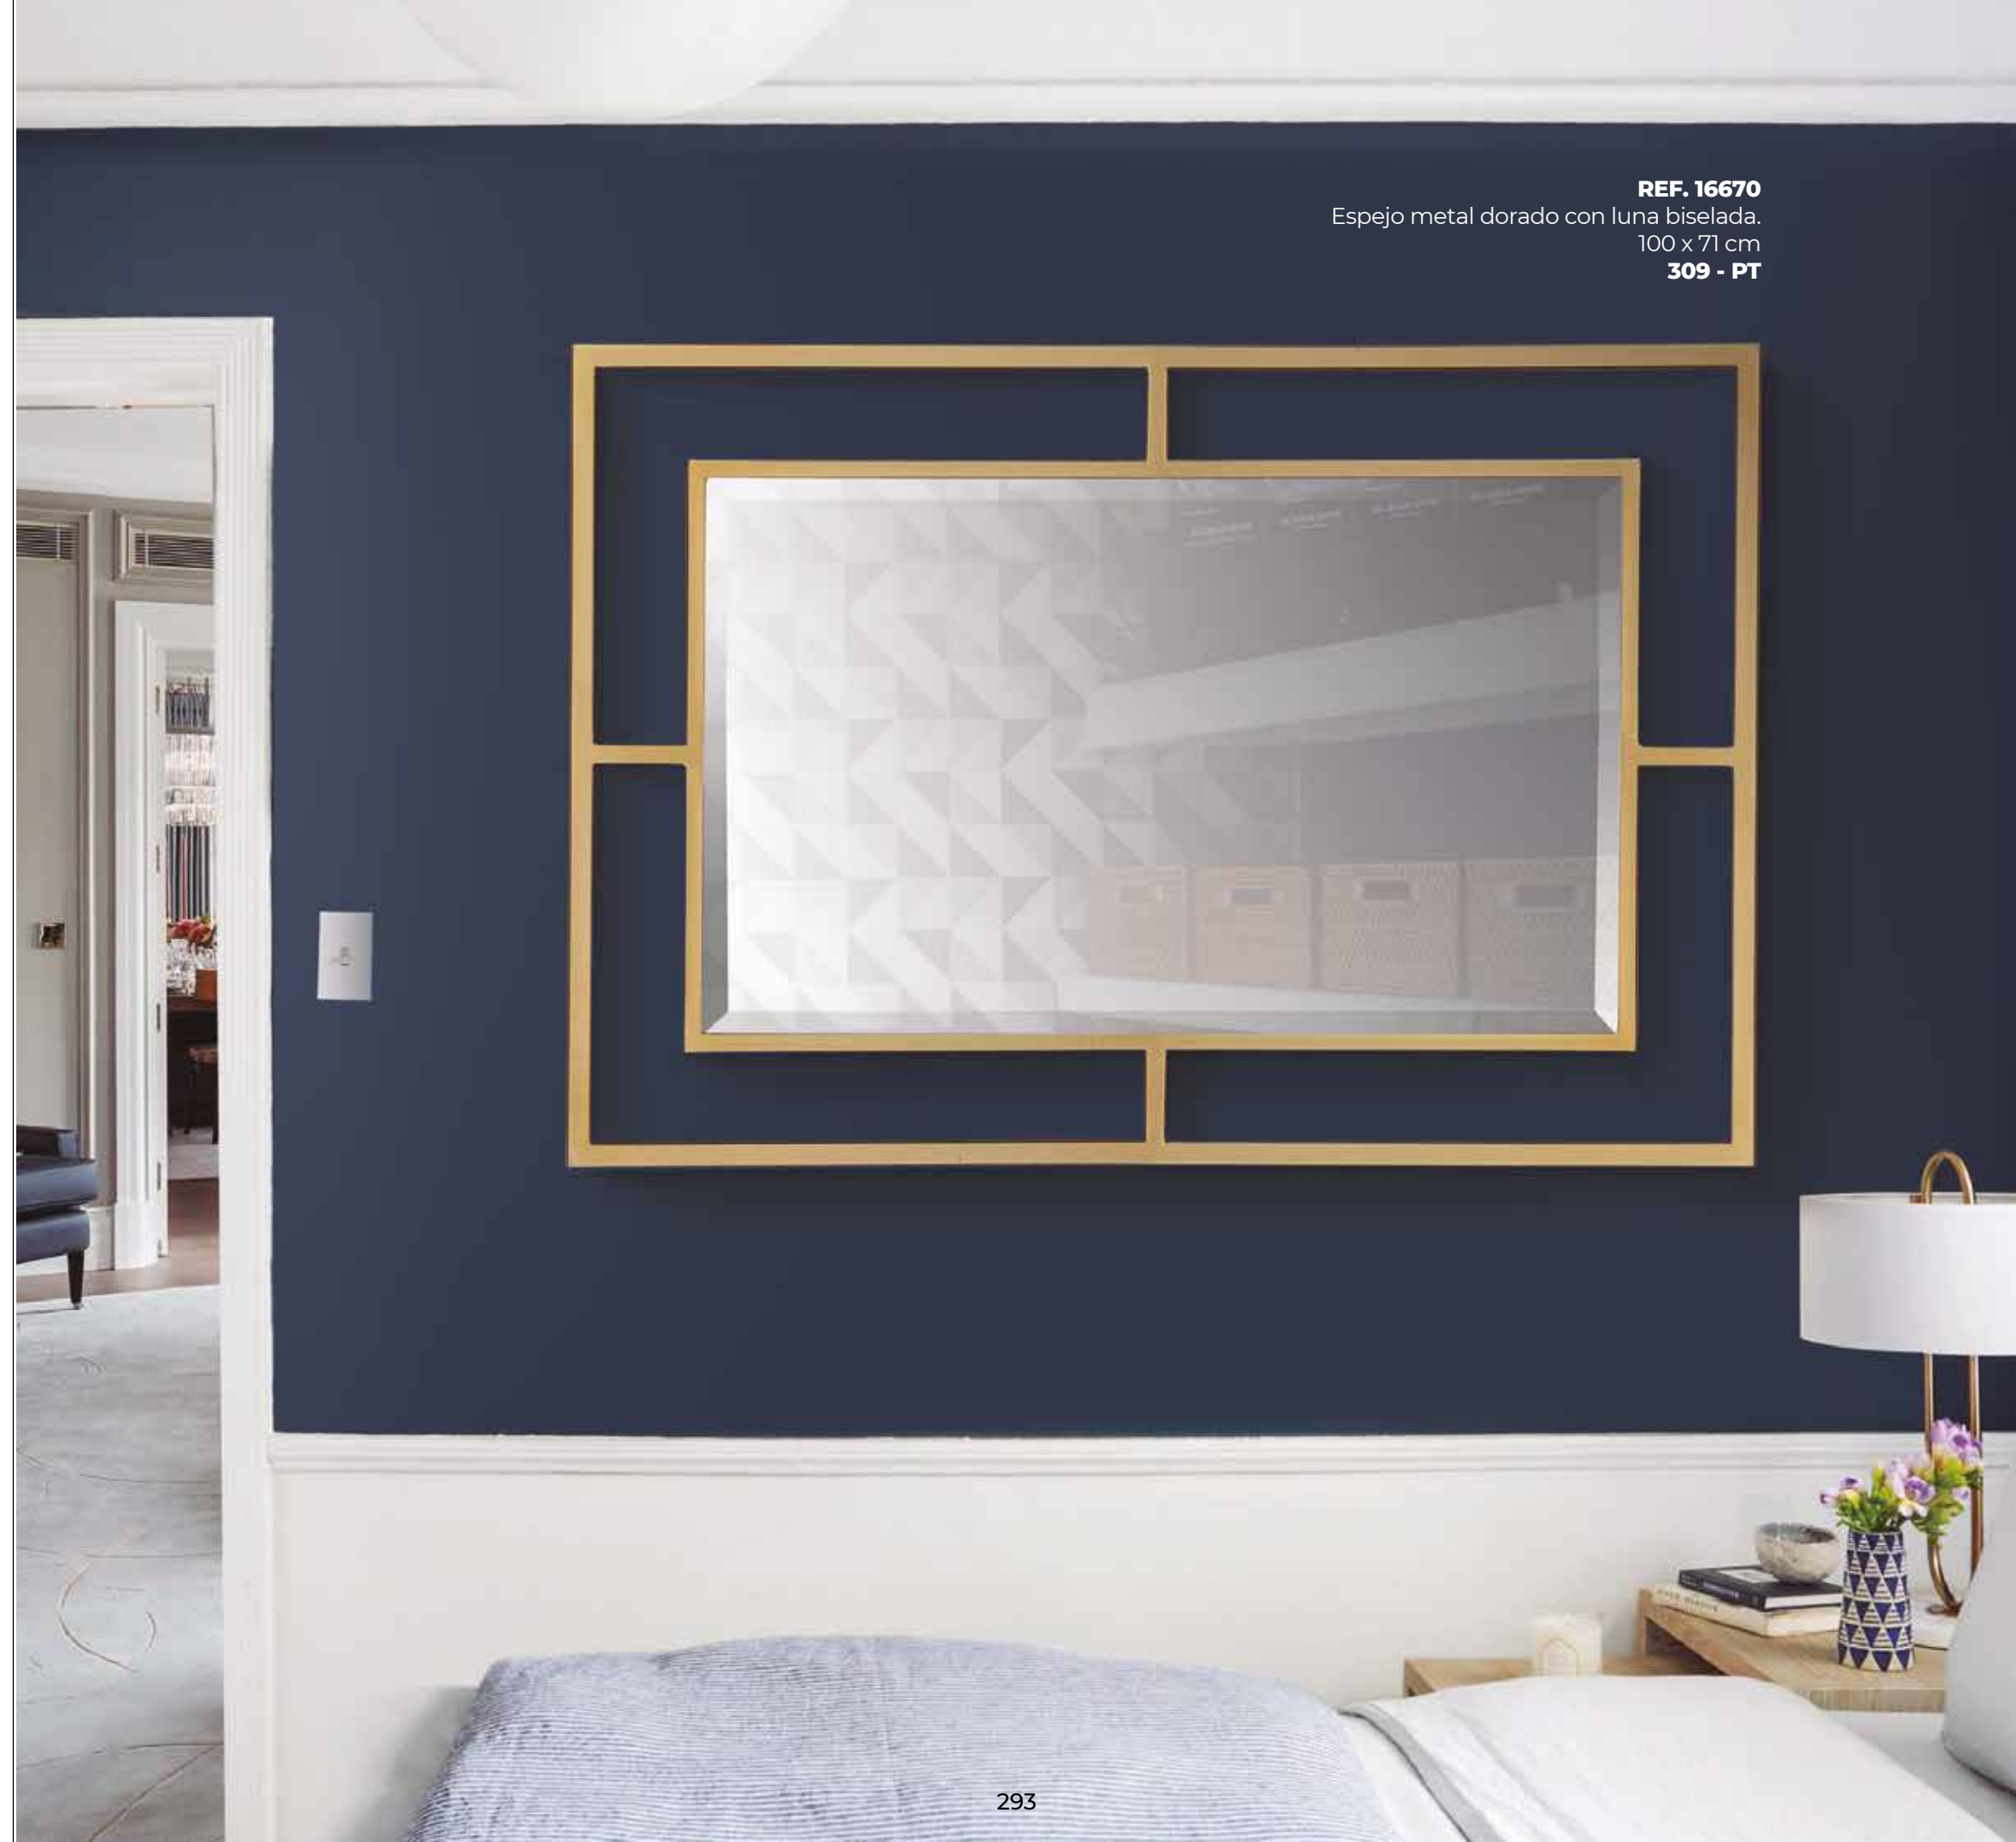

REF. 16670
Espejo metal dorado con luna biselada.
100 x 71 cm
309 - PT