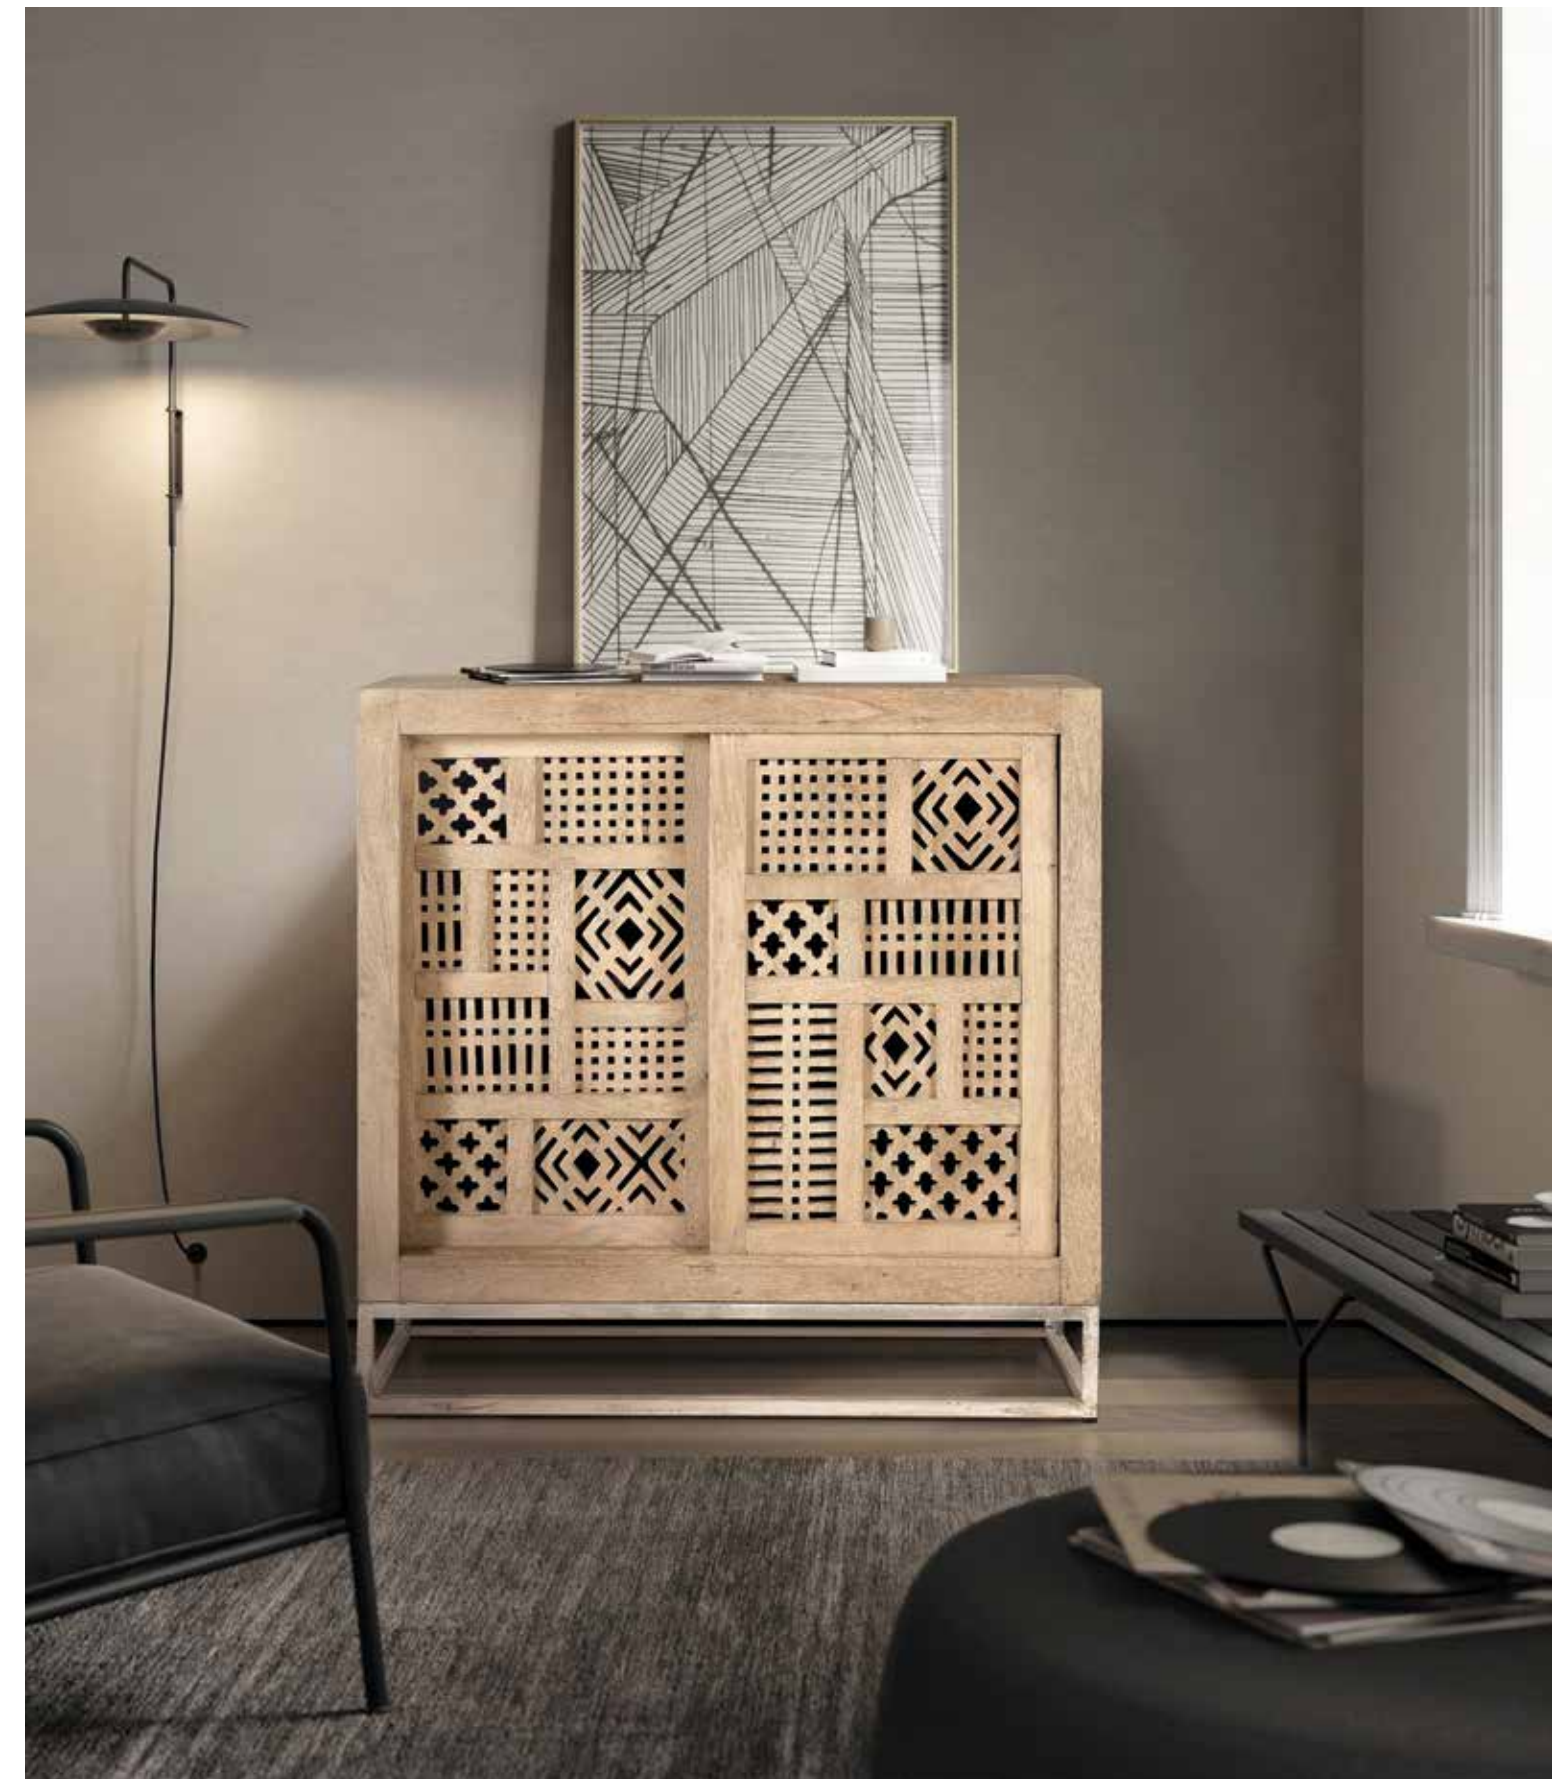

REF. 1171
Consola 2 puertas
correderas en madera
de mango y
base de metal.
90 x 90 x 40 cms
694 - PT

REF. 1205
Aparador 3
puertas correderas en
madera de mango
y base de metal.
95 x 190 x 40 cms
1.360 - PT