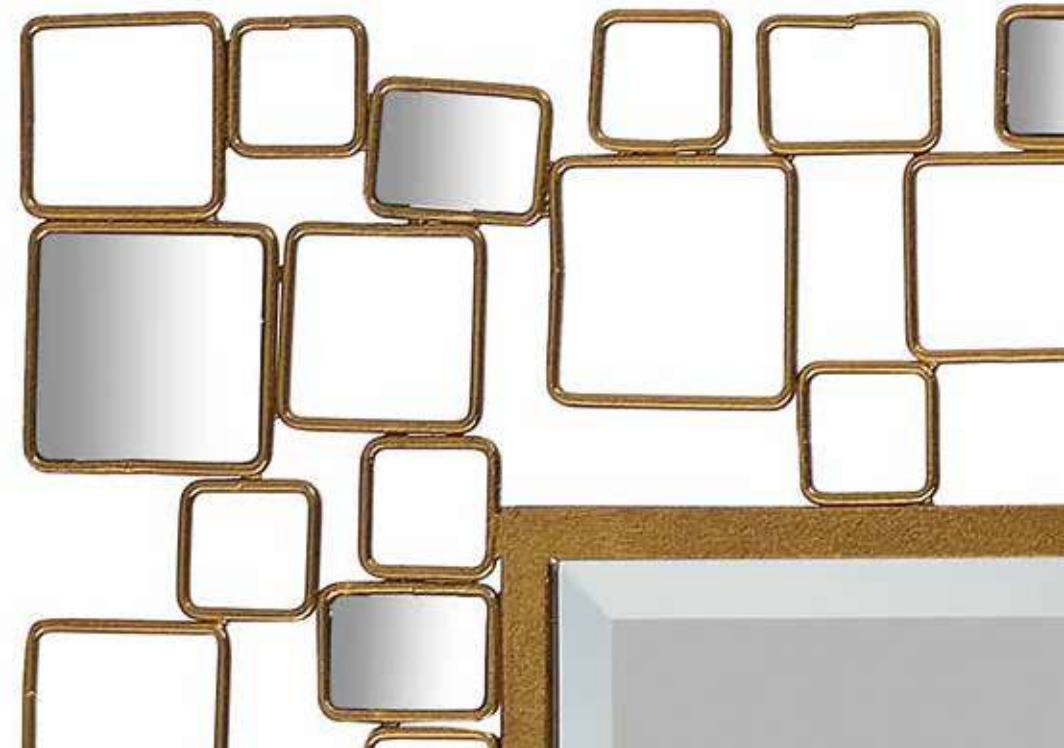

REF. 16984
Espejo en metal.
91 cms diam.
217 - PT