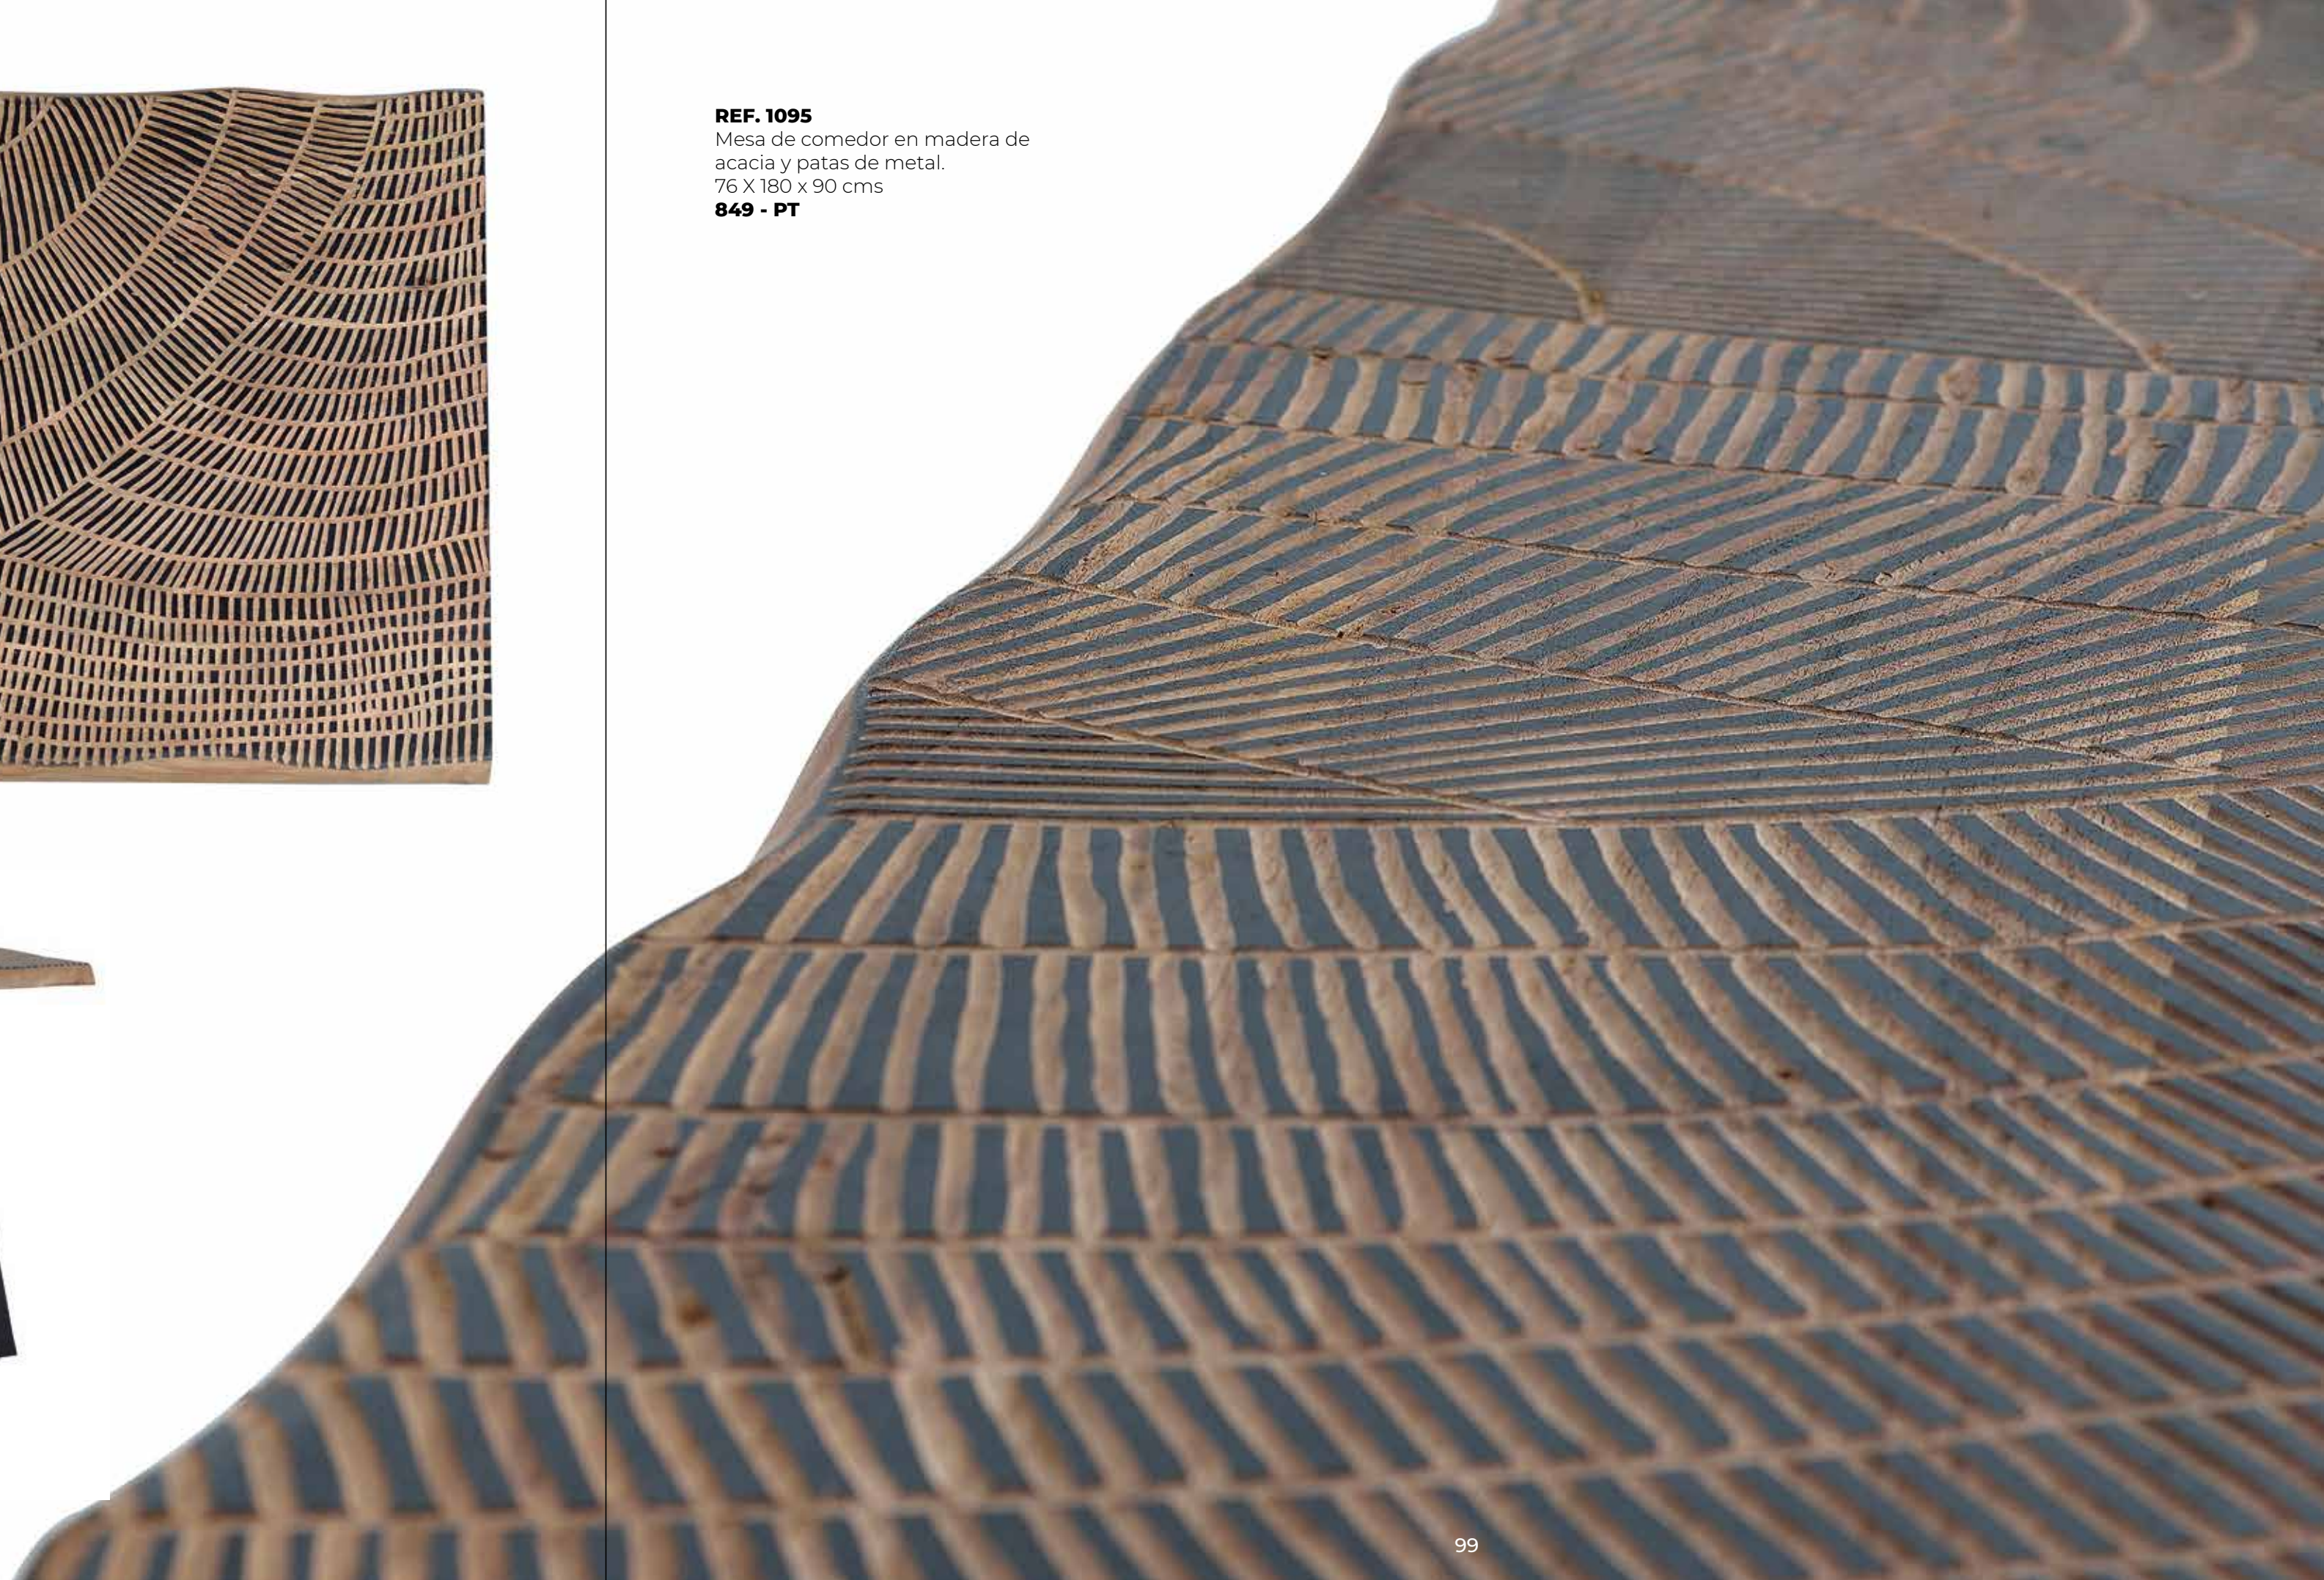

REF. 1095
Mesa de comedor en madera de
acacia y patas de metal.
76 X 180 x 90 cms
849 - PT