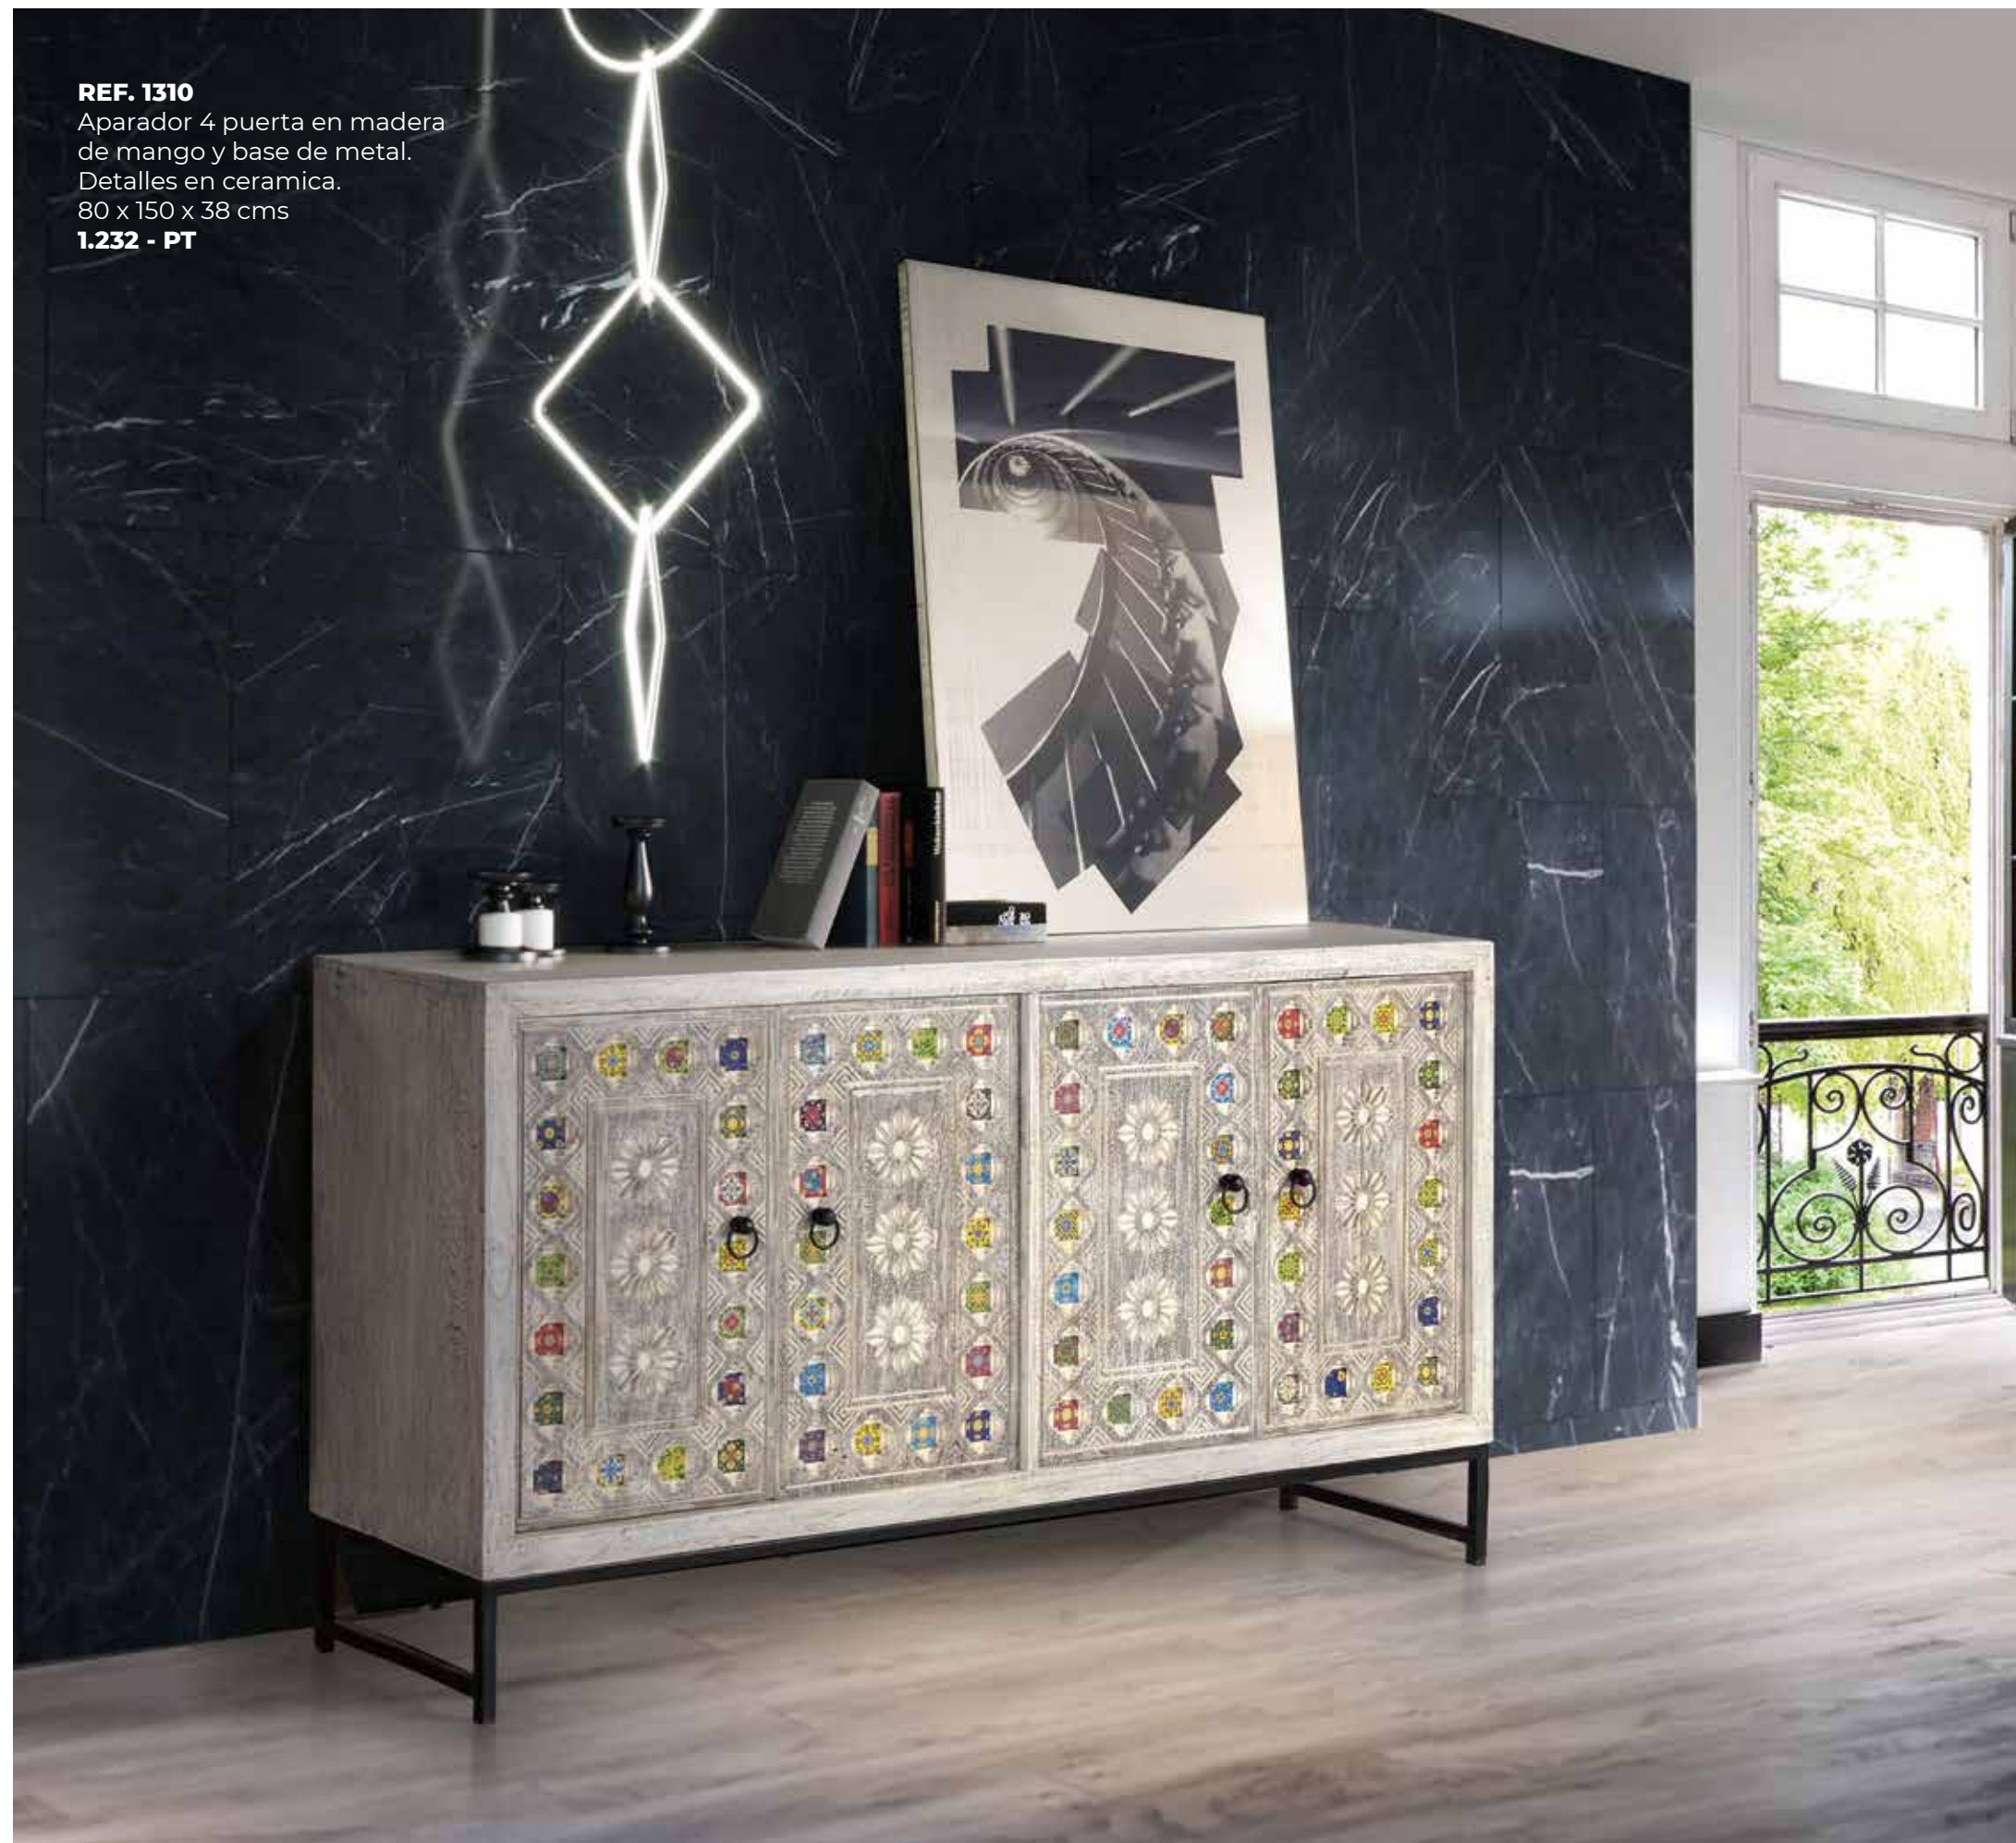

1.183 - PT

REF. 1310

Aparador 4 puerta en madera de mango y base de metal. Detalles en cerámica. 80 x 150 x 38 cms
1.232 - PT

Colección fabricada en madera auténtica de mango con detalles en cerámica. La base es de metal. Atrevida y colorida, esta colección es una muestra de nuestro compromiso con la belleza en el mobiliario de interior.