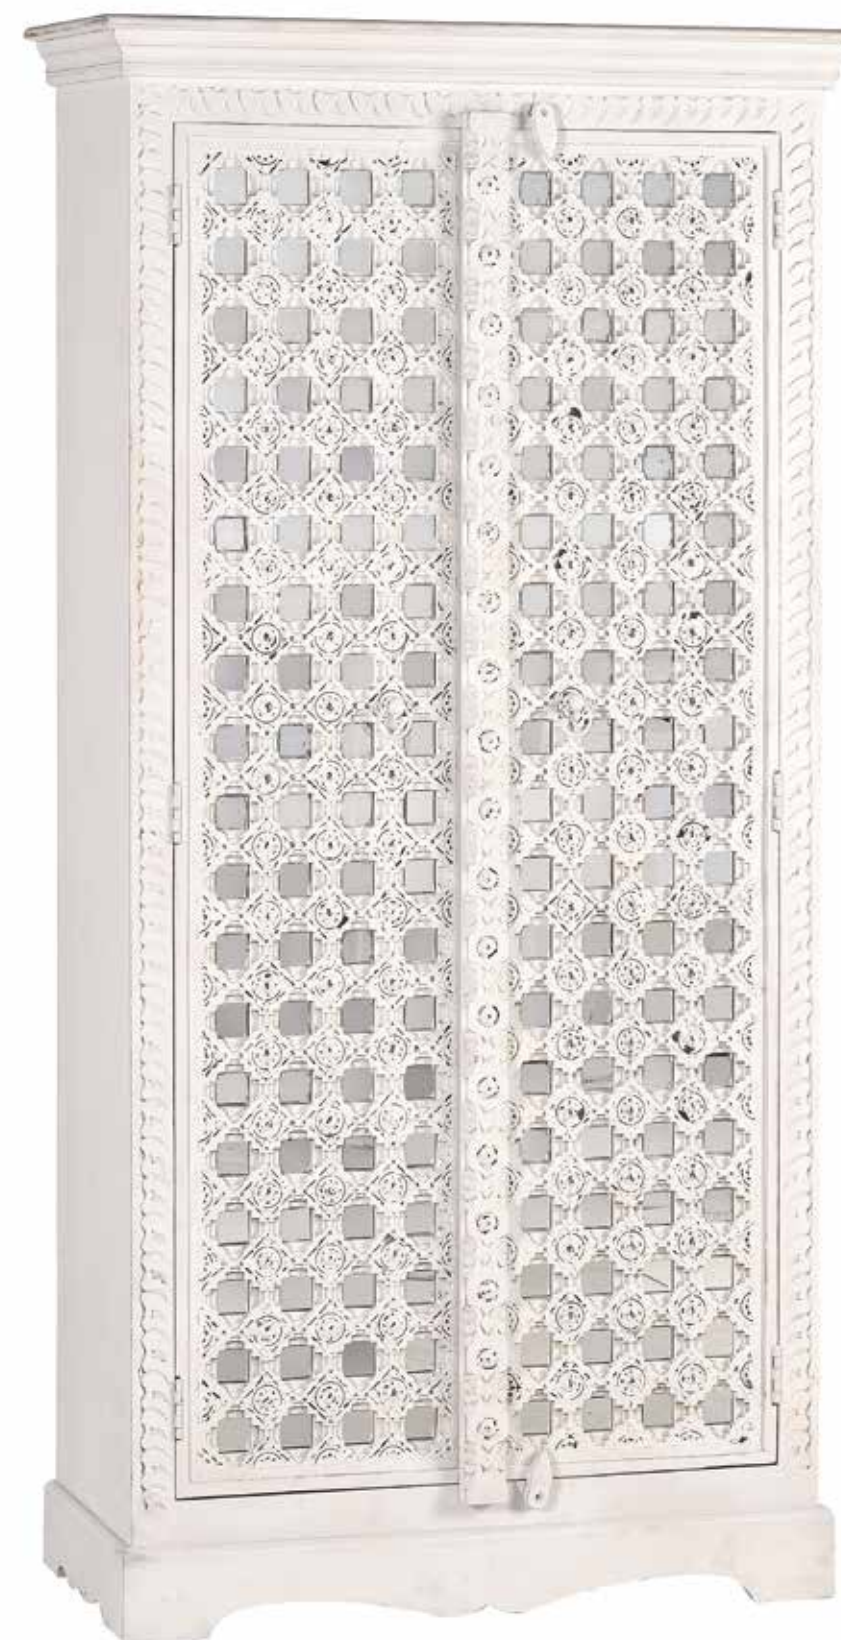

REF. 1155
 Aparador 4 puertas en madera
 de mango, cristales en los
 detalles de las puertas.
 90 x 180 x 40 cms
1.487 - PT

REF. 1156
 Armario 2 puertas en madera
 de mango, cristales en los
 detalles de las puertas.
 180 x 90 x 40 cms
1.438 - PT