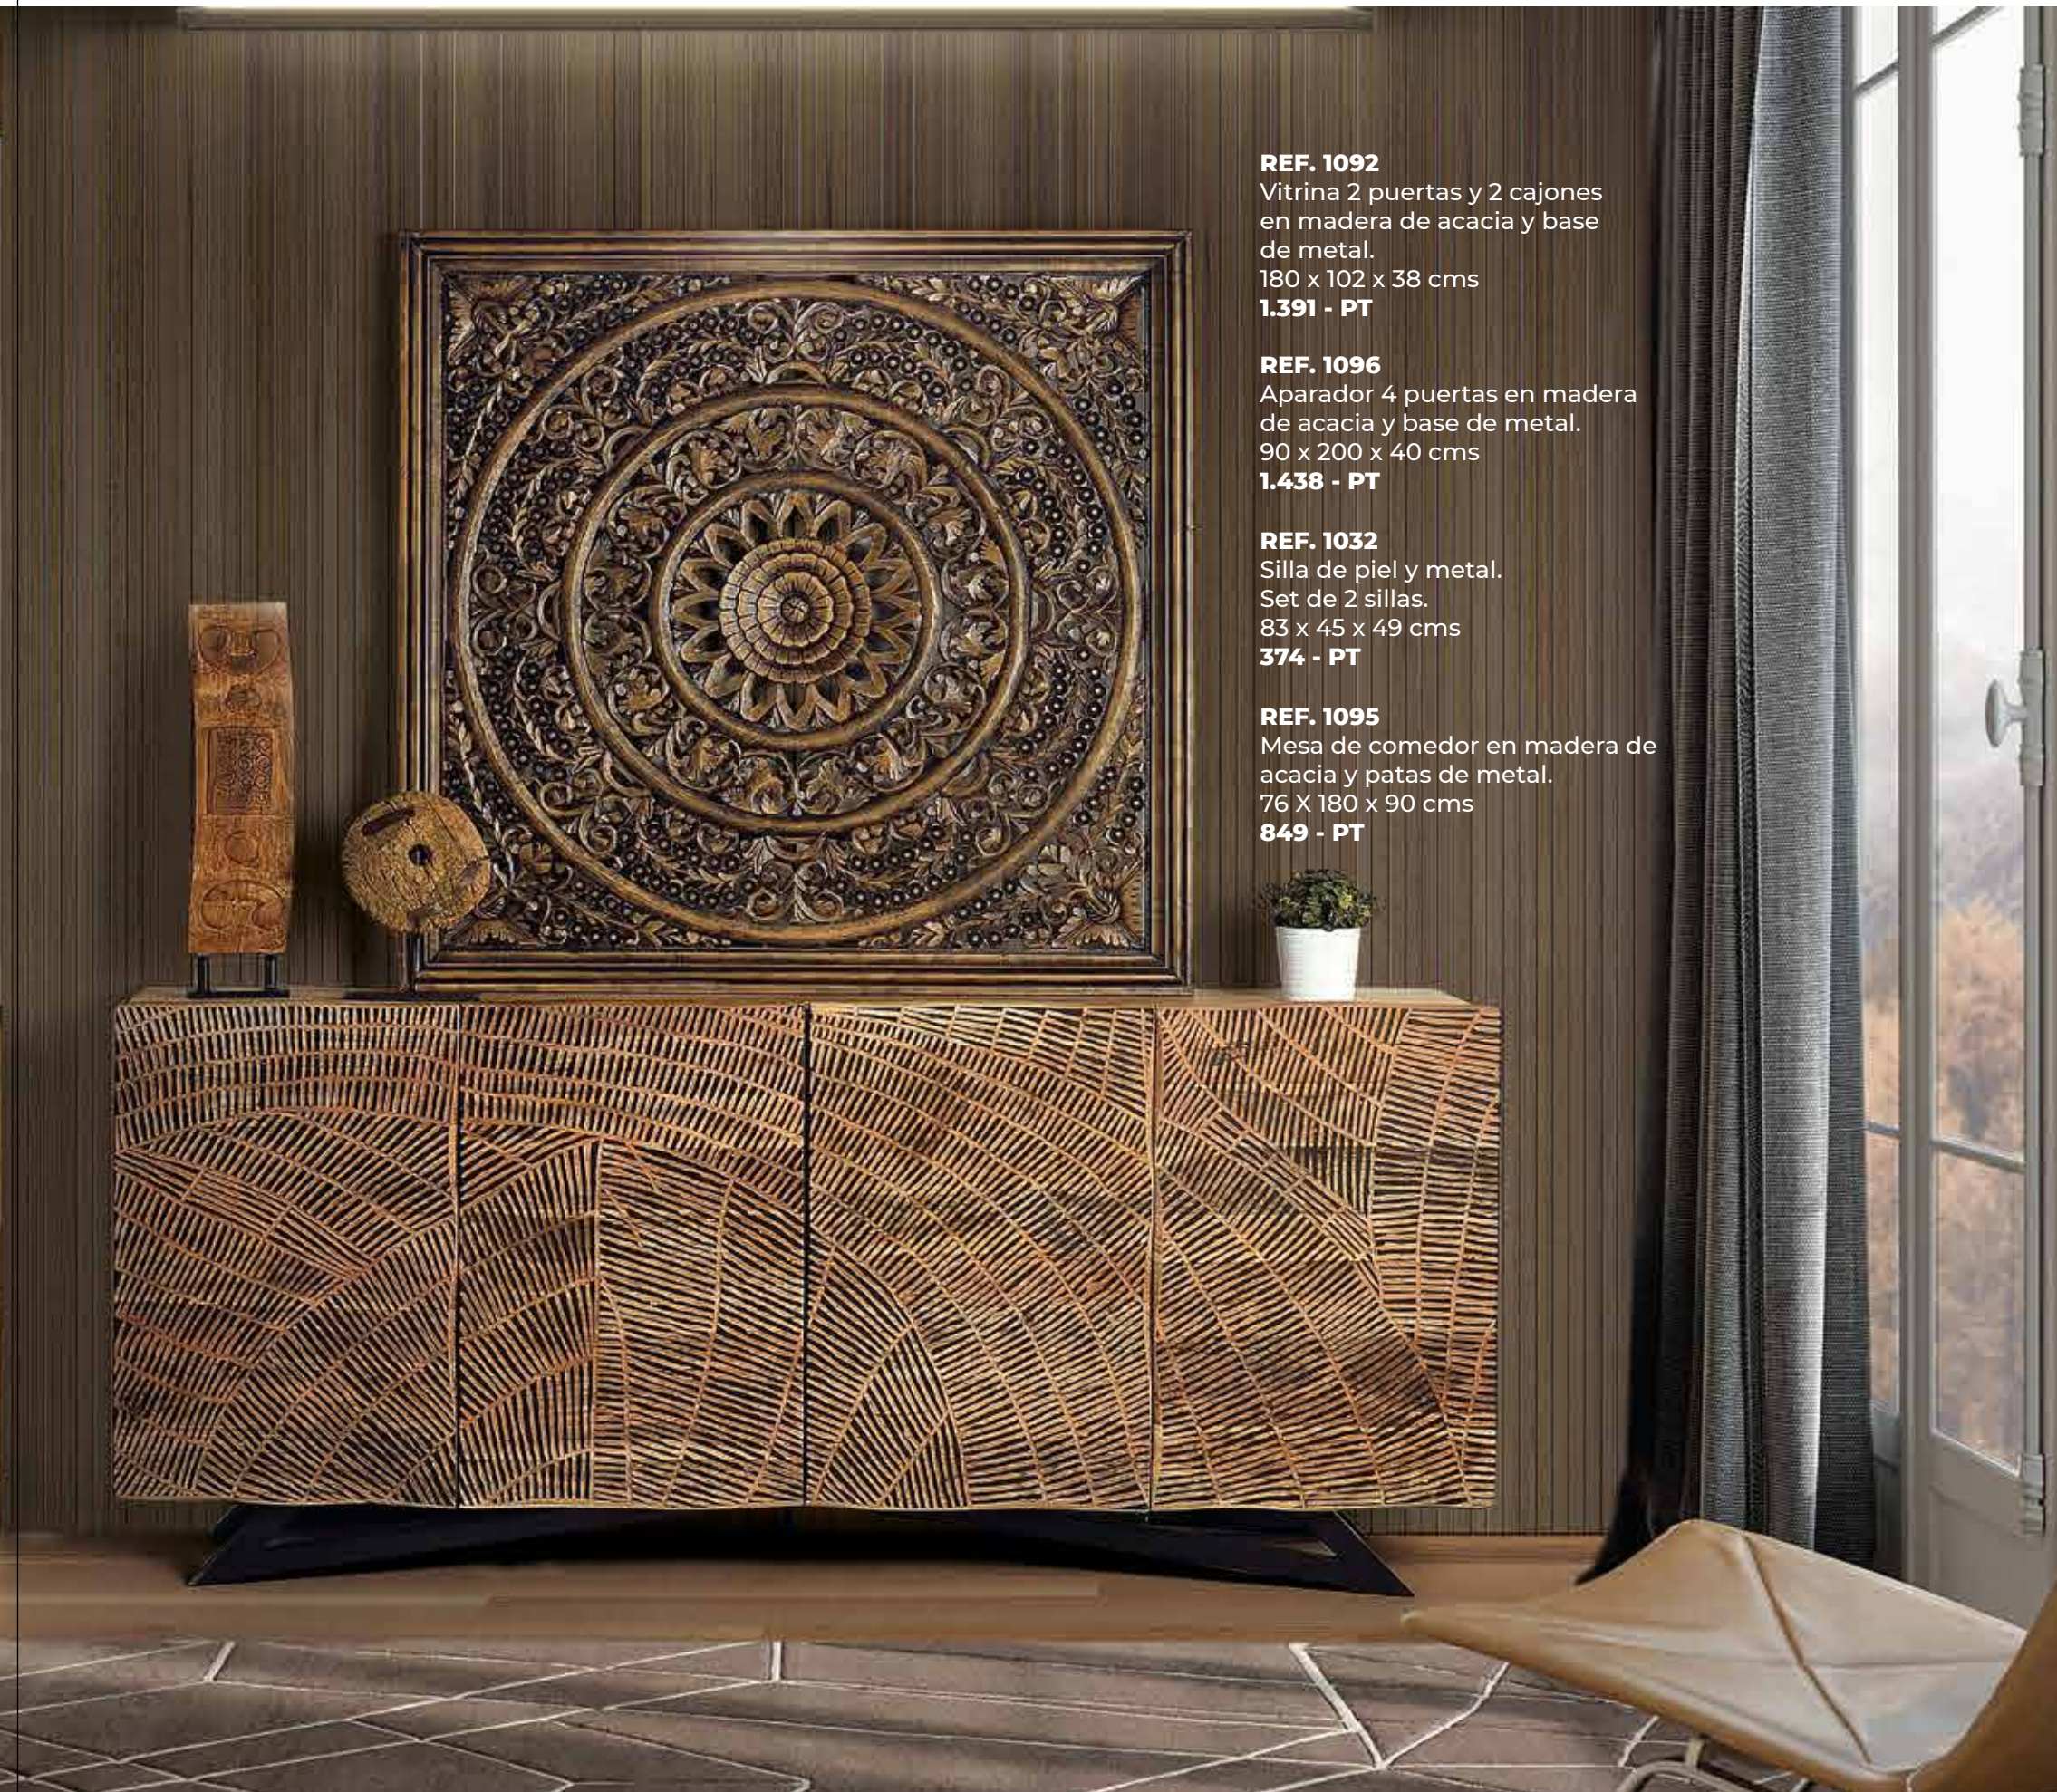

REF. 1092
Vitrina 2 puertas y 2 cajones
en madera de acacia y base
de metal.
180 x 102 x 38 cms
1.391 - PT

REF. 1096
Aparador 4 puertas en madera
de acacia y base de metal.
90 x 200 x 40 cms
1.438 - PT

REF. 1032
Silla de piel y metal.
Set de 2 sillas.
83 x 45 x 49 cms
374 - PT

REF. 1095
Mesa de comedor en madera de
acacia y patas de metal.
76 X 180 x 90 cms
849 - PT