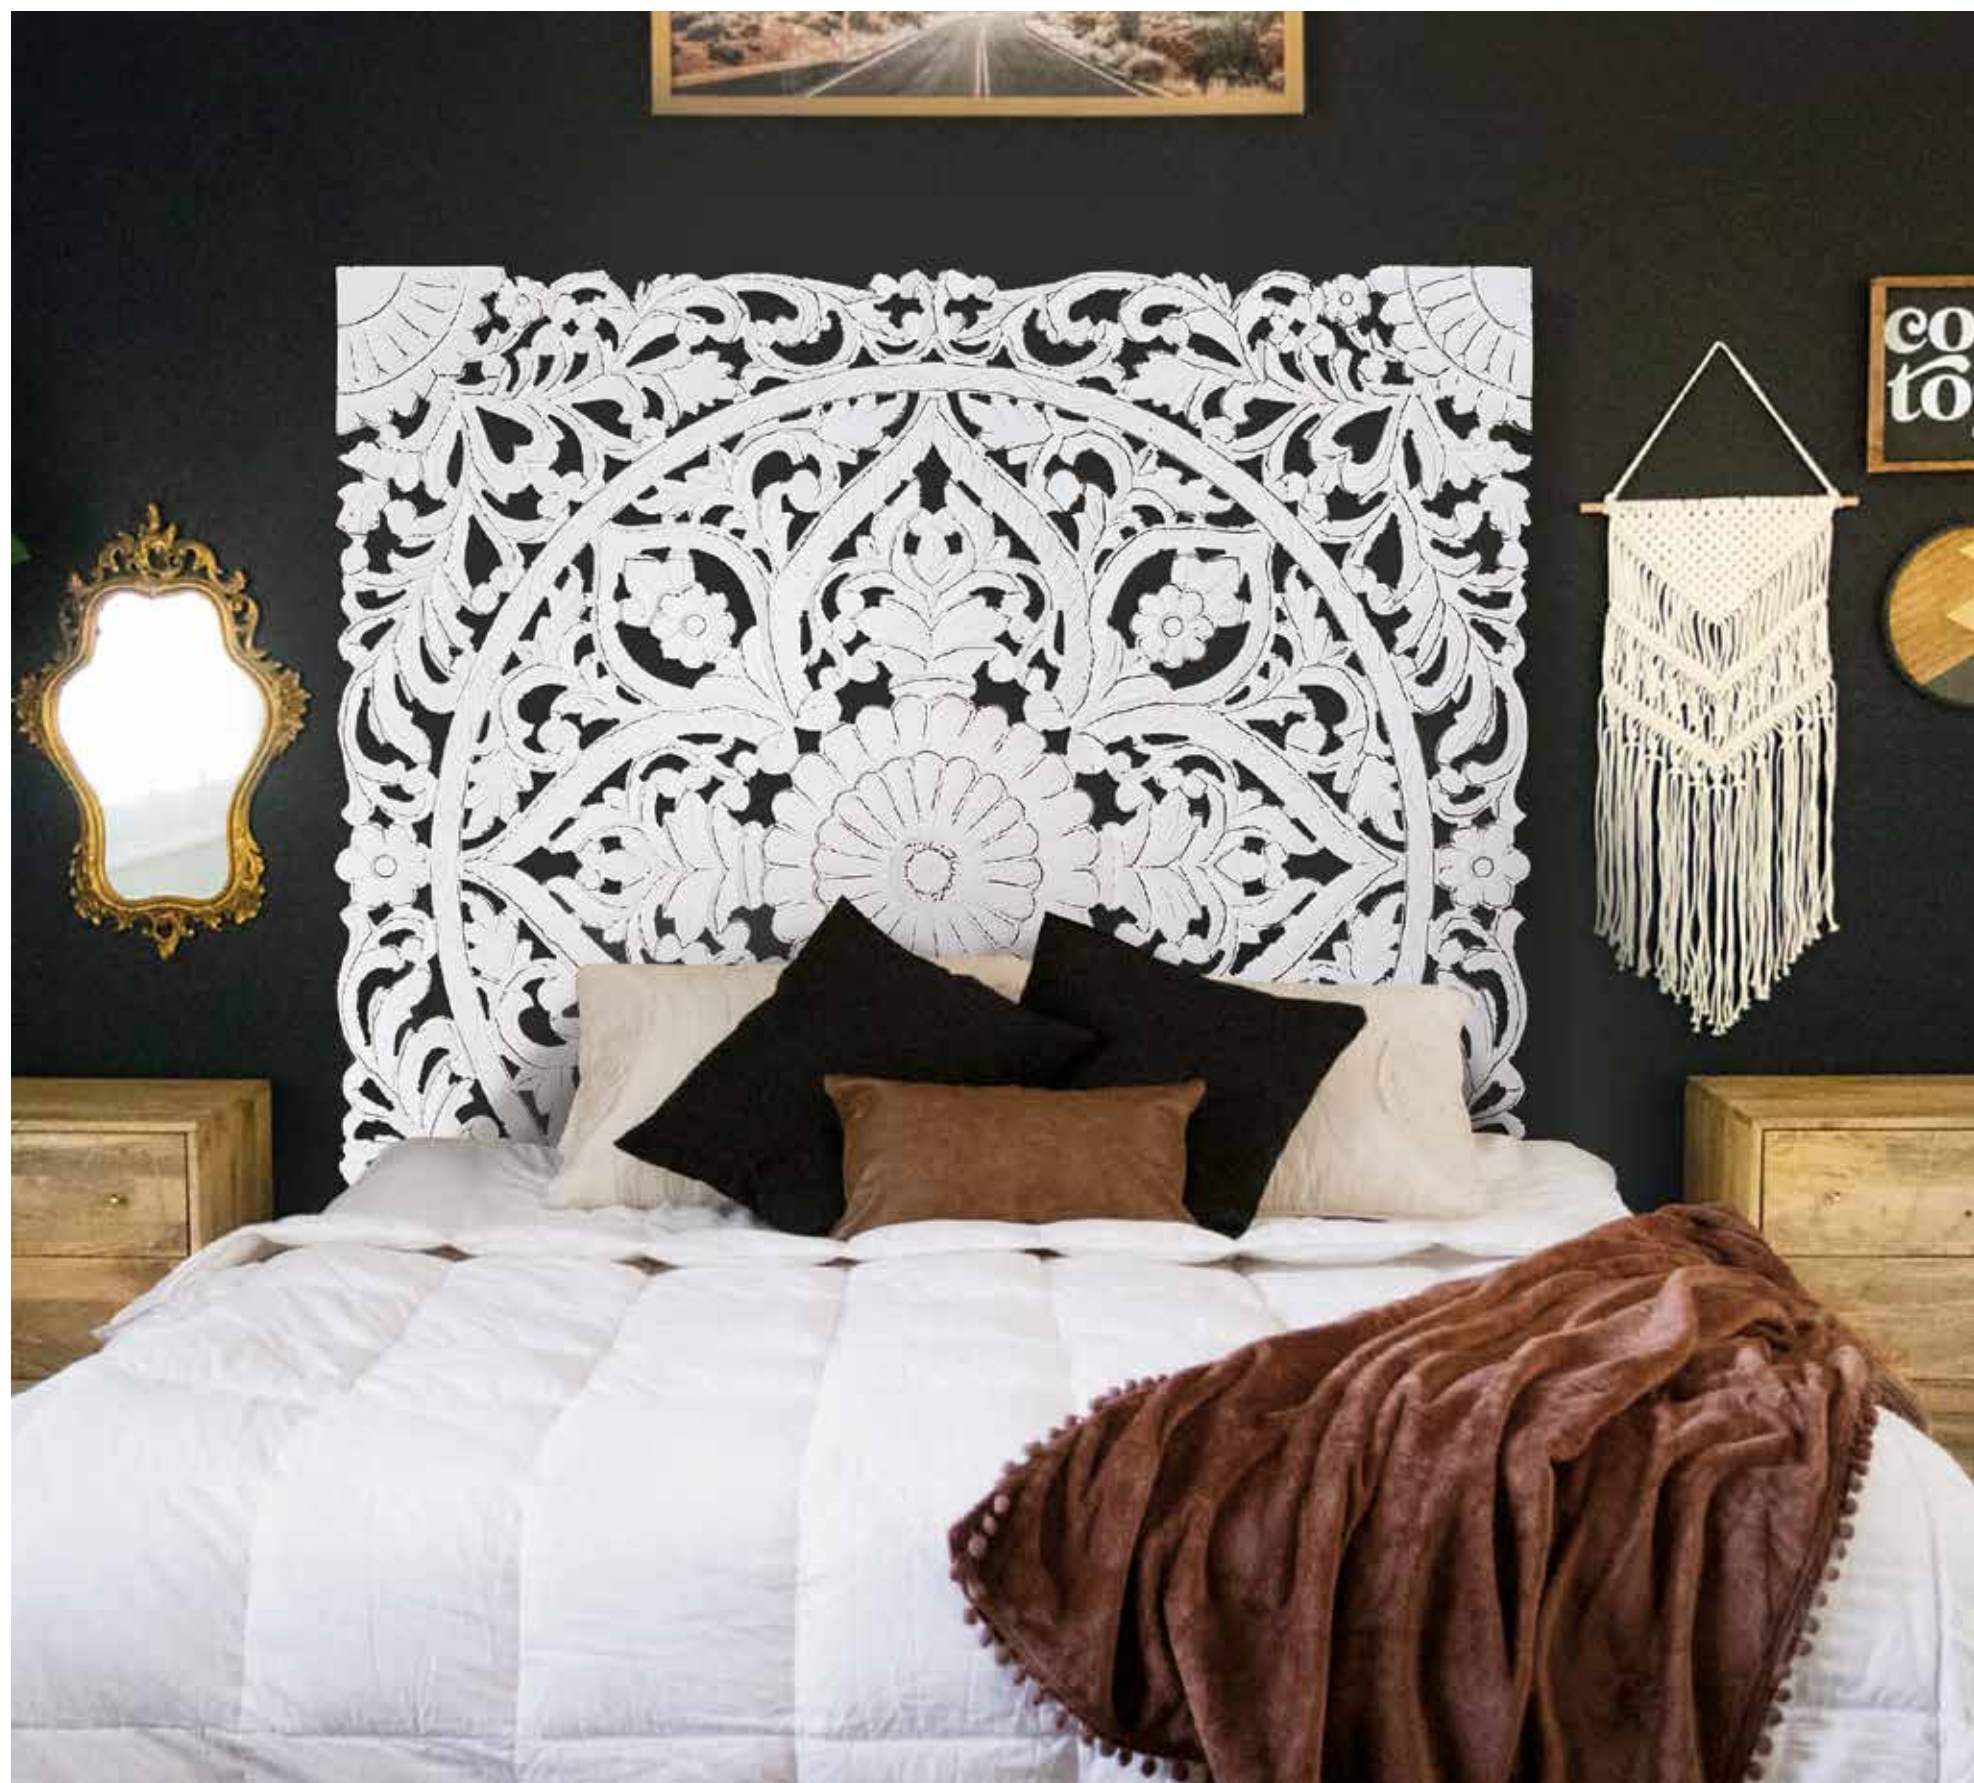

REF. 17283
Panel decorativo / cabecero
en madera tallada.
120 x 120 cms.
296 - PT