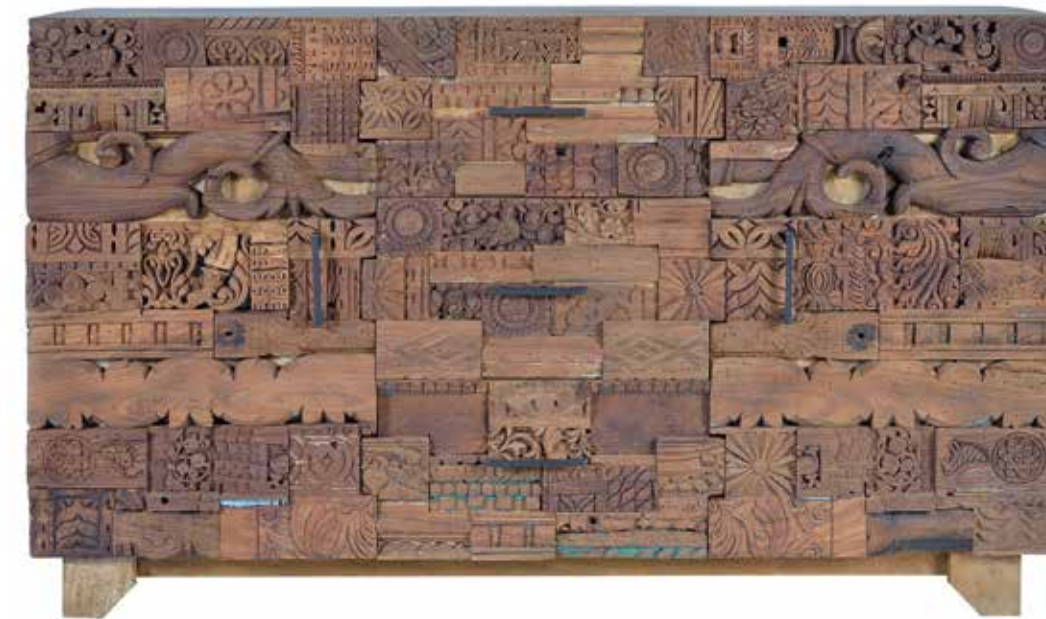

REF. 1356

Aparador 2 puertas y 3 cajones en madera de mango, con detalles de las puertas de madera autentica recuperada, expuesto a variaciones de diseño. 90 x 150 x 50 cms

1.743 - PT