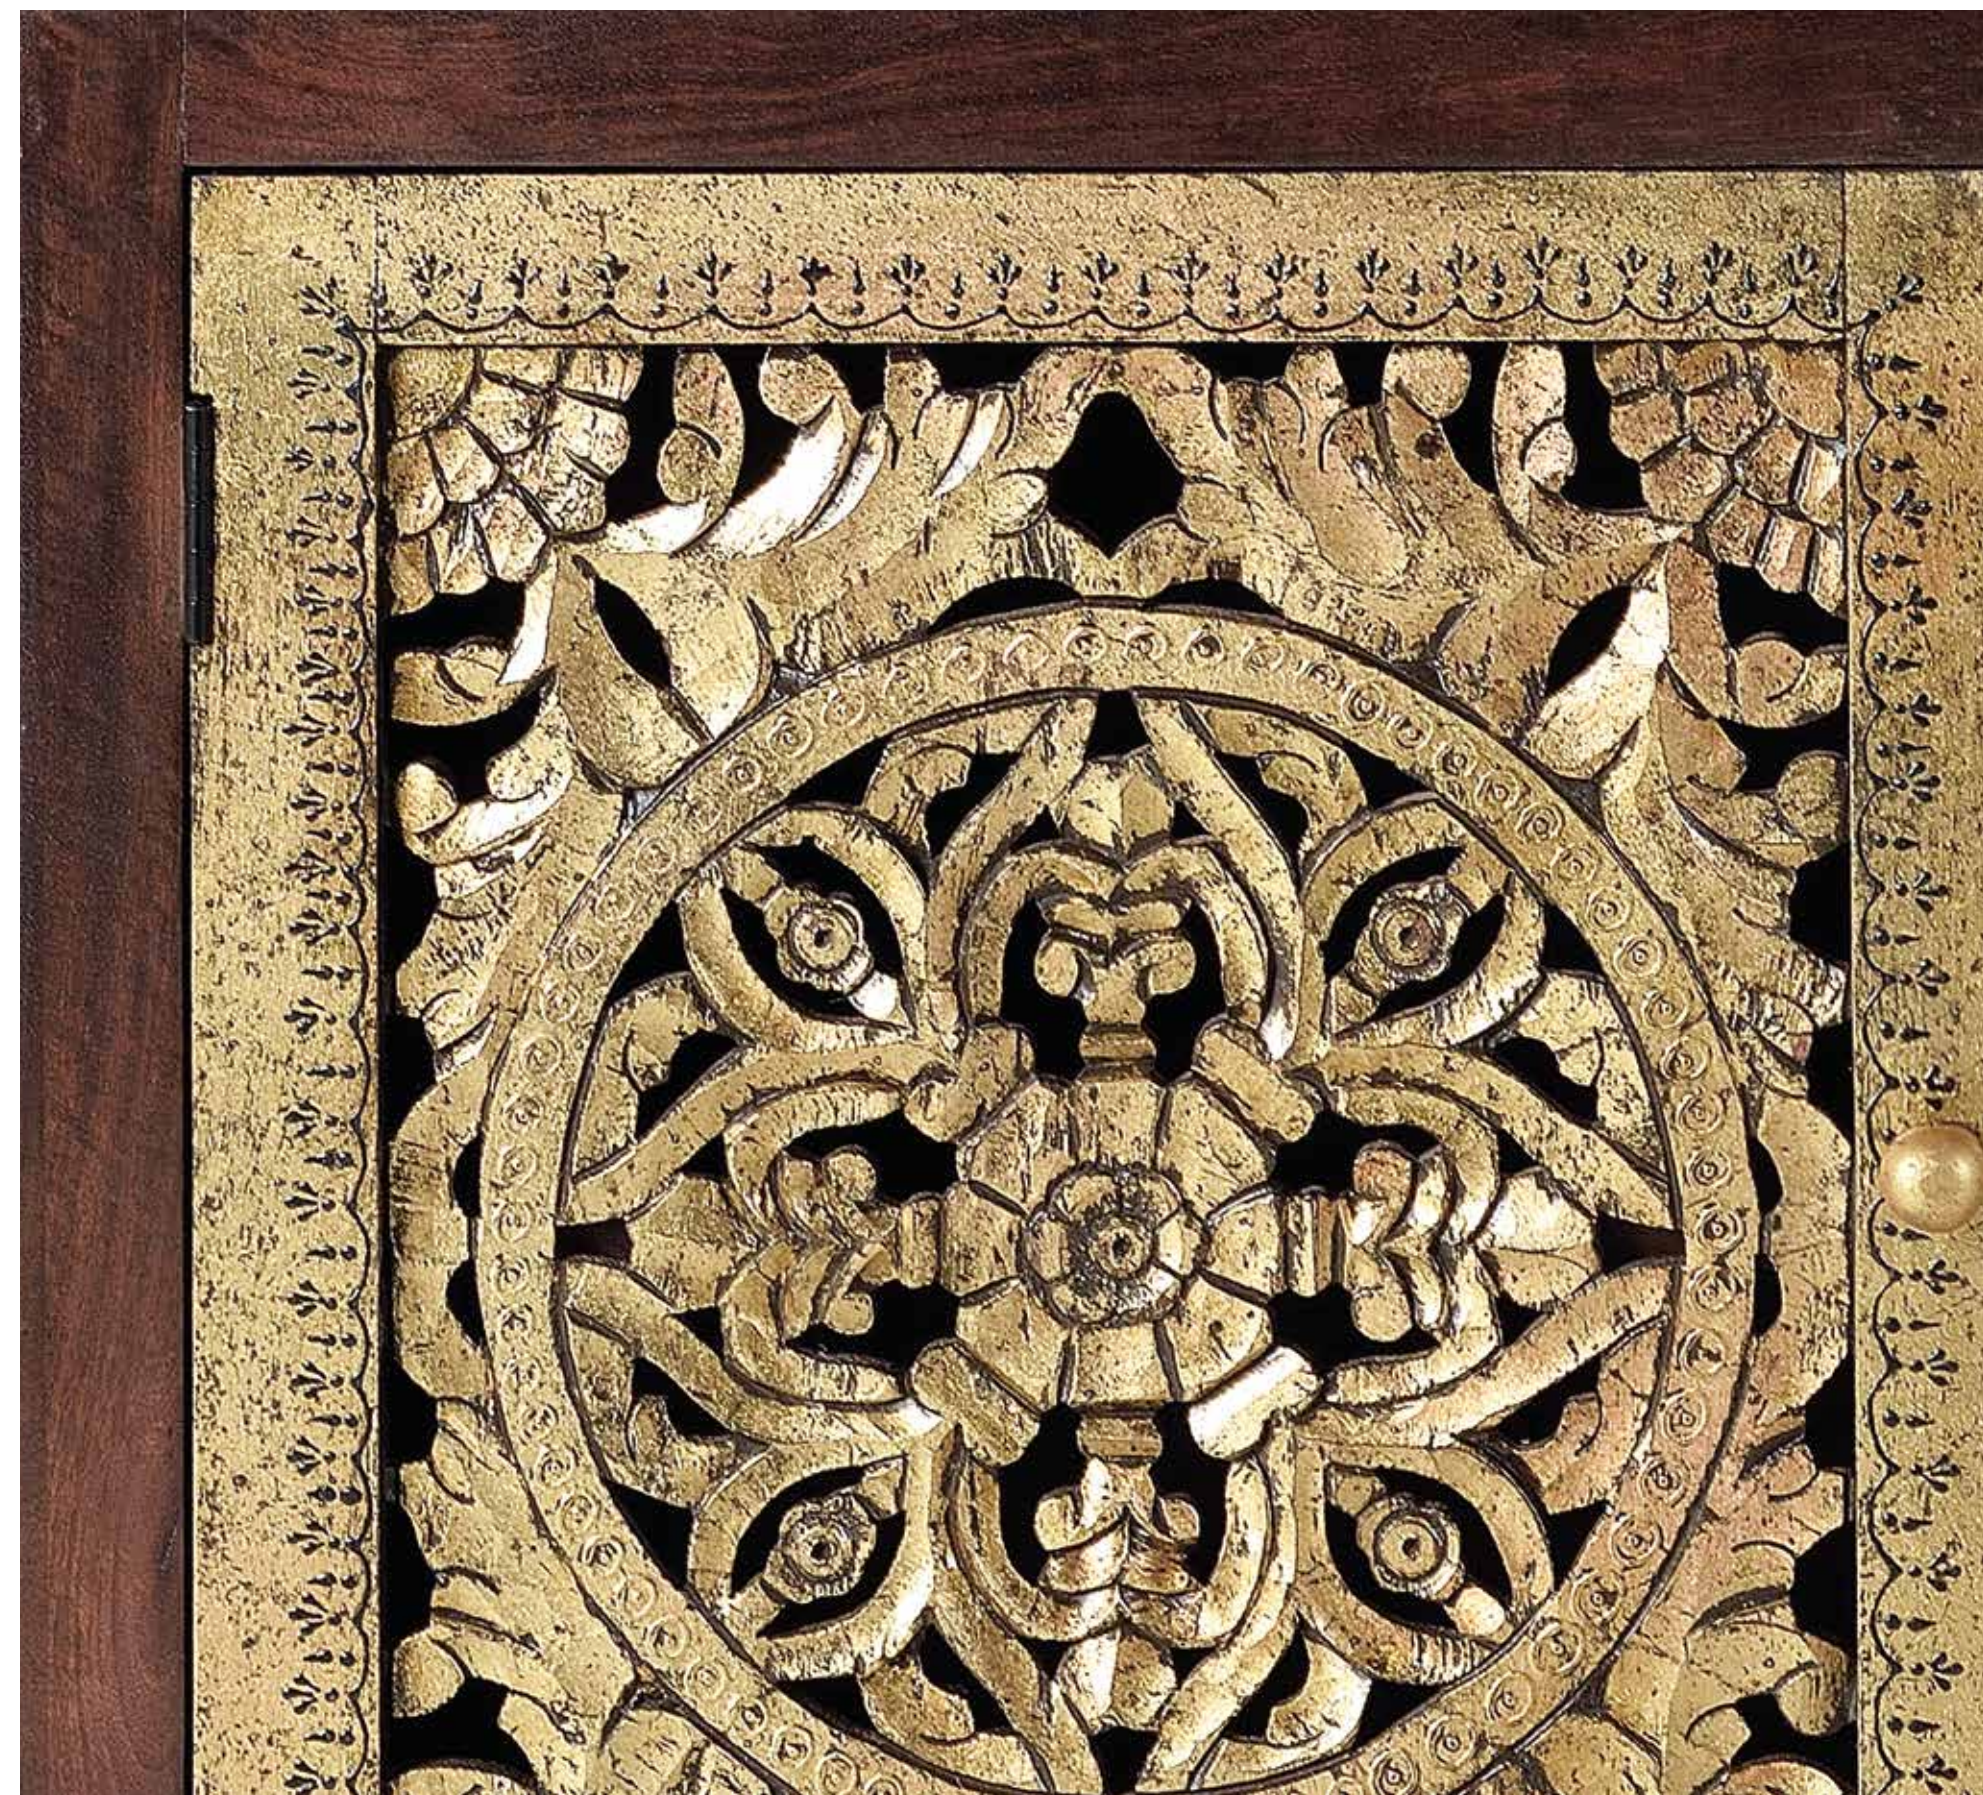

REF. 1201
Consola en madera de acacia y patas de metal.
76 x 120 x 30 cms
291 - PT

REF. 1200 ▶
Consola en madera de acacia y
patas de metal.
76 x 120 x 35 cms
268 - PT

REF. 1262
Cómoda en madera de
mango tallada a mano
con puertas recubiertas
de pan de oro.
80 x 110 x 40 cms
977 - PT