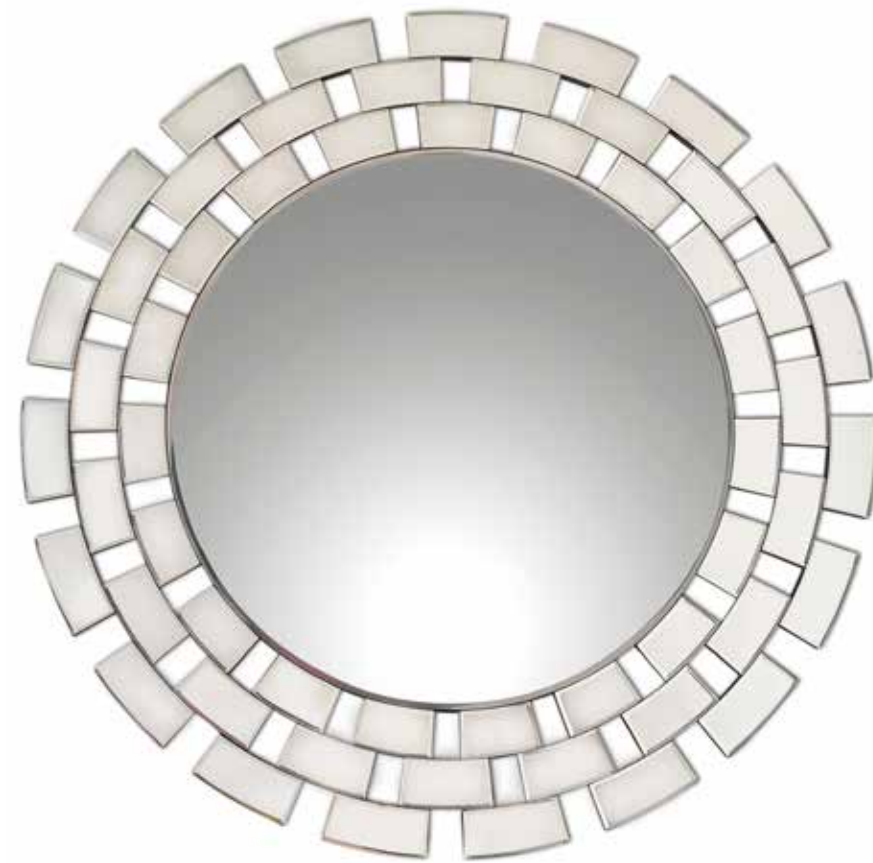

REF. 17281
Panel decorativo tallado en
madera de mango.
80 x 165 cms
283 - PT

REF. 17280
Panel decorativo tallado en
madera de mango.
80 x 165 cms
283 - PT

REF. 17143
Panel decorativo tallado en
madera de mango.
80 x 165 cms
283 - PT

REF. 17142
Panel decorativo tallado en
madera de mango.
80 x 165 cms
283 - PT

REF. 16316
Espejo de metal.
68 cms diám. - Medida de la luna: 34 cms
211 - PT

REF. 16313
Espejo.
90 cm diám. - Medida de la luna: 59 cms
381 - PT