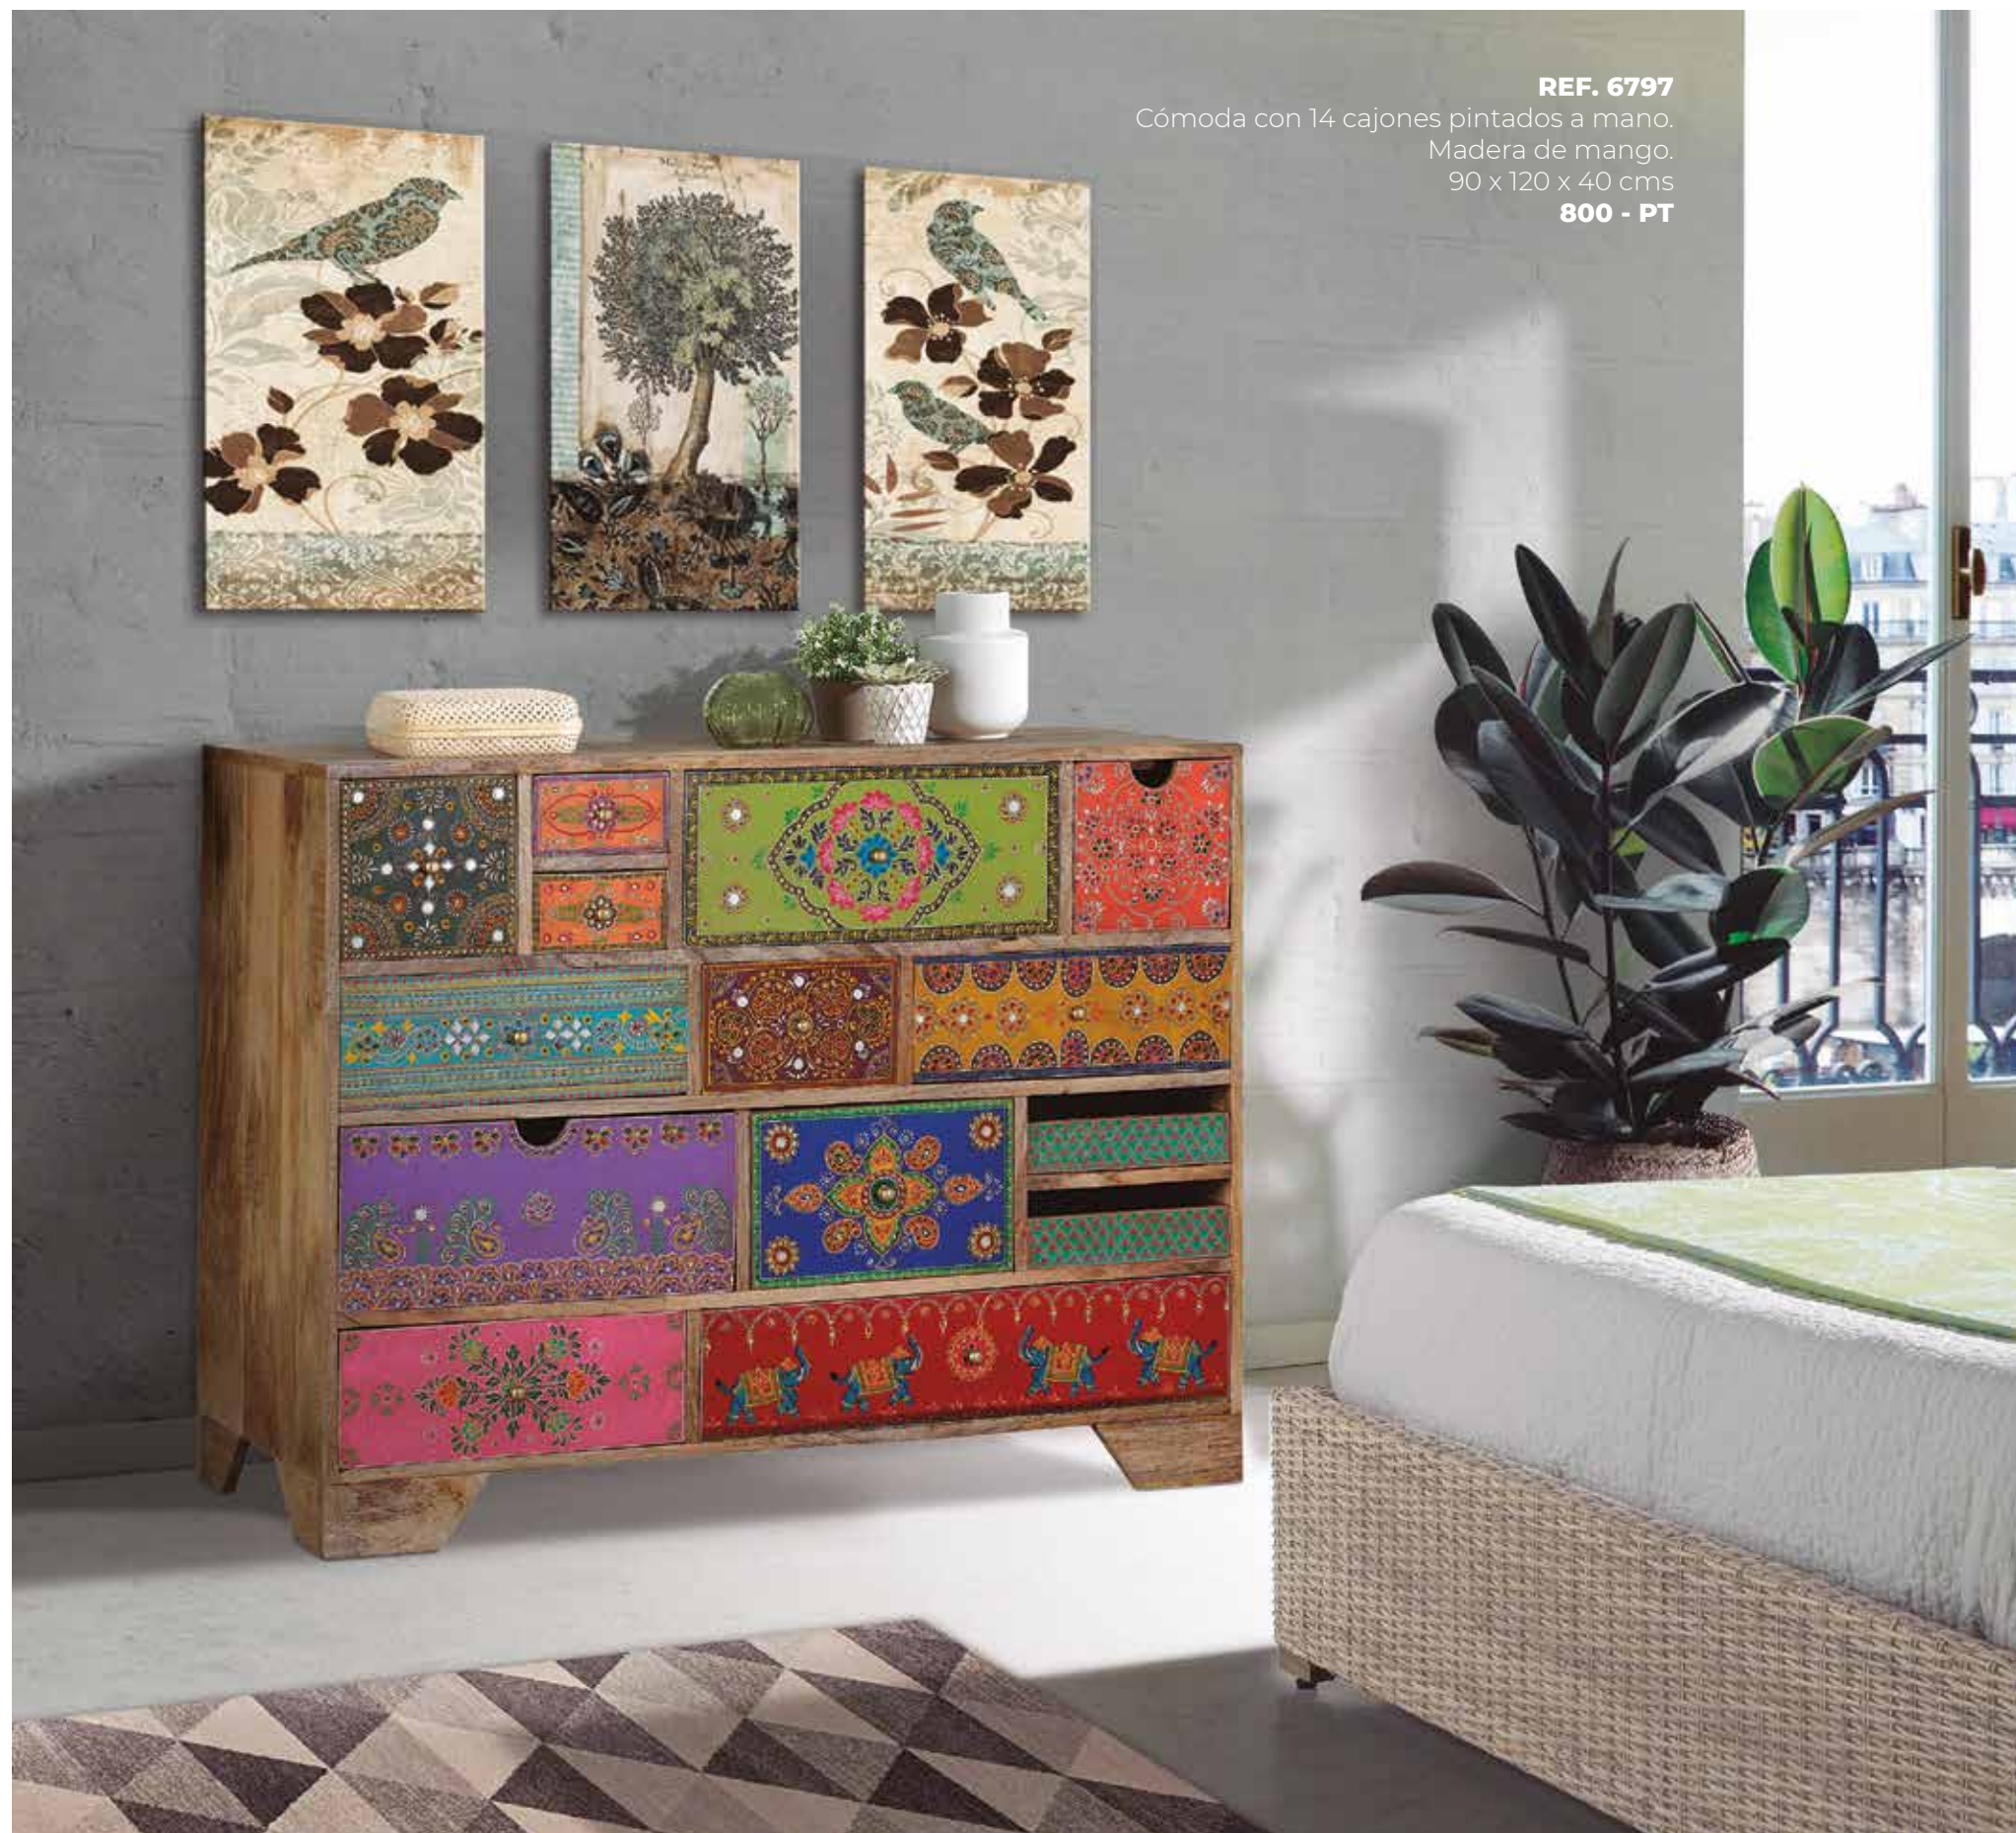

REF. 6797
Cómoda con 14 cajones pintados a mano.
Madera de mango.
90 x 120 x 40 cms
800 - PT