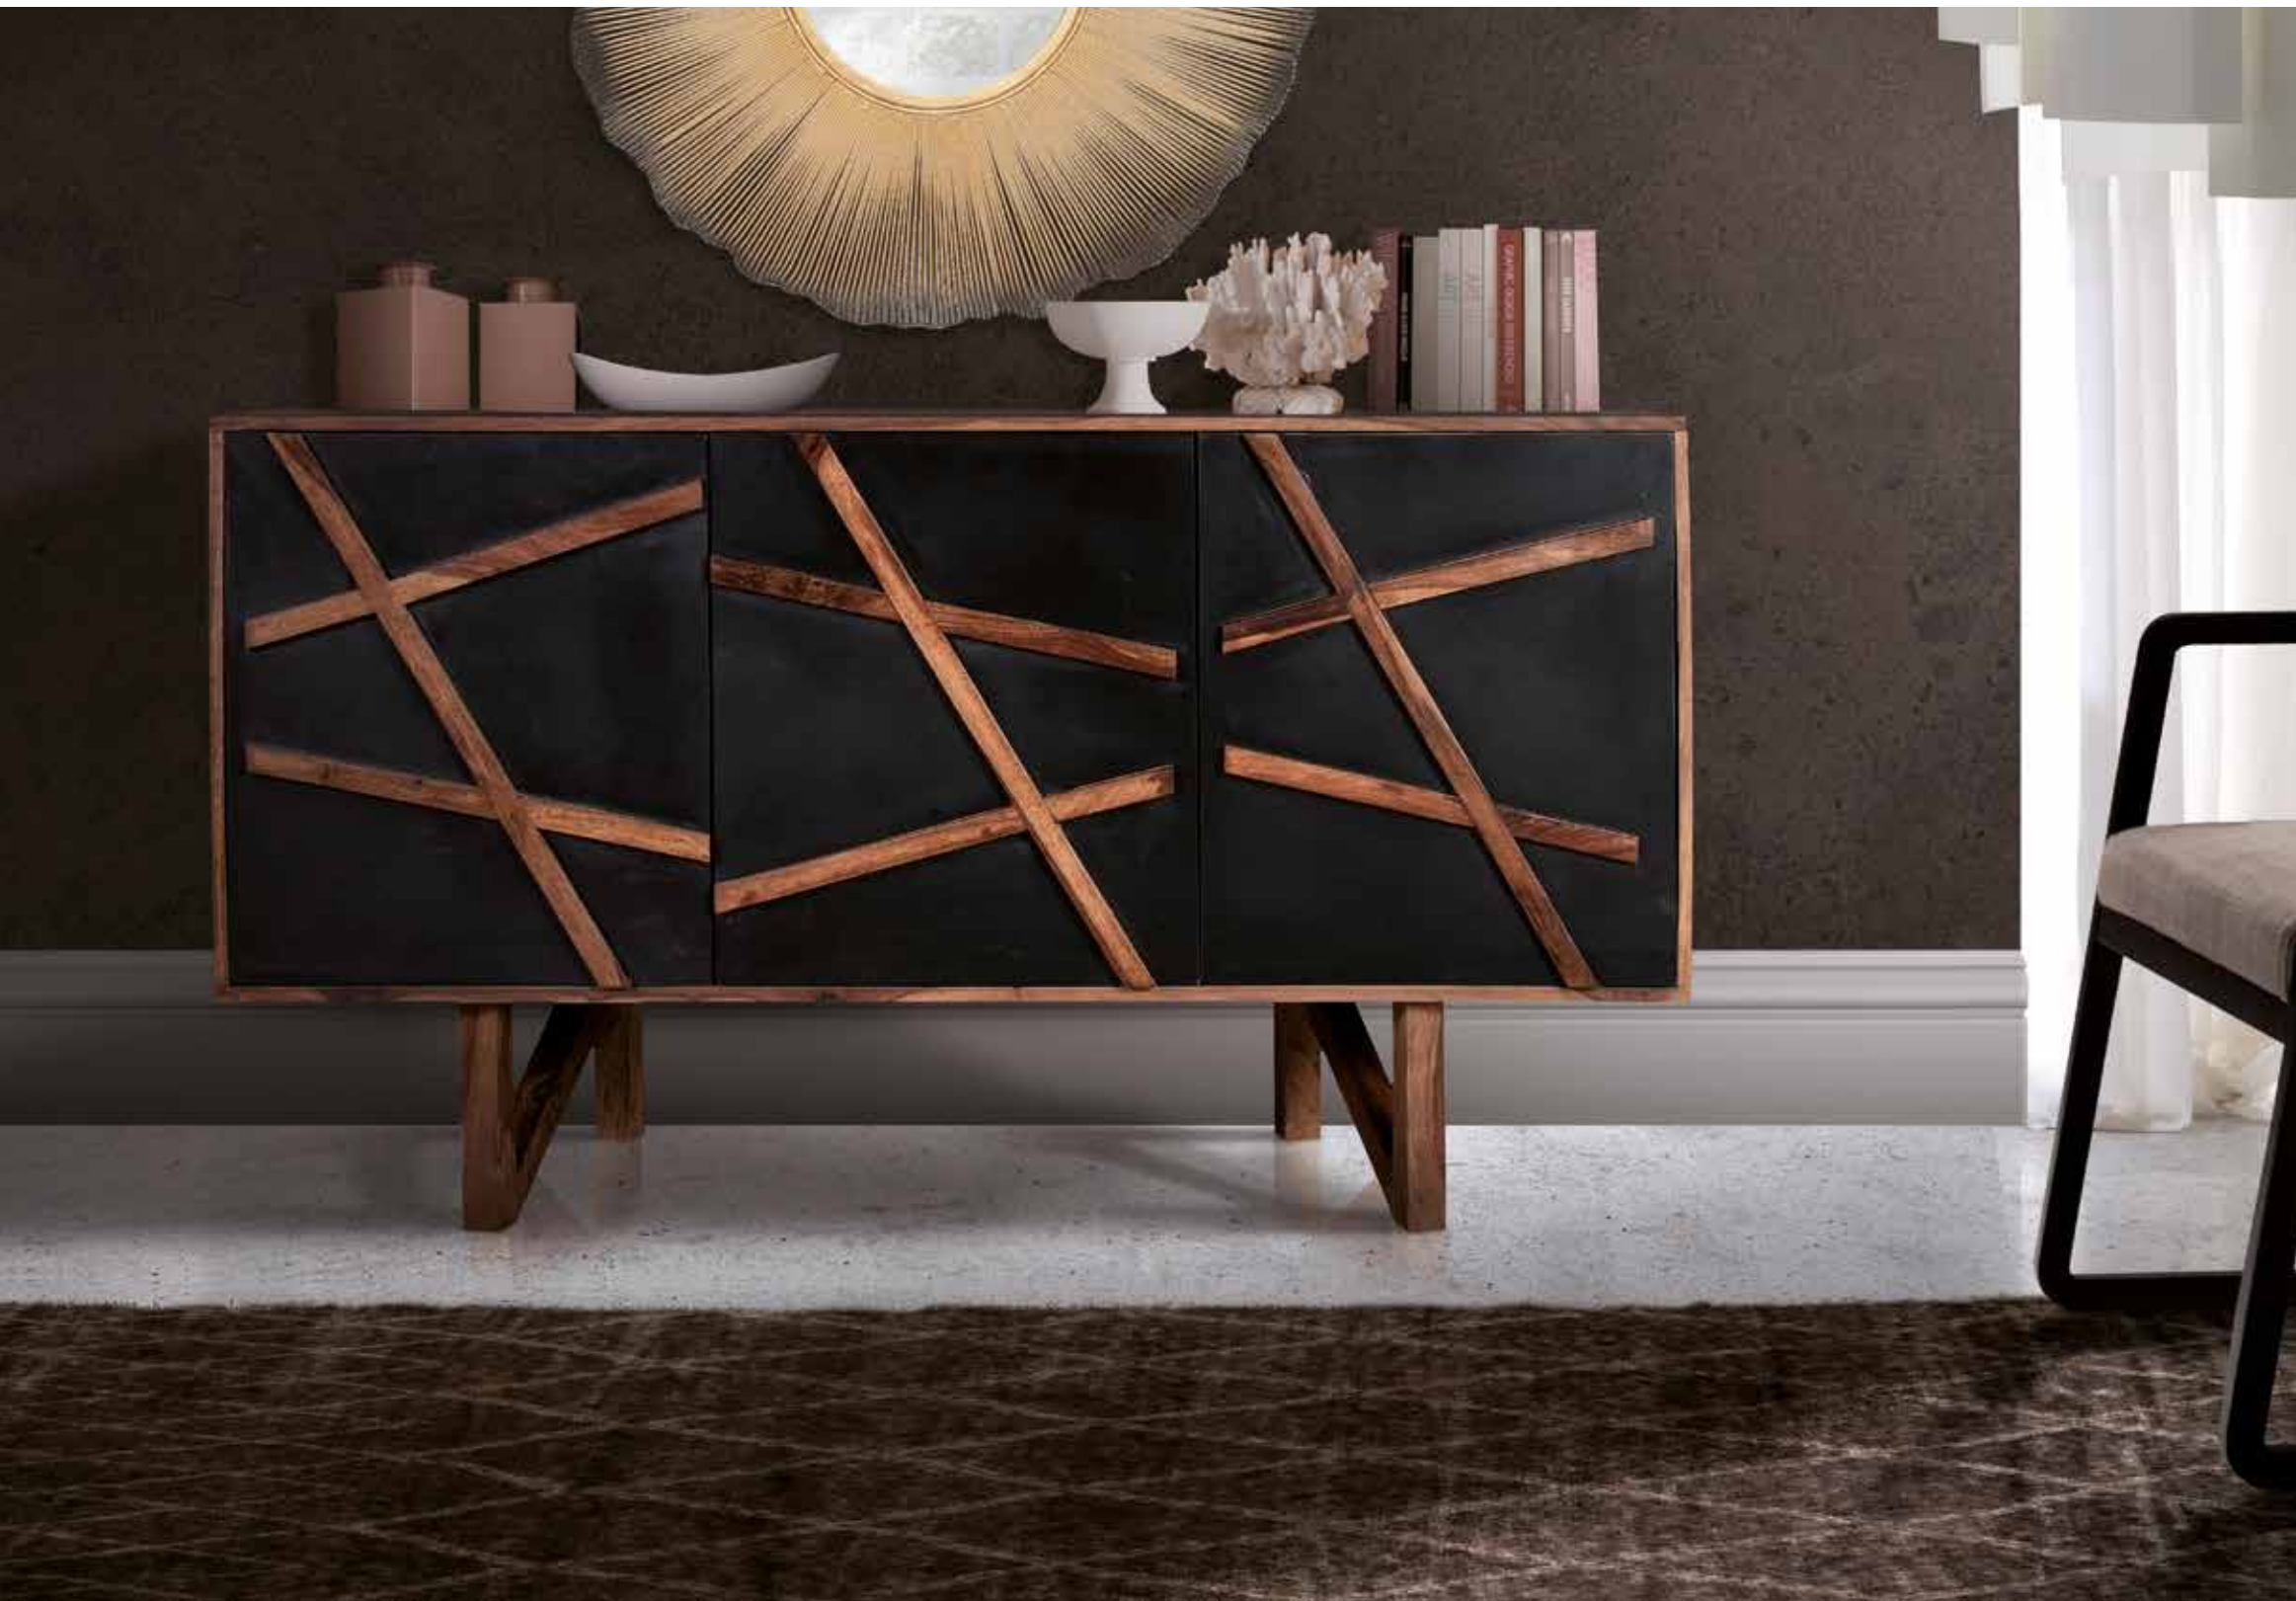

REF. 6248
Mesita 3 cajones en madera reciclada.
Expuesto a variaciones de diseño.
60 x 50 x 40 cms
374 - PT

REF. 6742
Aparador 3 puertas.
En madera de palisandro macizo con frontis lacados en negro.
80 x 140 x 40 cms
949 - PT