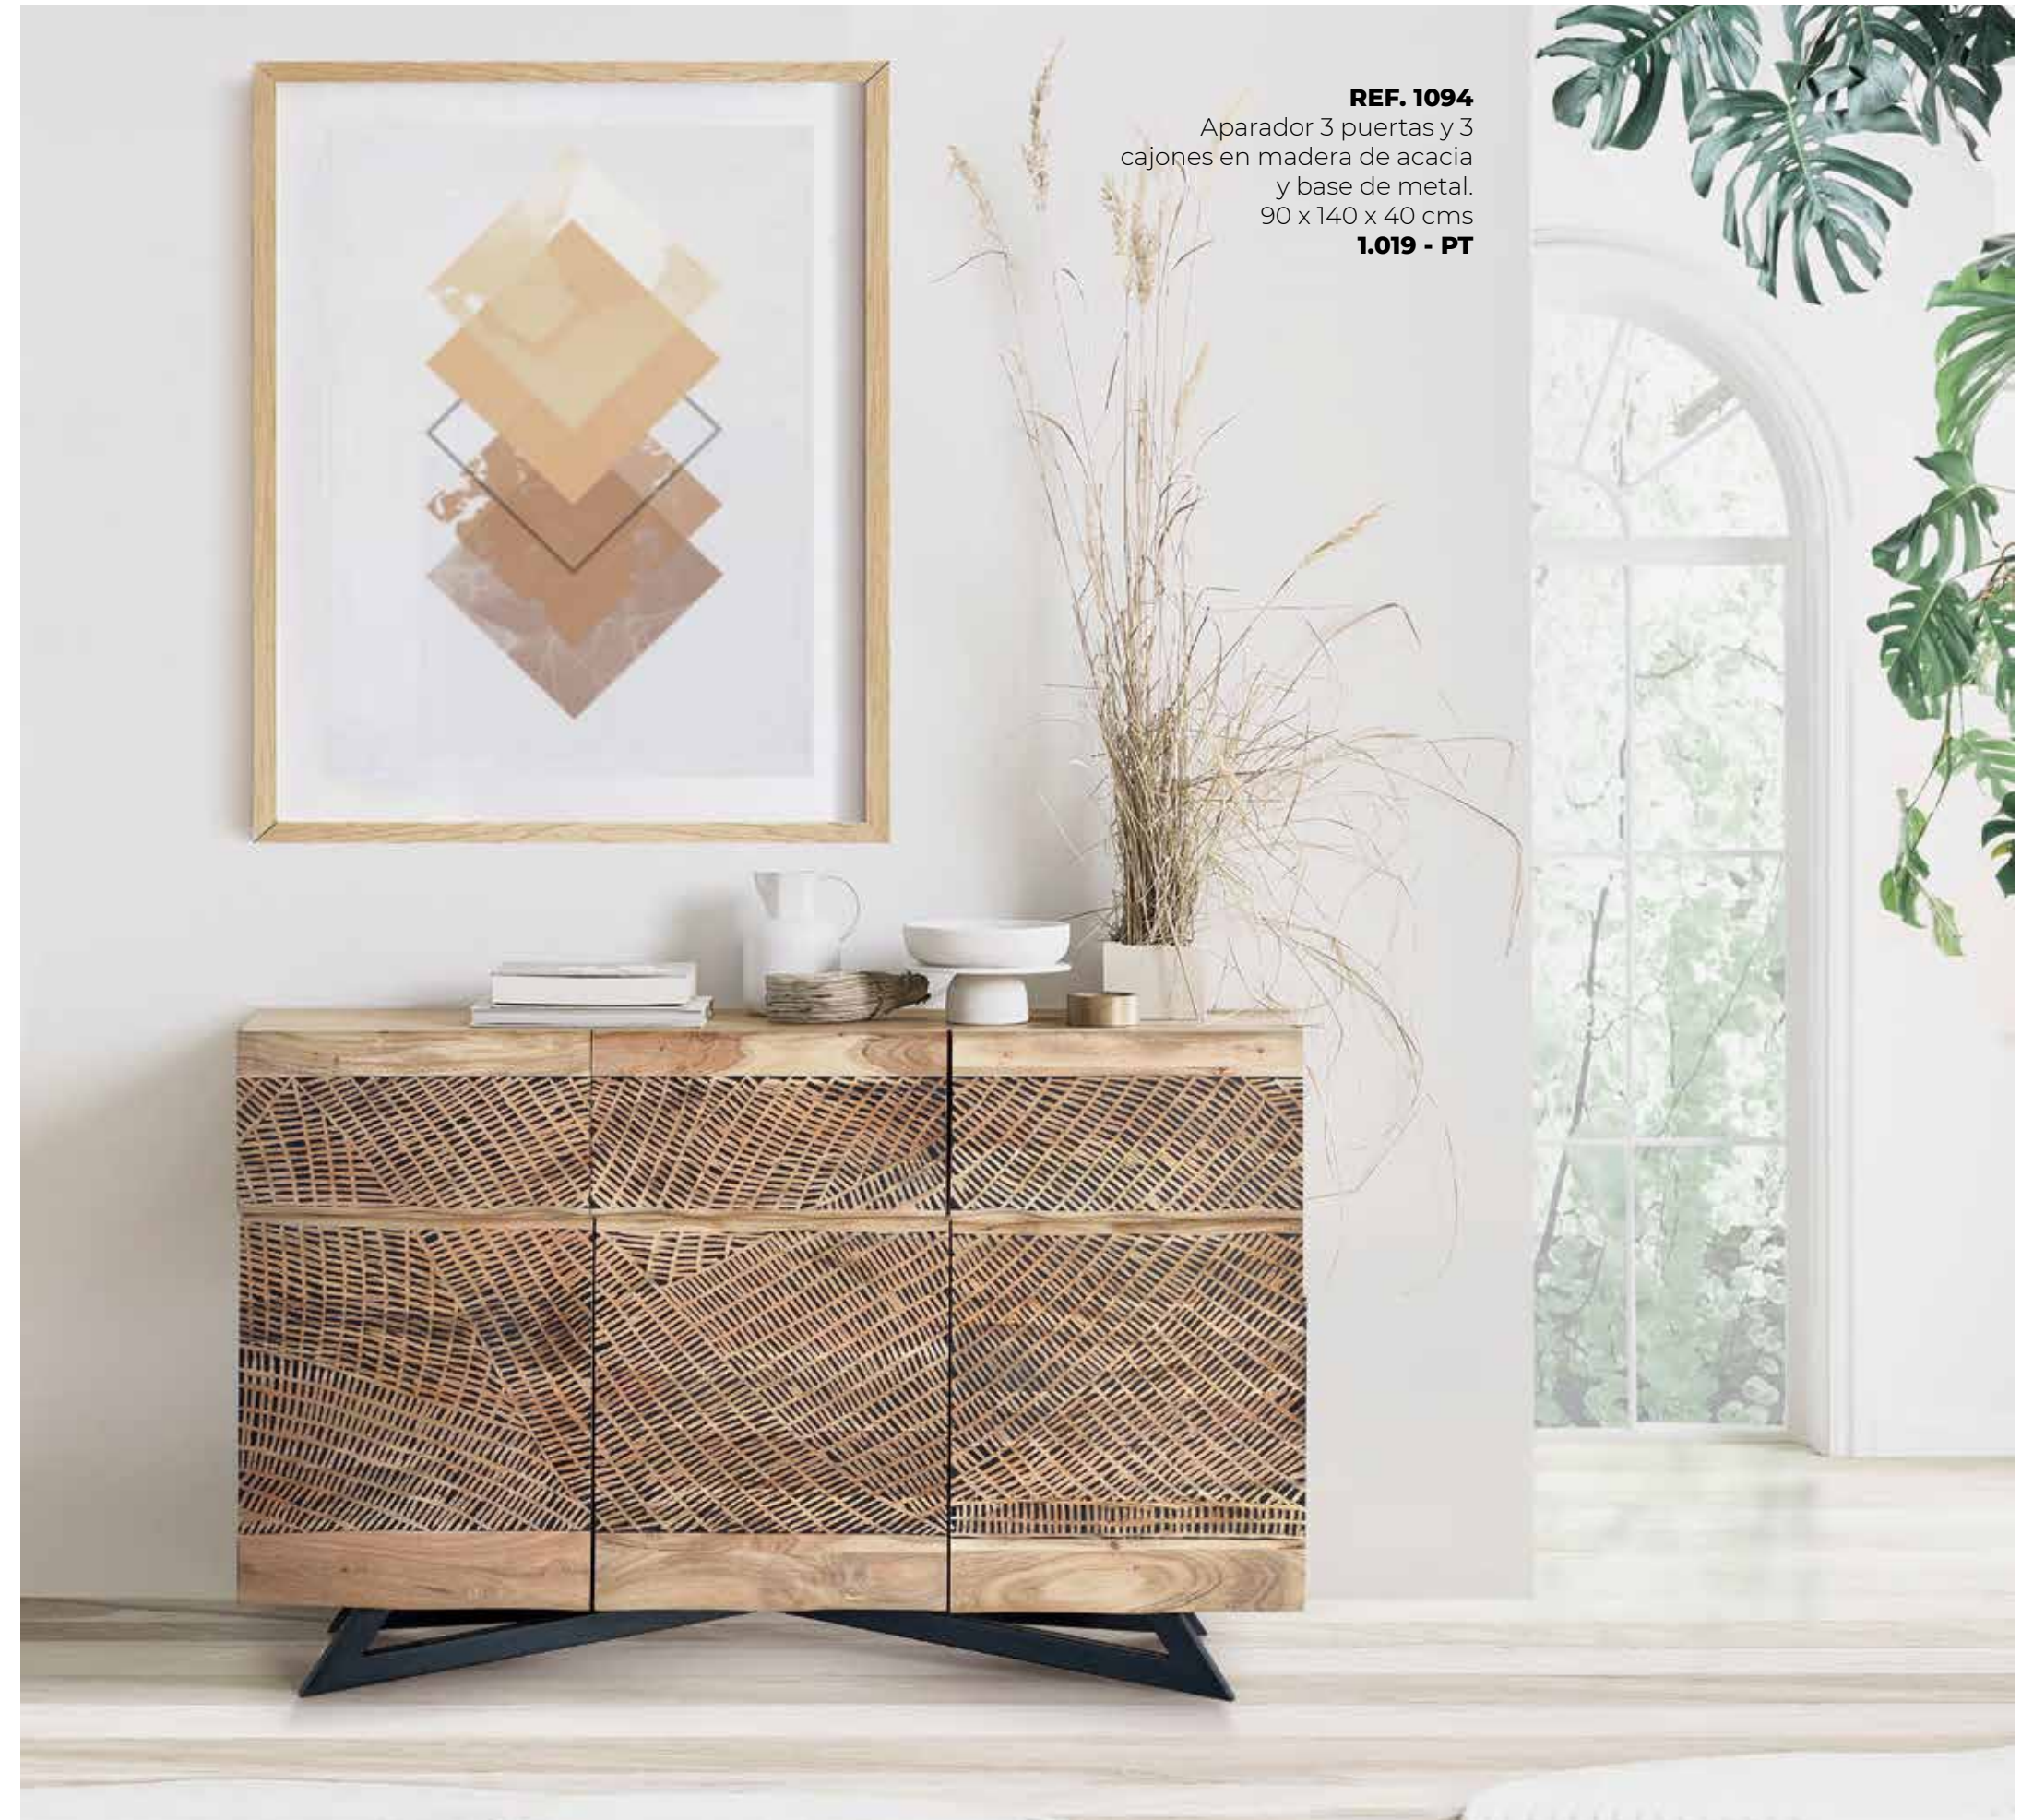

REF. 1094
Aparador 3 puertas y 3 cajones en madera de acacia y base de metal.
90 x 140 x 40 cms
1.019 - PT