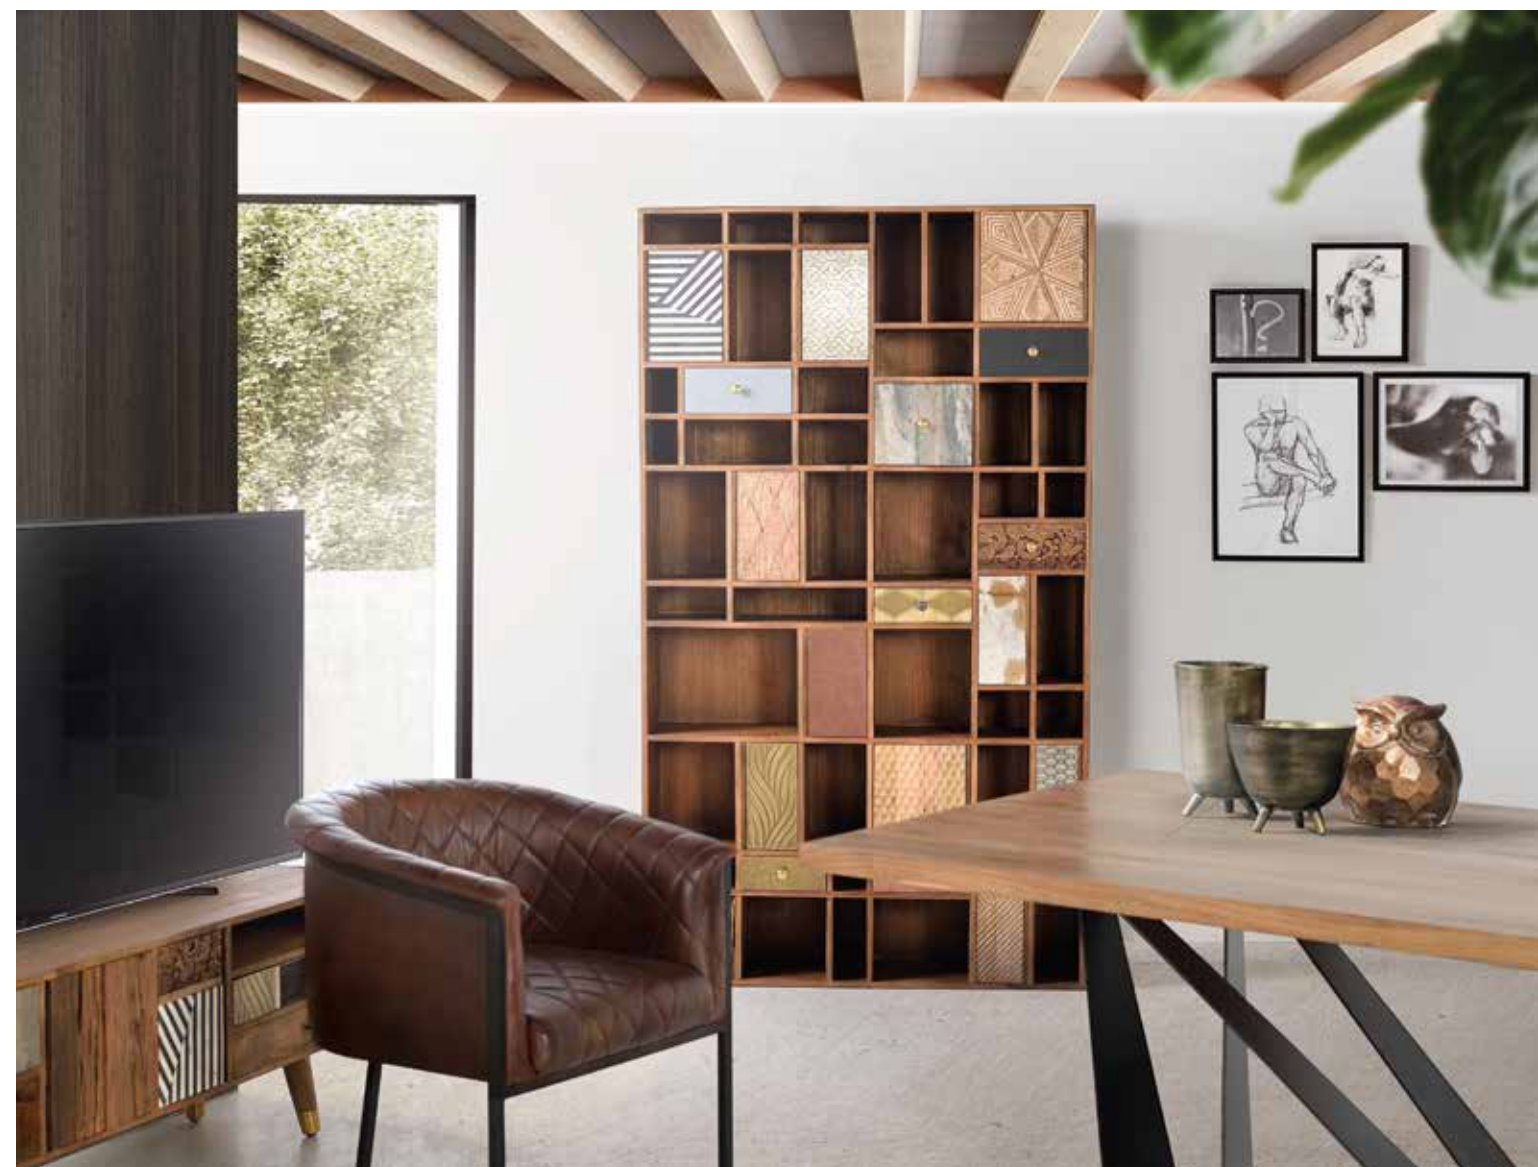

REF. 1271
Aparador madera de mango con cajones.
Distintas texturas y acabados.
80 x 110 x 40 cms
1.223 - PT

Puertas con apertura "push", además de facilitar la apertura de las mismas, le aporta un valor añadido muy demandado en el mobiliario de alta calidad.

REF. 6128
 Librería 7 cajones y 11 puertas en madera de mango, frontis con diferentes acabados.
 200 x 115 x 30 cms
2.551 - PT

REF. 6129
 Mueble tv en madera de mango.
 50 x 160 x 40 cms
977 - PT

REF. 6128
 Librería 7 cajones y 11 puertas en madera de mango, frontis con diferentes acabados.
 200 x 115 x 30 cms
2.551 - PT