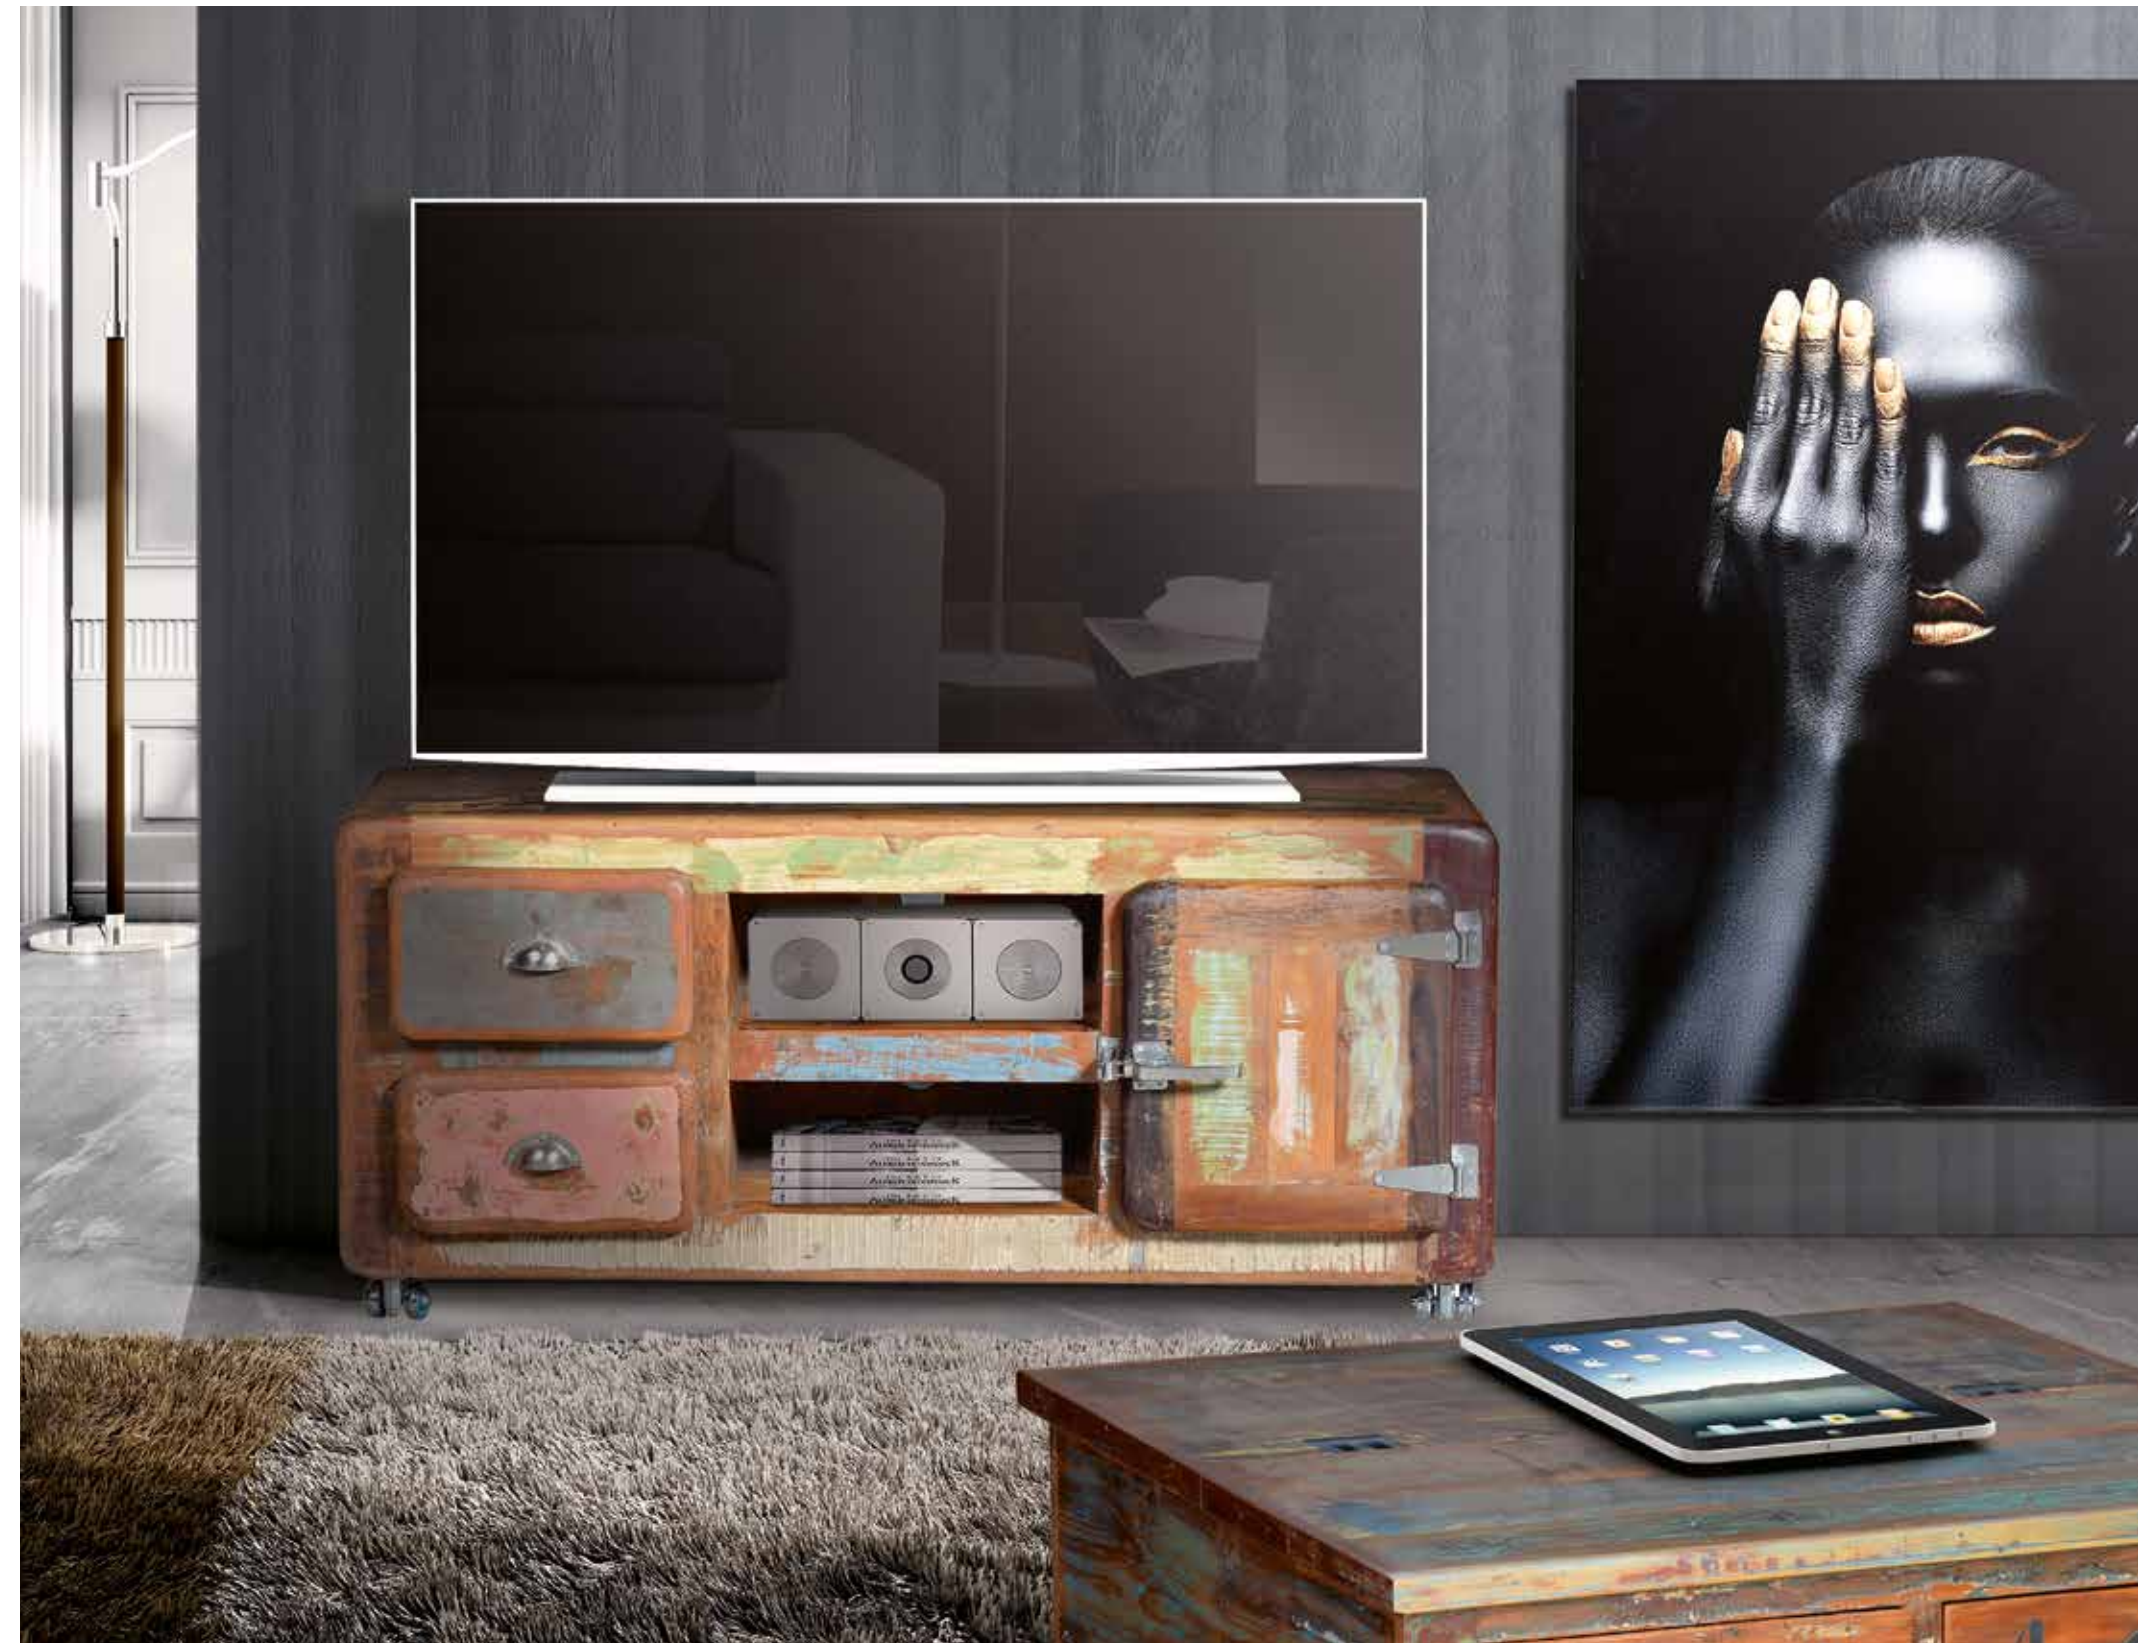

REF. 6213
Mueble en madera reciclada.
Expuesto a variaciones de diseño.
56 x 135 x 40 cms
721 - PT

REF. 6300
Mesa de centro en madera reciclada.
Expuesto a variaciones de diseño.
40 x 90 x 90 cms
636 - PT