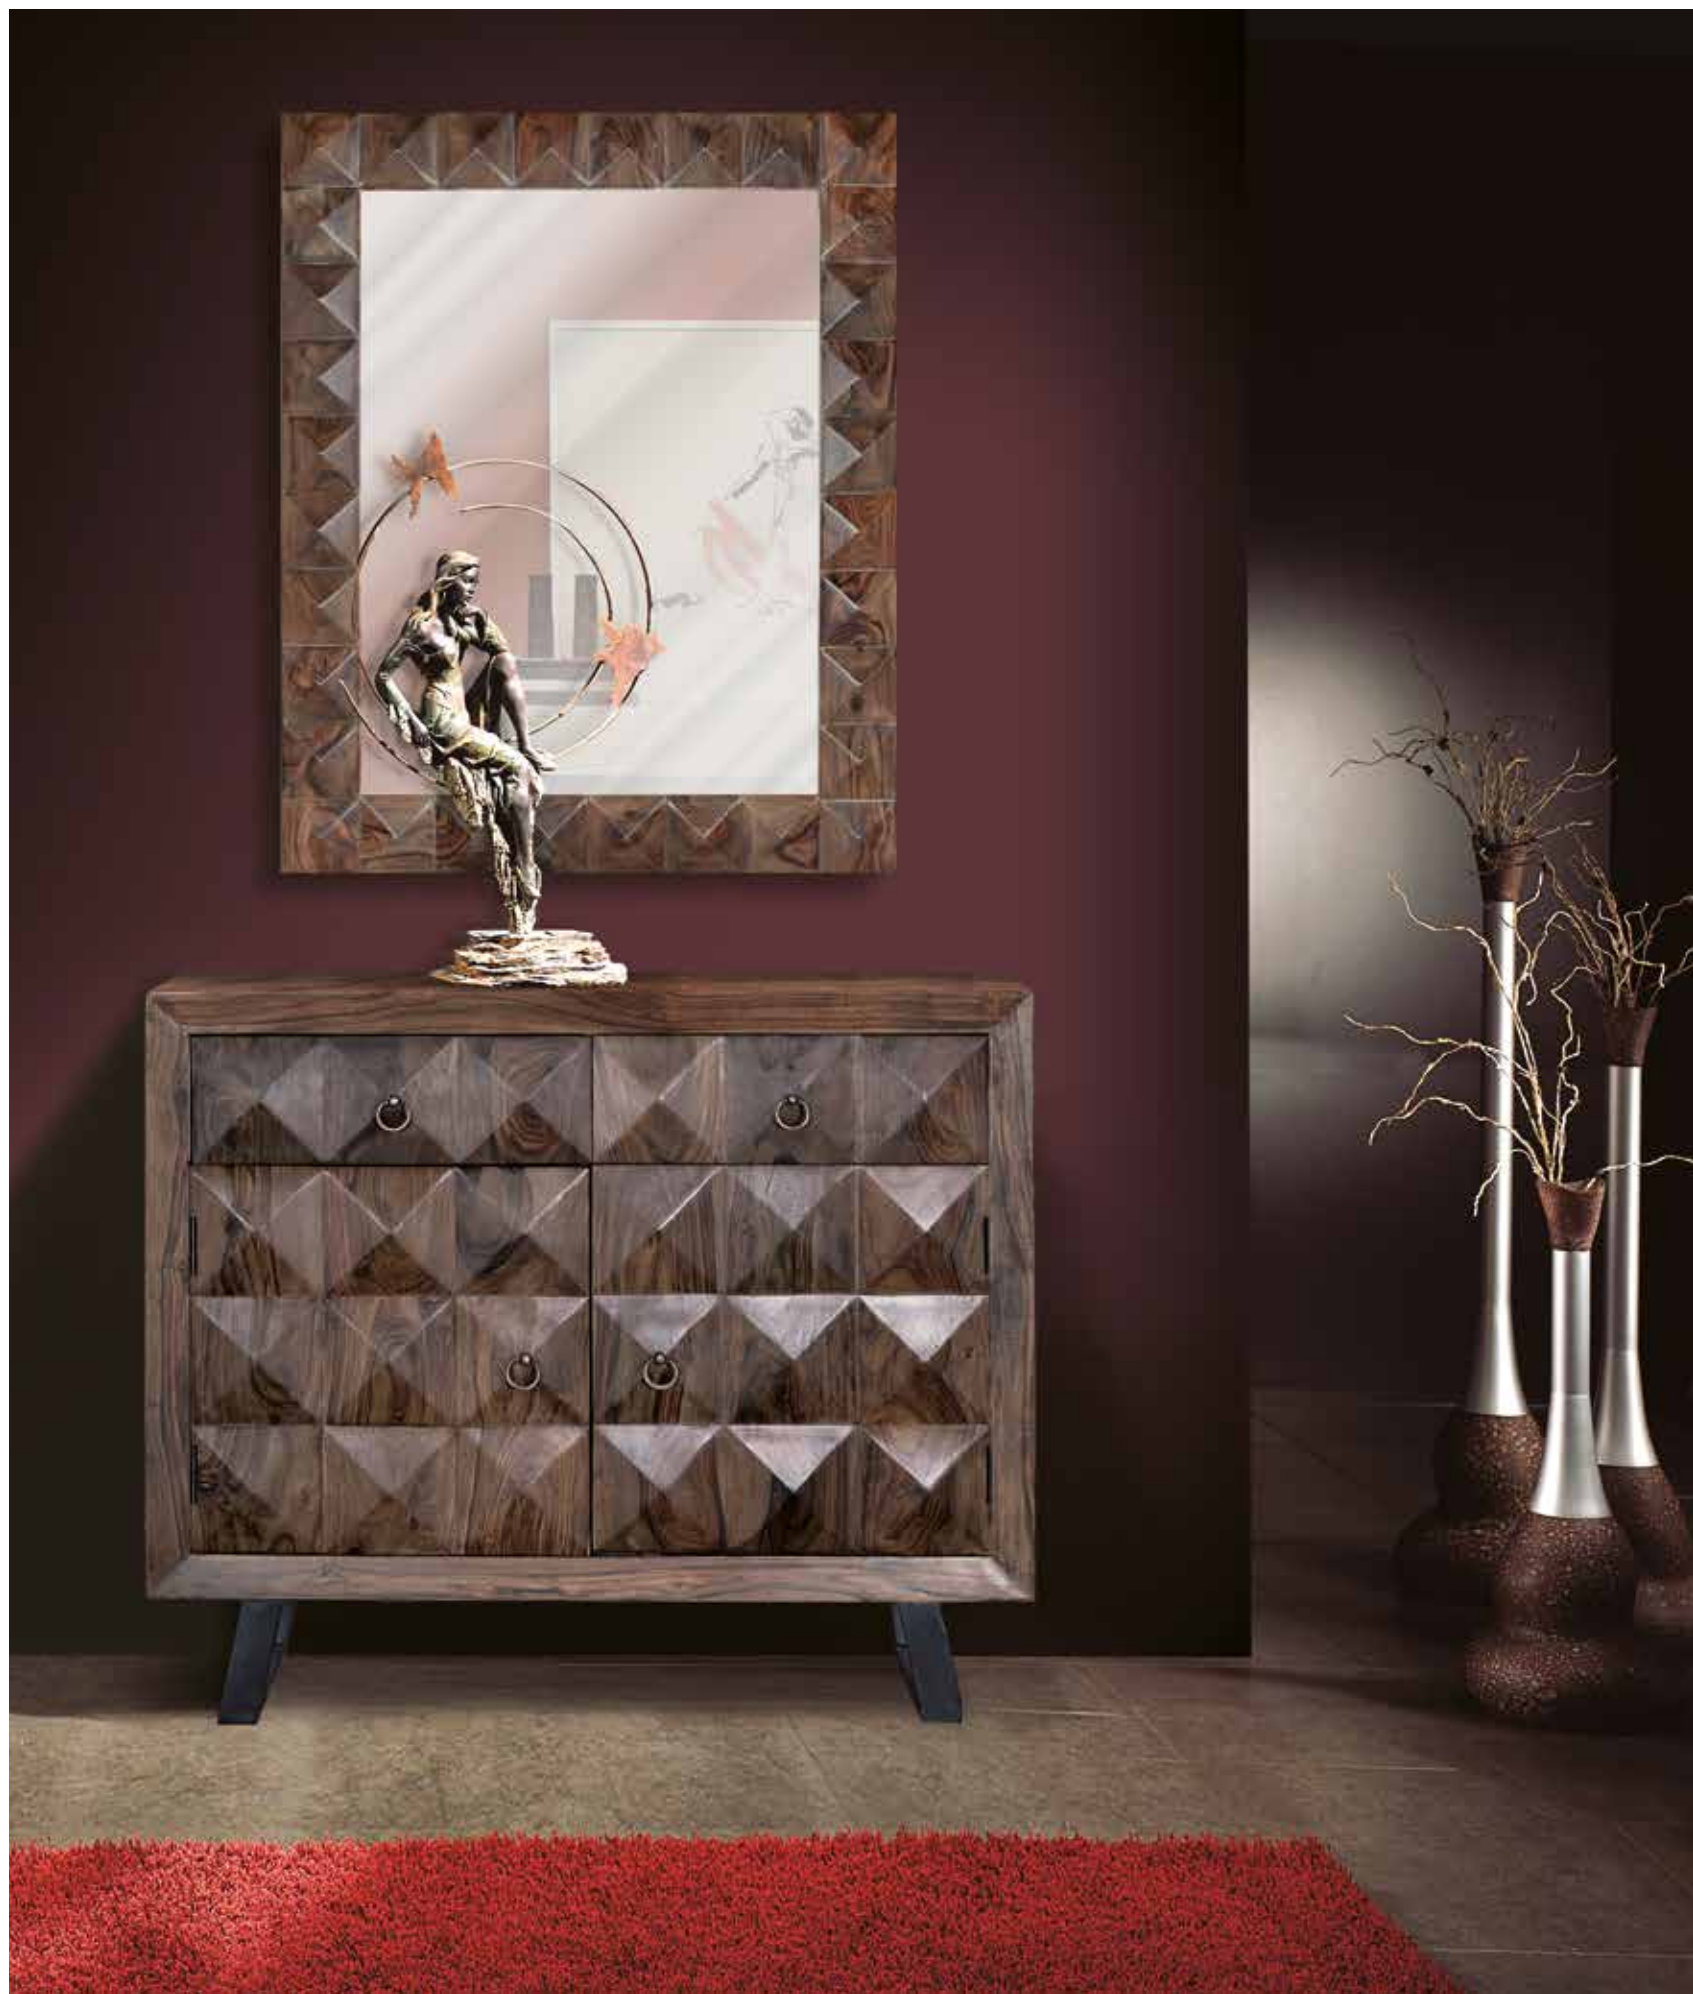

REF. 6579
Cómoda 2 puertas y
2 cajones en madera
de palisandro.
Estantes interiores.
87 x 100 x 40 cms
843 - PT