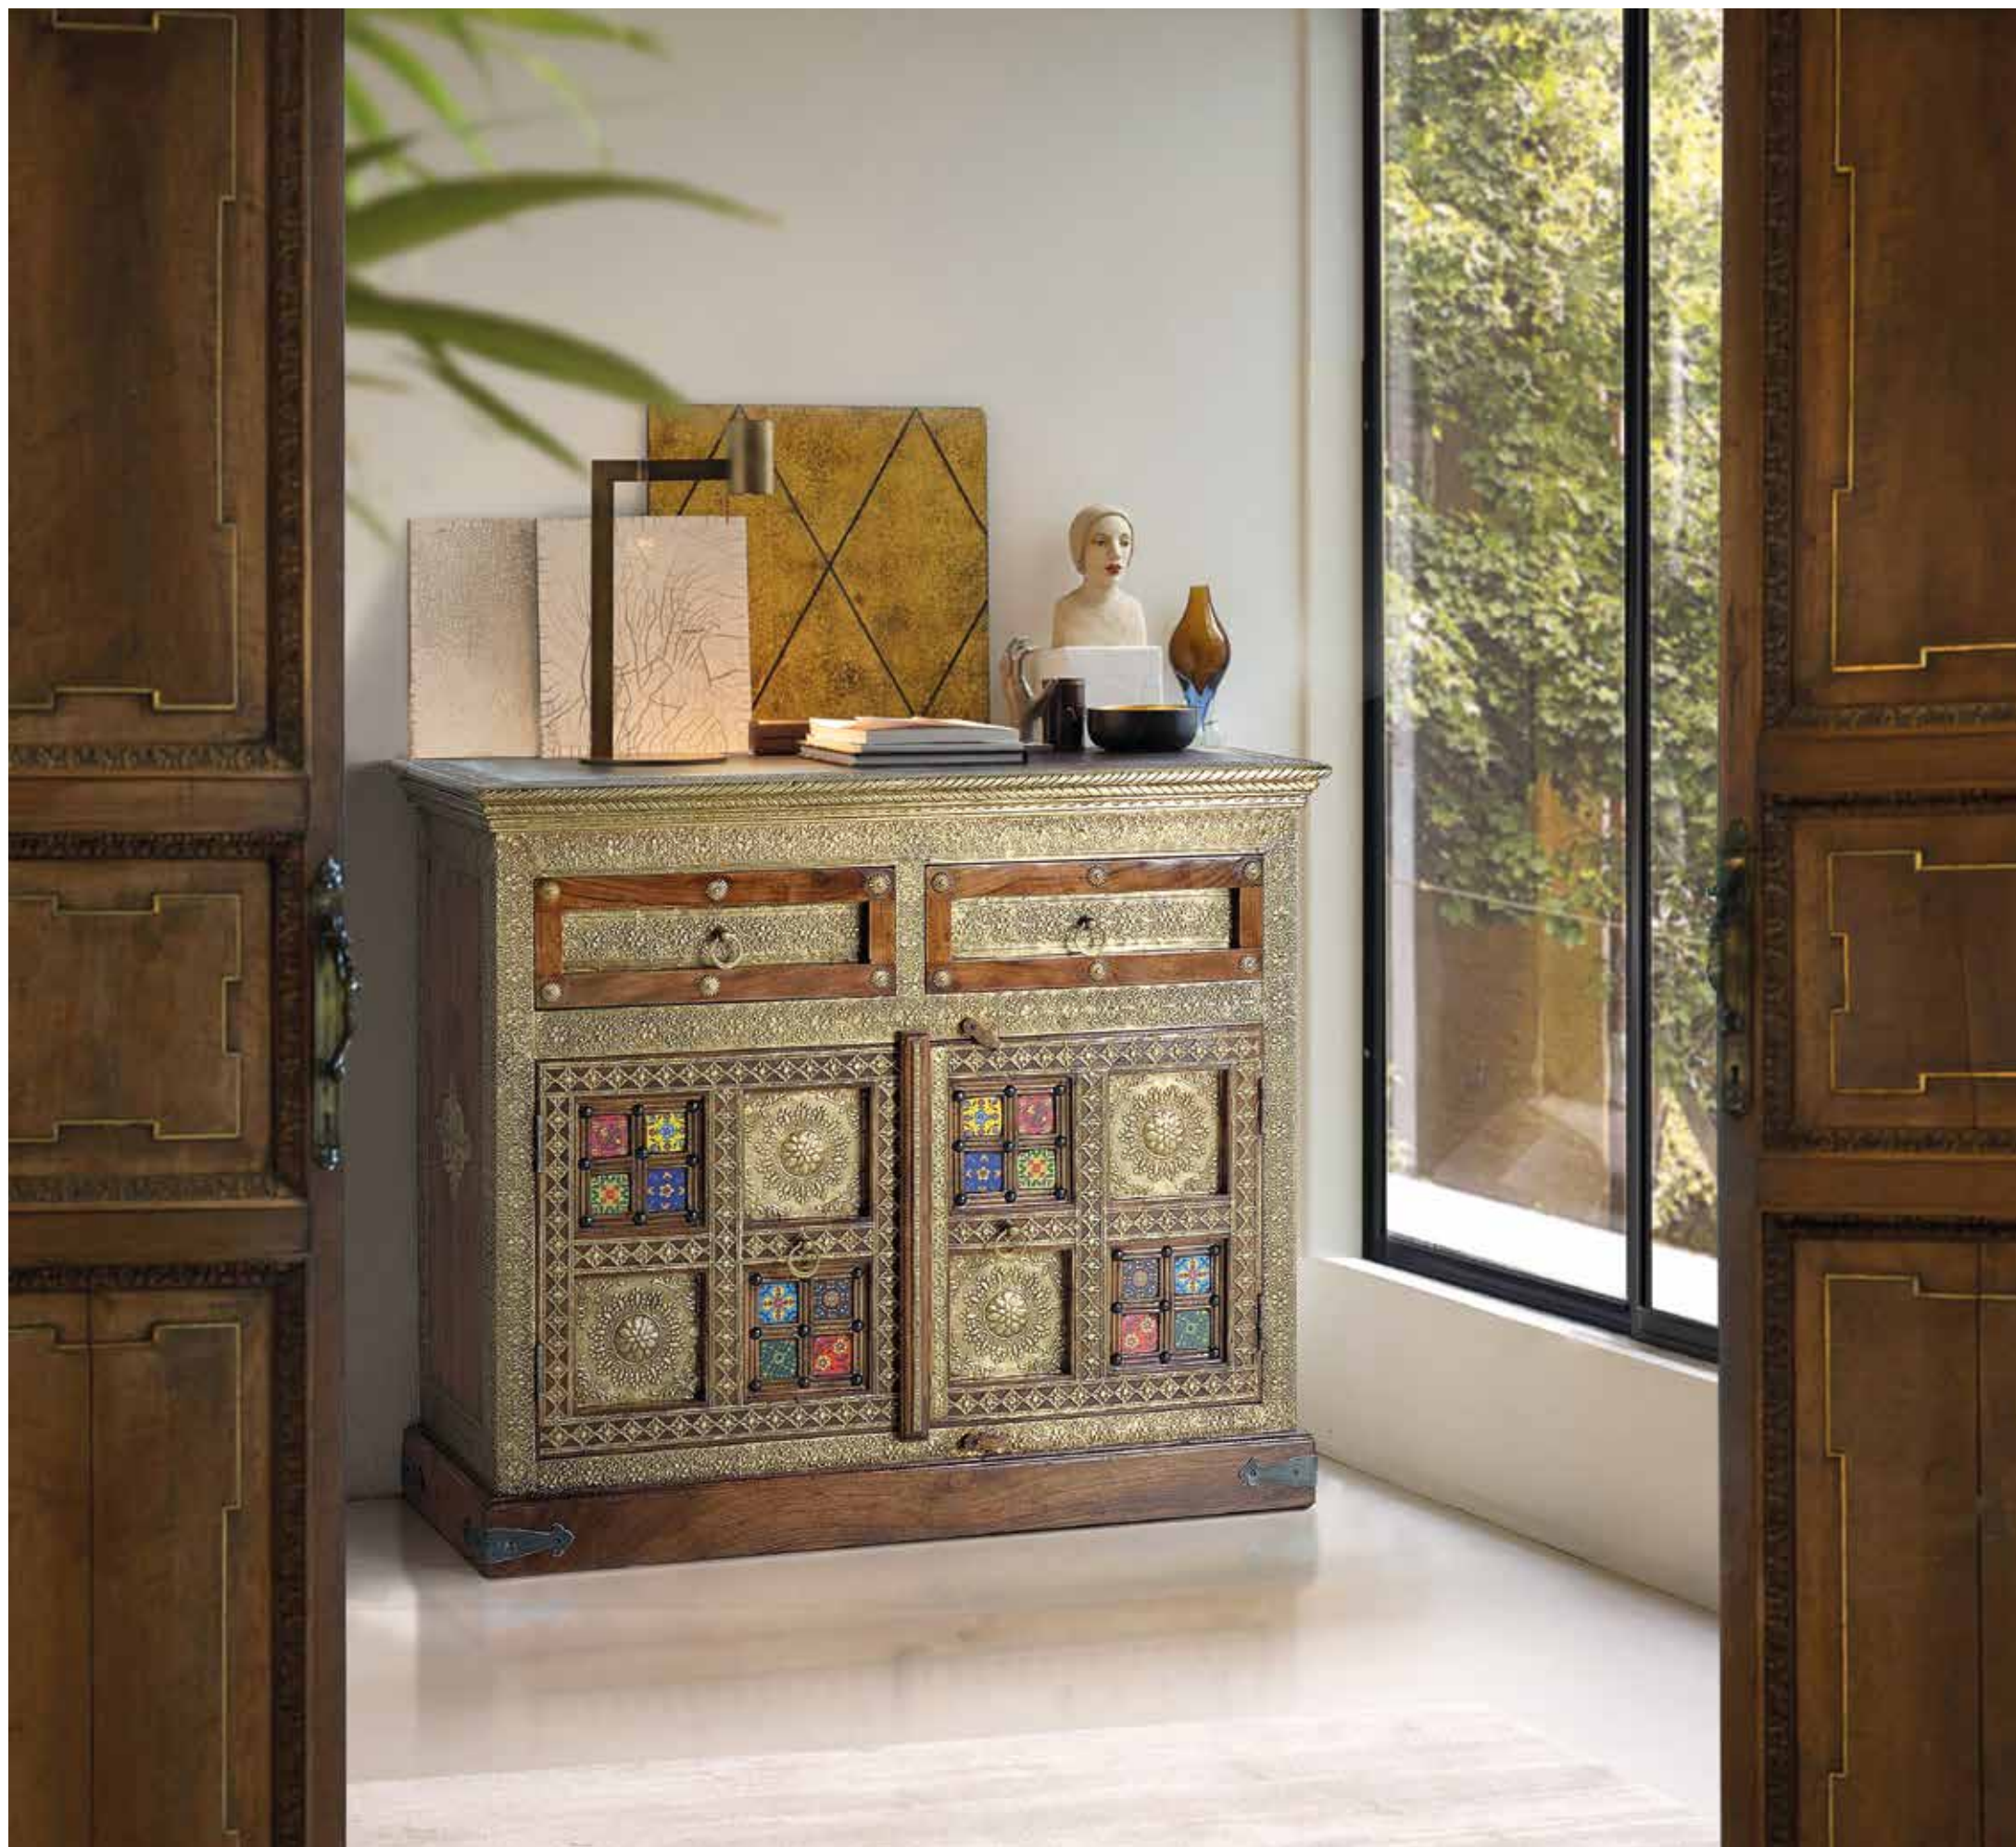

REF. 1282
Mueble tv 4 cajones y 2 puertas de metal en
madera de mango, con estante interior.
55 x 170 x 40 cms
1.062 - PT

◀ **REF. 1278**

Aparador estilo ethnico madera de acacia maciza con aplicaciones en azulejo y bronce repujado.
90 x 105 x 40 cms

1.183 - PT

REF. 1287

Mueble tv estilo ethnico madera de acacia maciza con aplicaciones en azulejo y bronce repujado. 2 Puertas y 3 cajones.
60 x 180 x 40 cms

1.466 - PT