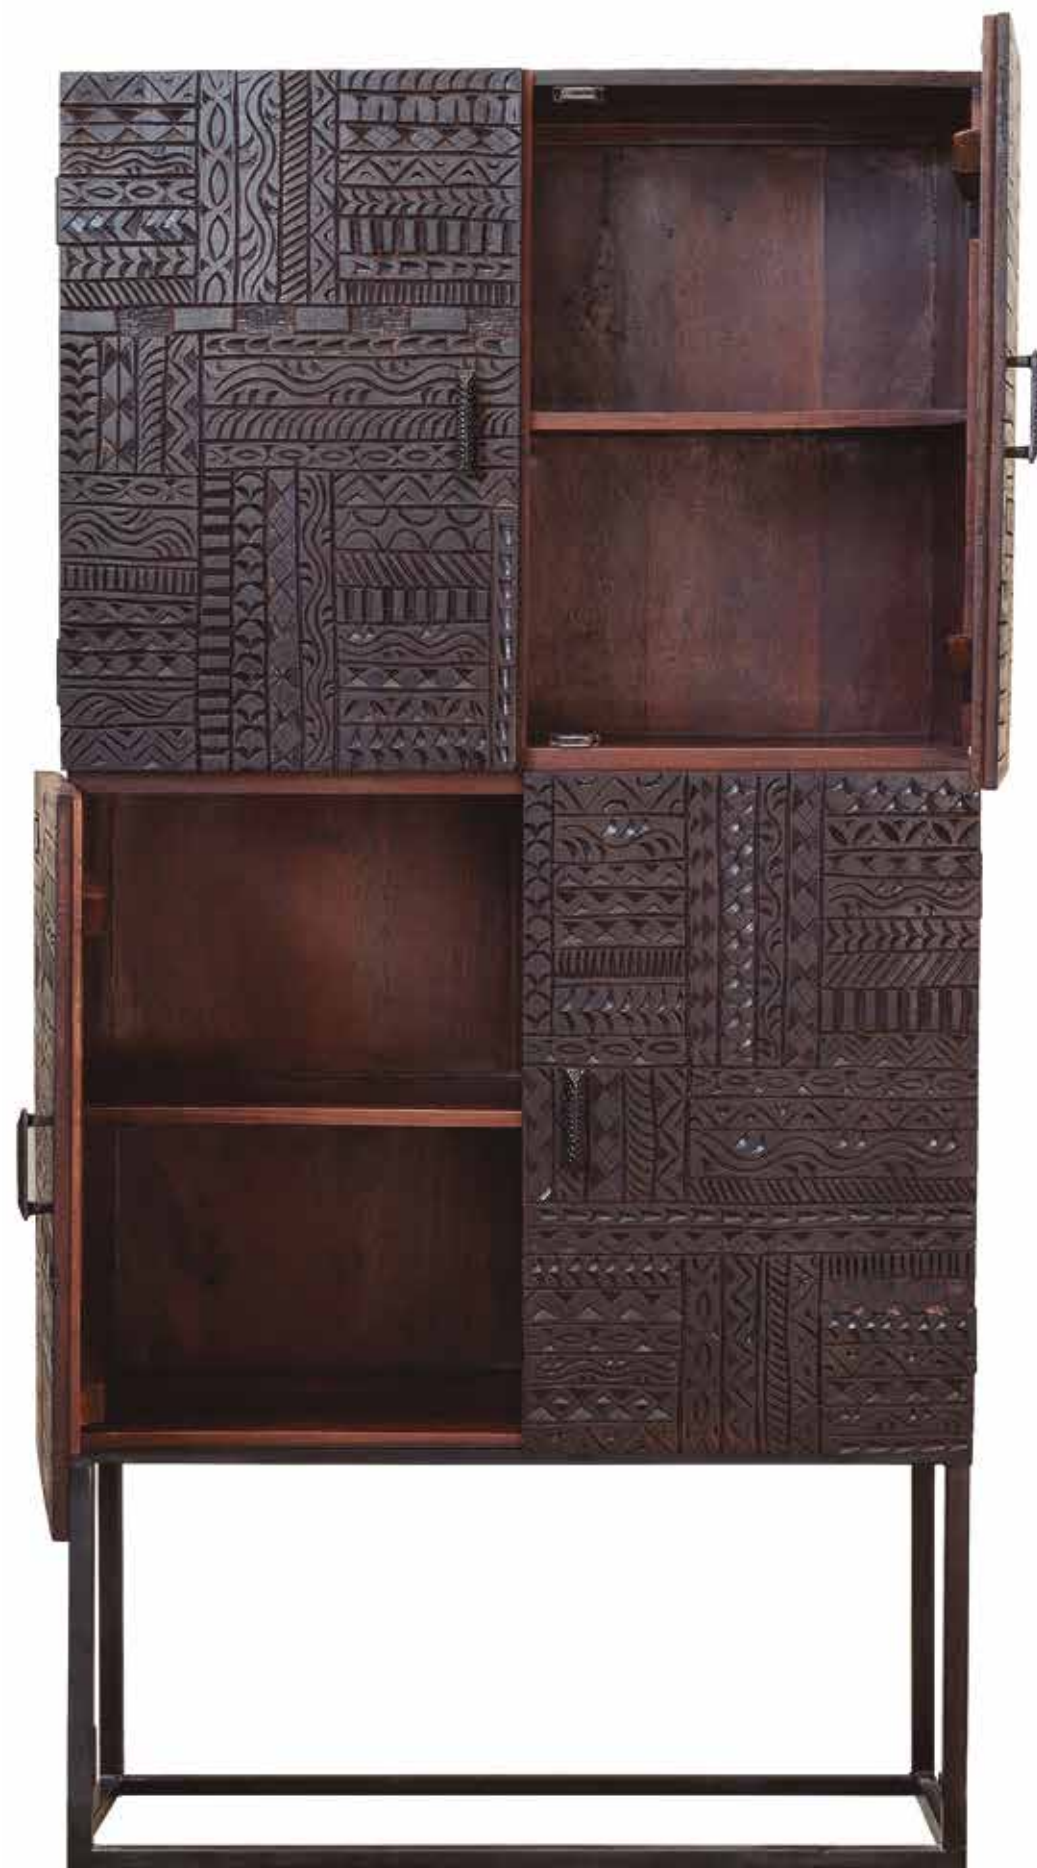

1.168 - PT

REF. 6709
Vitrina 4 puertas
en madera de mango
y base de hierro.
176 x 90 x 40 cms
1.315 - PT

REF. 6717
Mueble TV 2 cajones
en madera de mango
y base de hierro.
55 x 150 x 40 cms
736 - PT

REF. 6718
Mueble TV 3 cajones en
madera de mango
y base de hierro.
55 x 180 x 40 cms
800 - PT