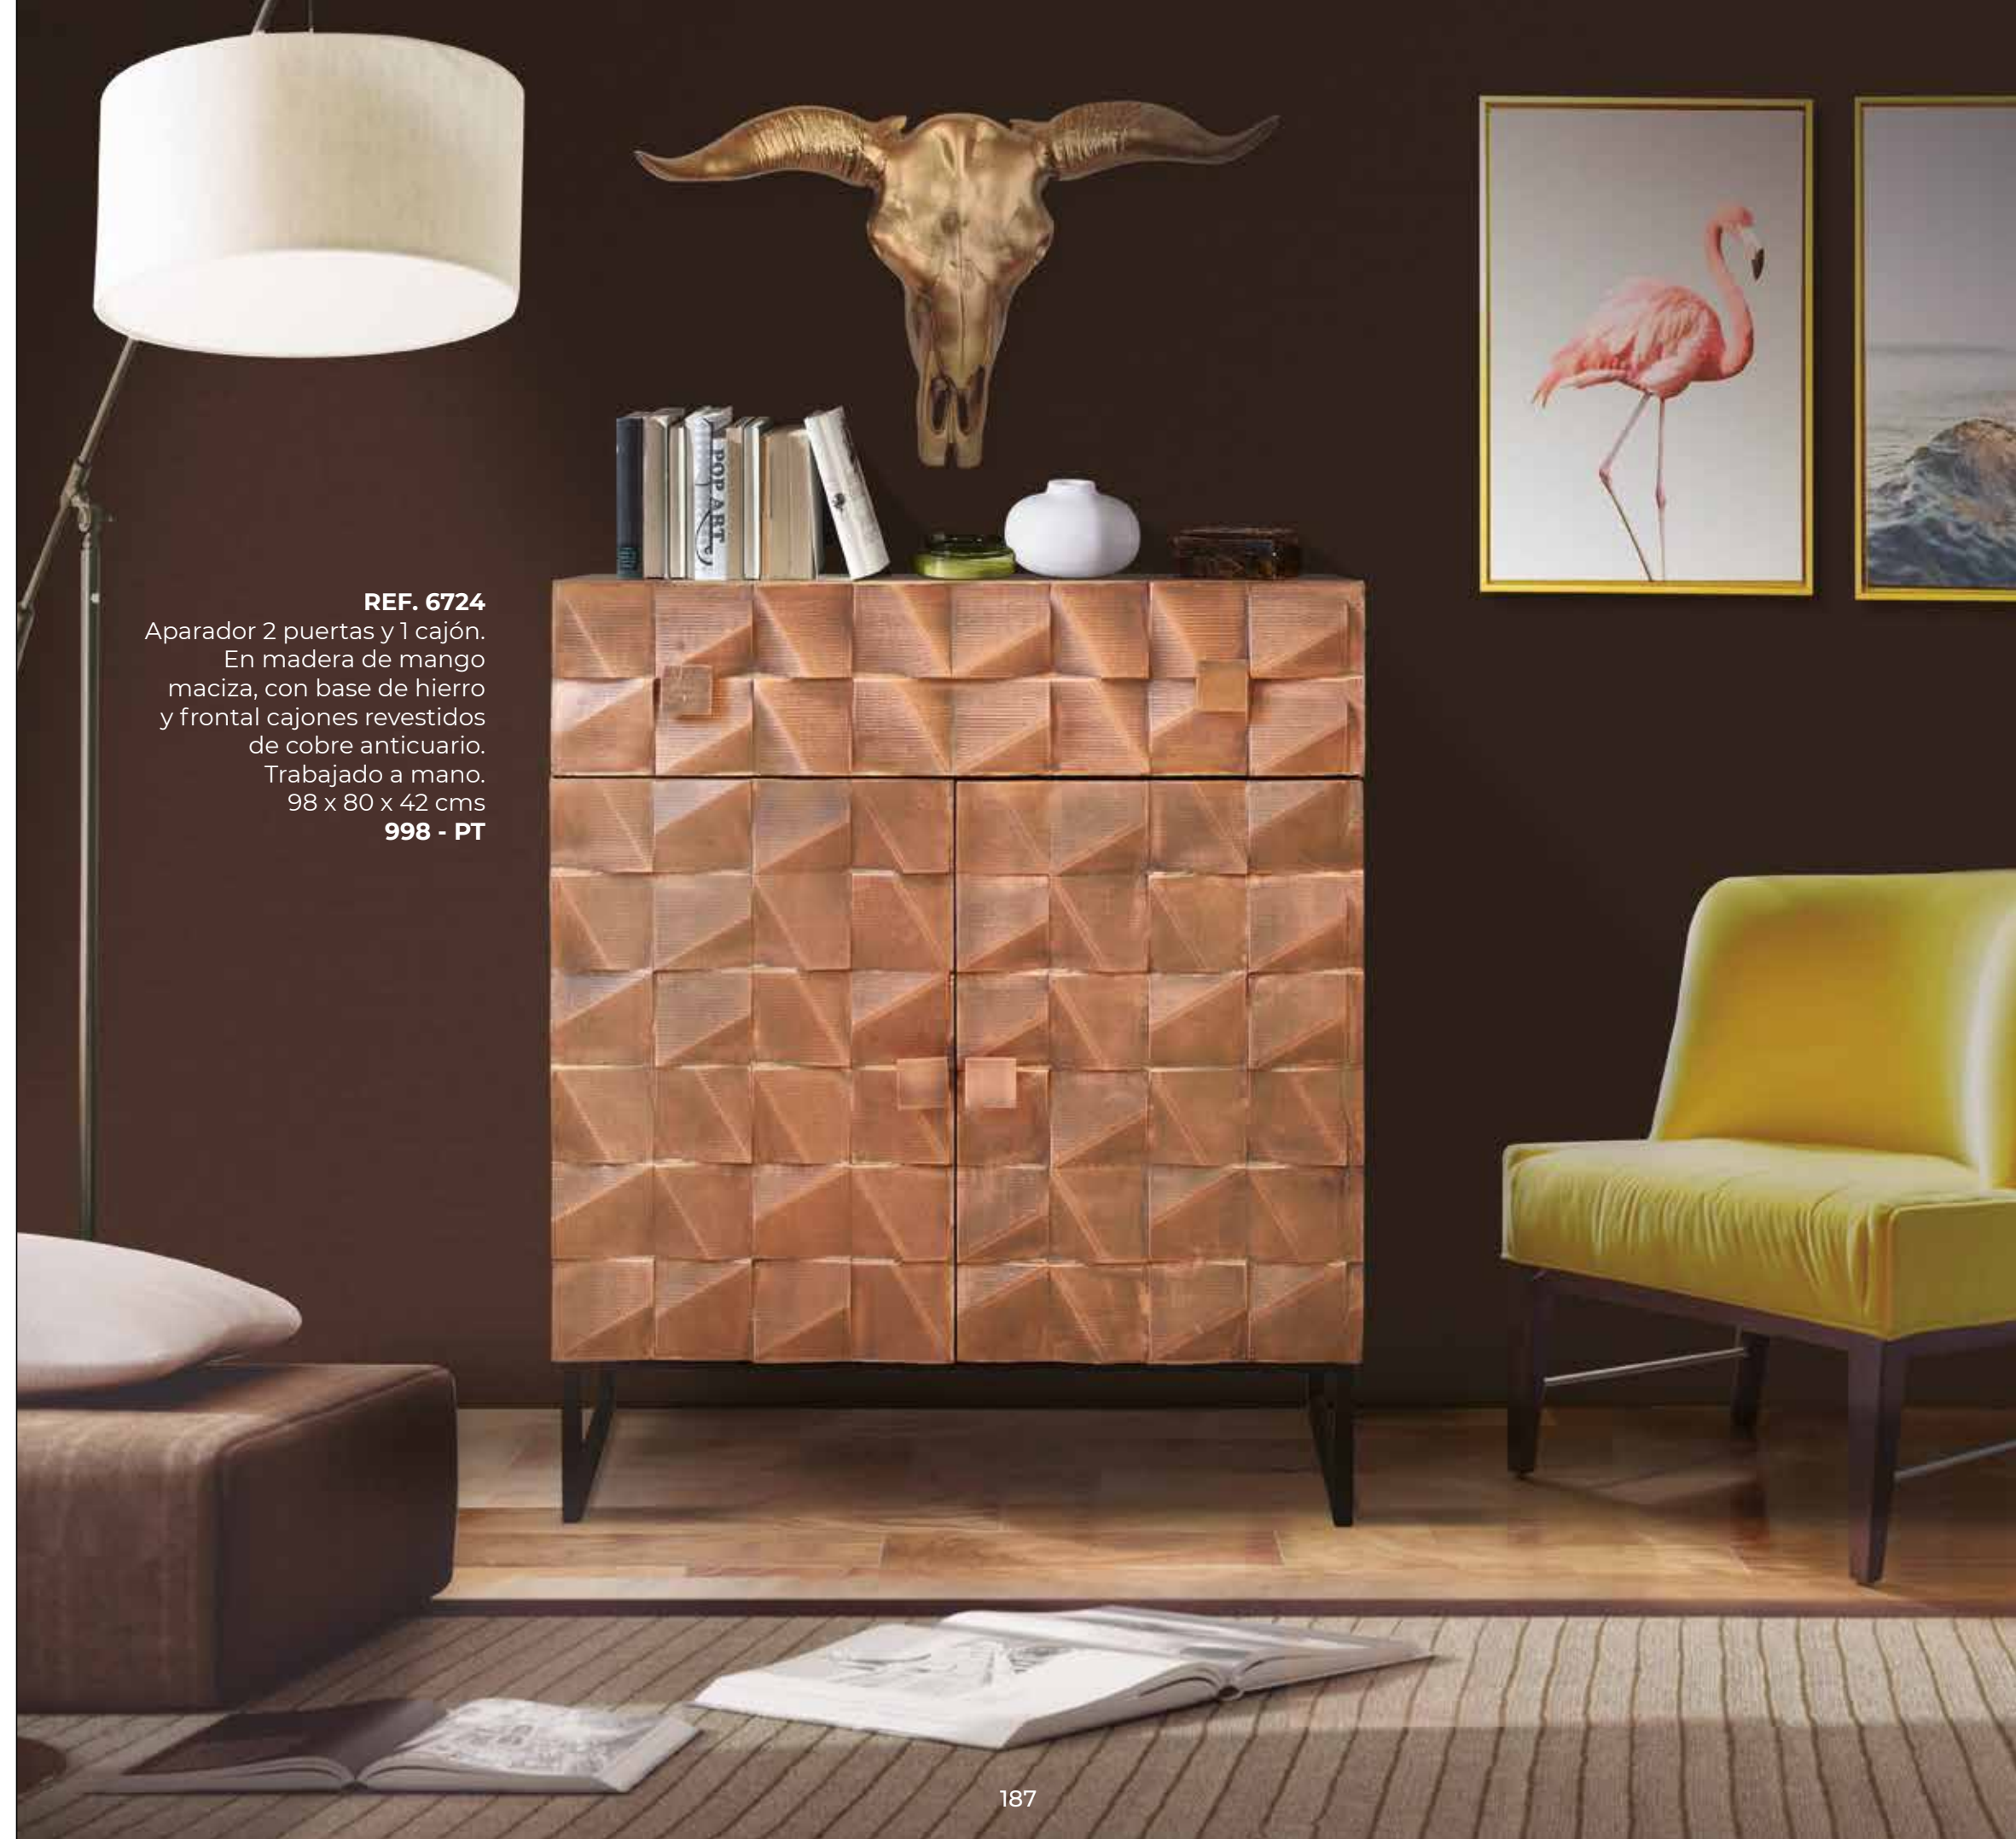

REF. 6724

Aparador 2 puertas y 1 cajón.
En madera de mango maciza, con base de hierro y frontal cajones revestidos de cobre anticuario.
Trabajado a mano.
98 x 80 x 42 cms
998 - PT

REF. 6729

Aparador 4 puertas y 4 cajones en madera de mango maciza, con base de hierro y frontal cajones revestidos de cobre anticuario.
Trabajado a mano.
80 x 170 x 42 cms
1.779 - PT