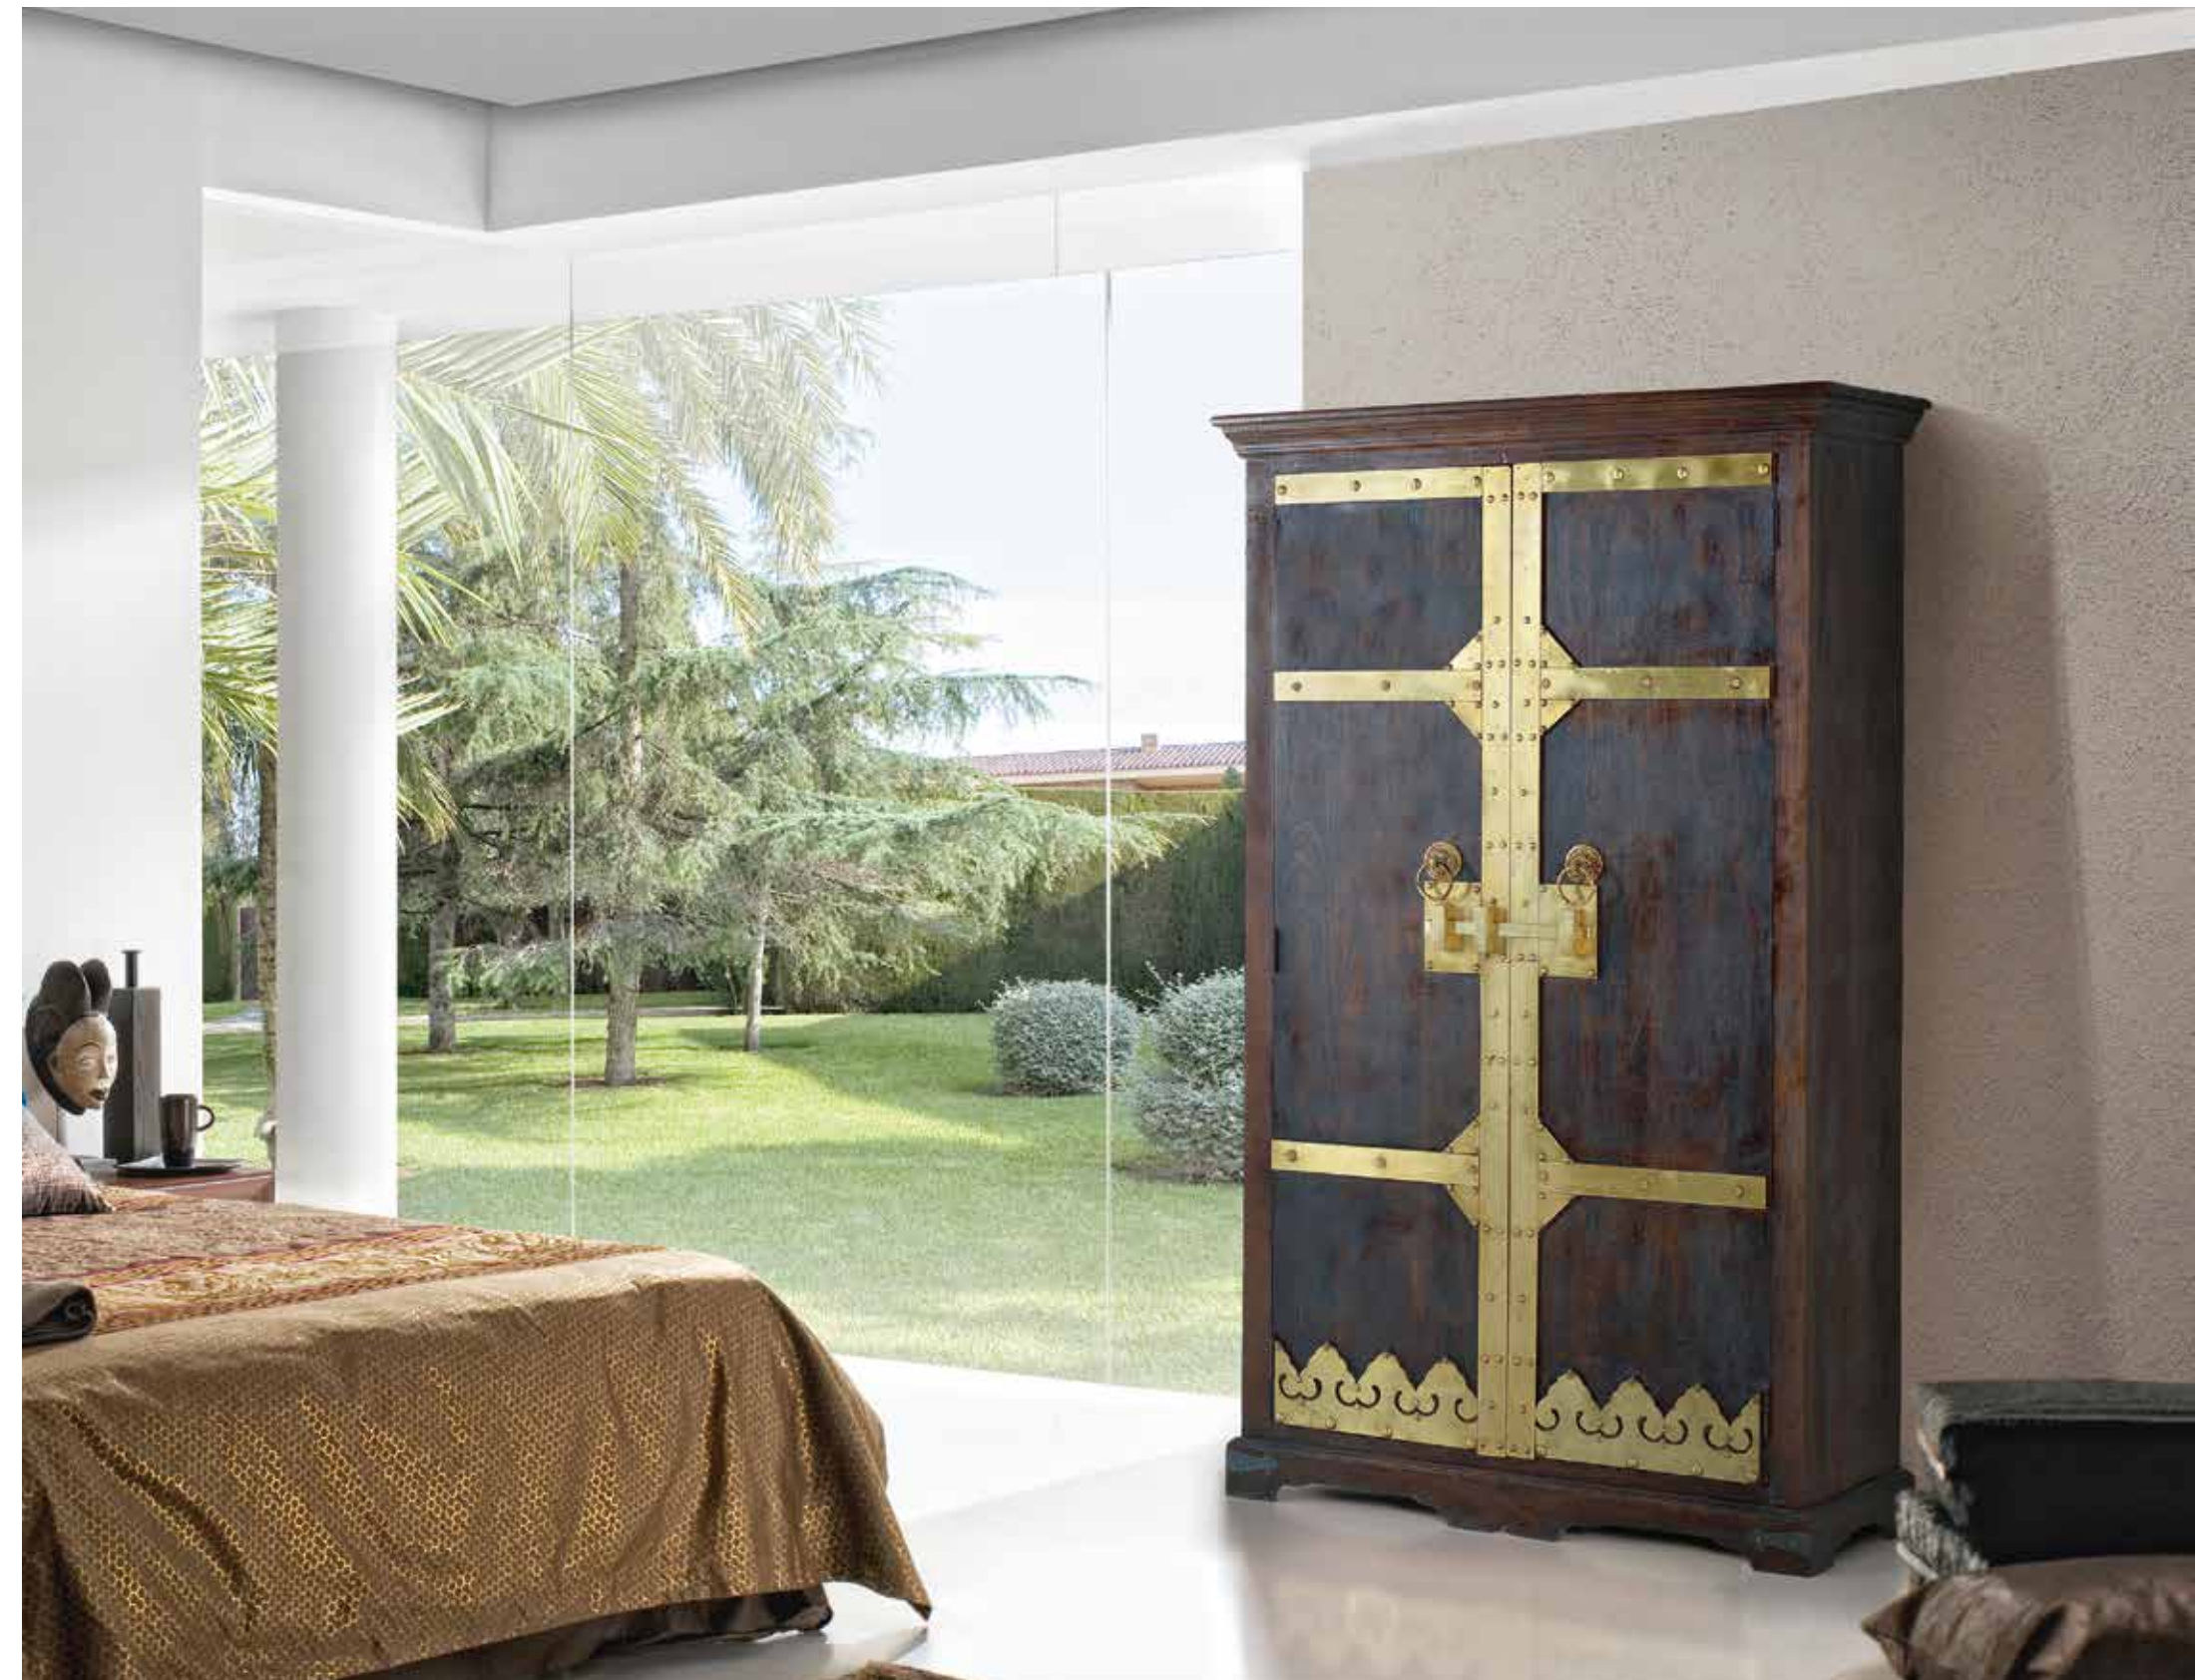

REF. 6071
Armario 2 puertas en madera de mango, Con detalles en bronce. 3 Estantes interiores. 190 x 110 x 50 cms
1.664 - PT