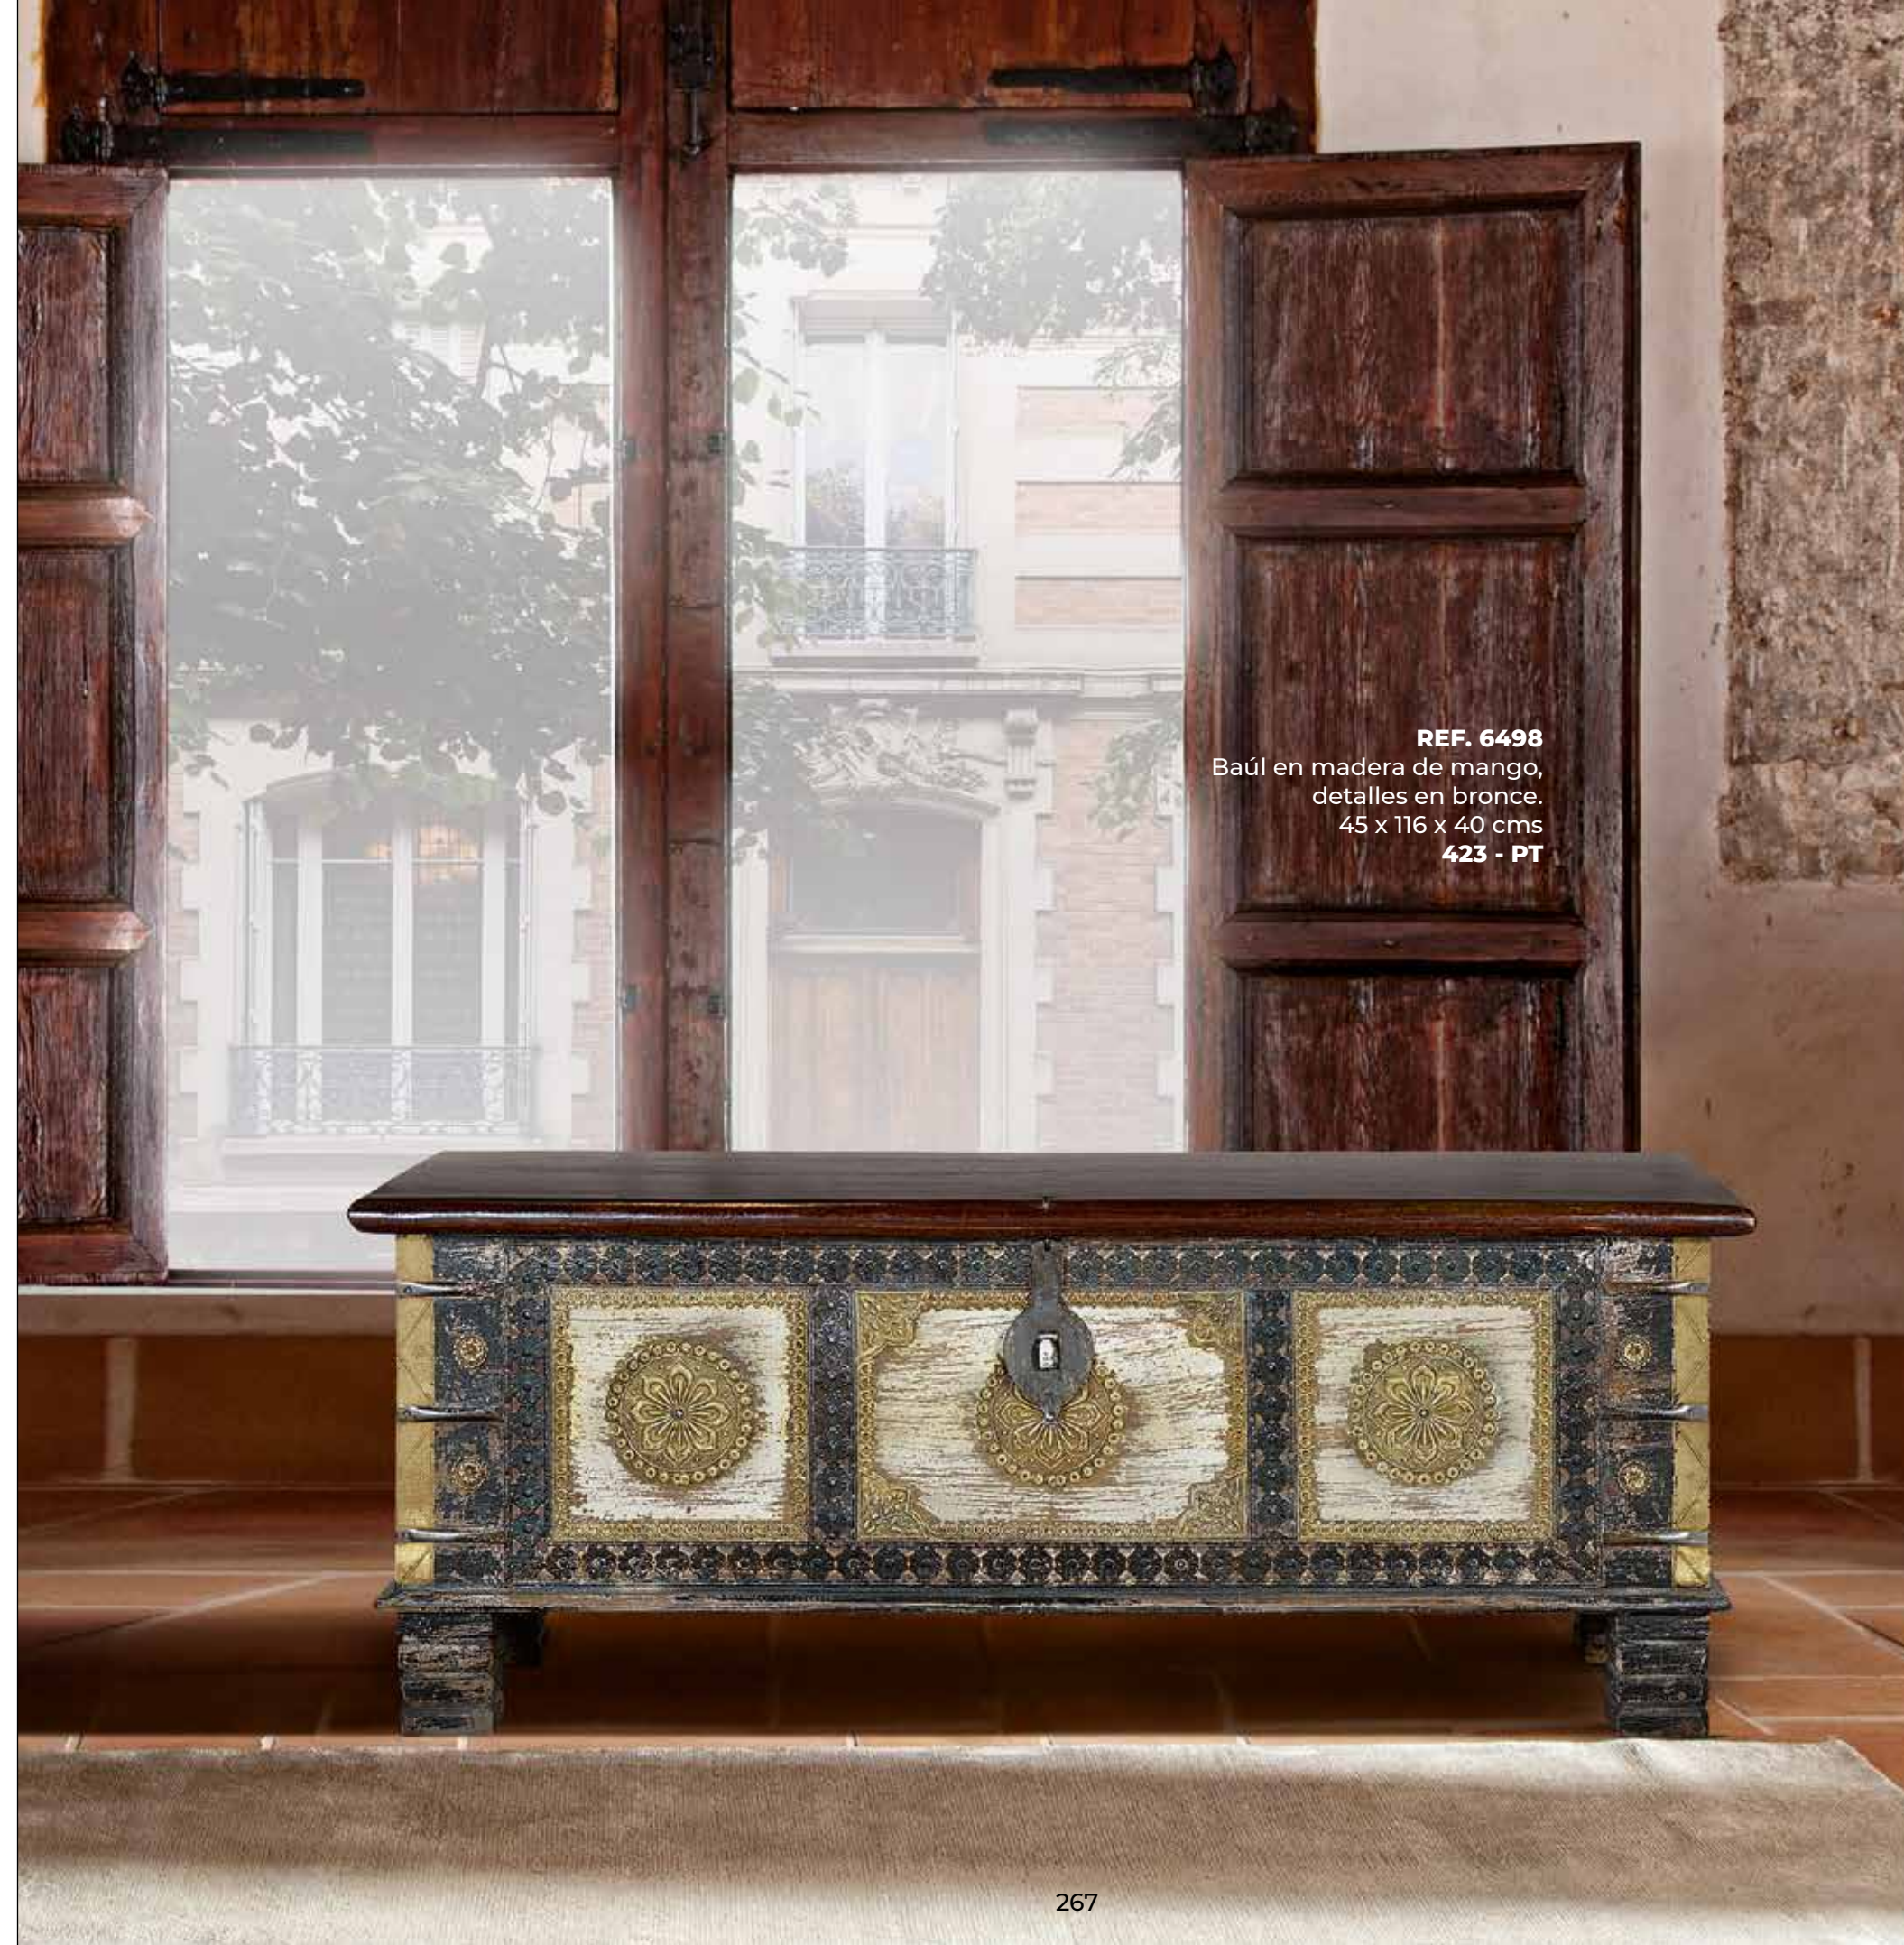

40 x 80 x 40 cms

283 - PT

REF. 6658

Aparador en madera de mango, con detalles en bronce.

57 x 100 x 40 cms

477 - PT

REF. 6498

Baúl en madera de mango,