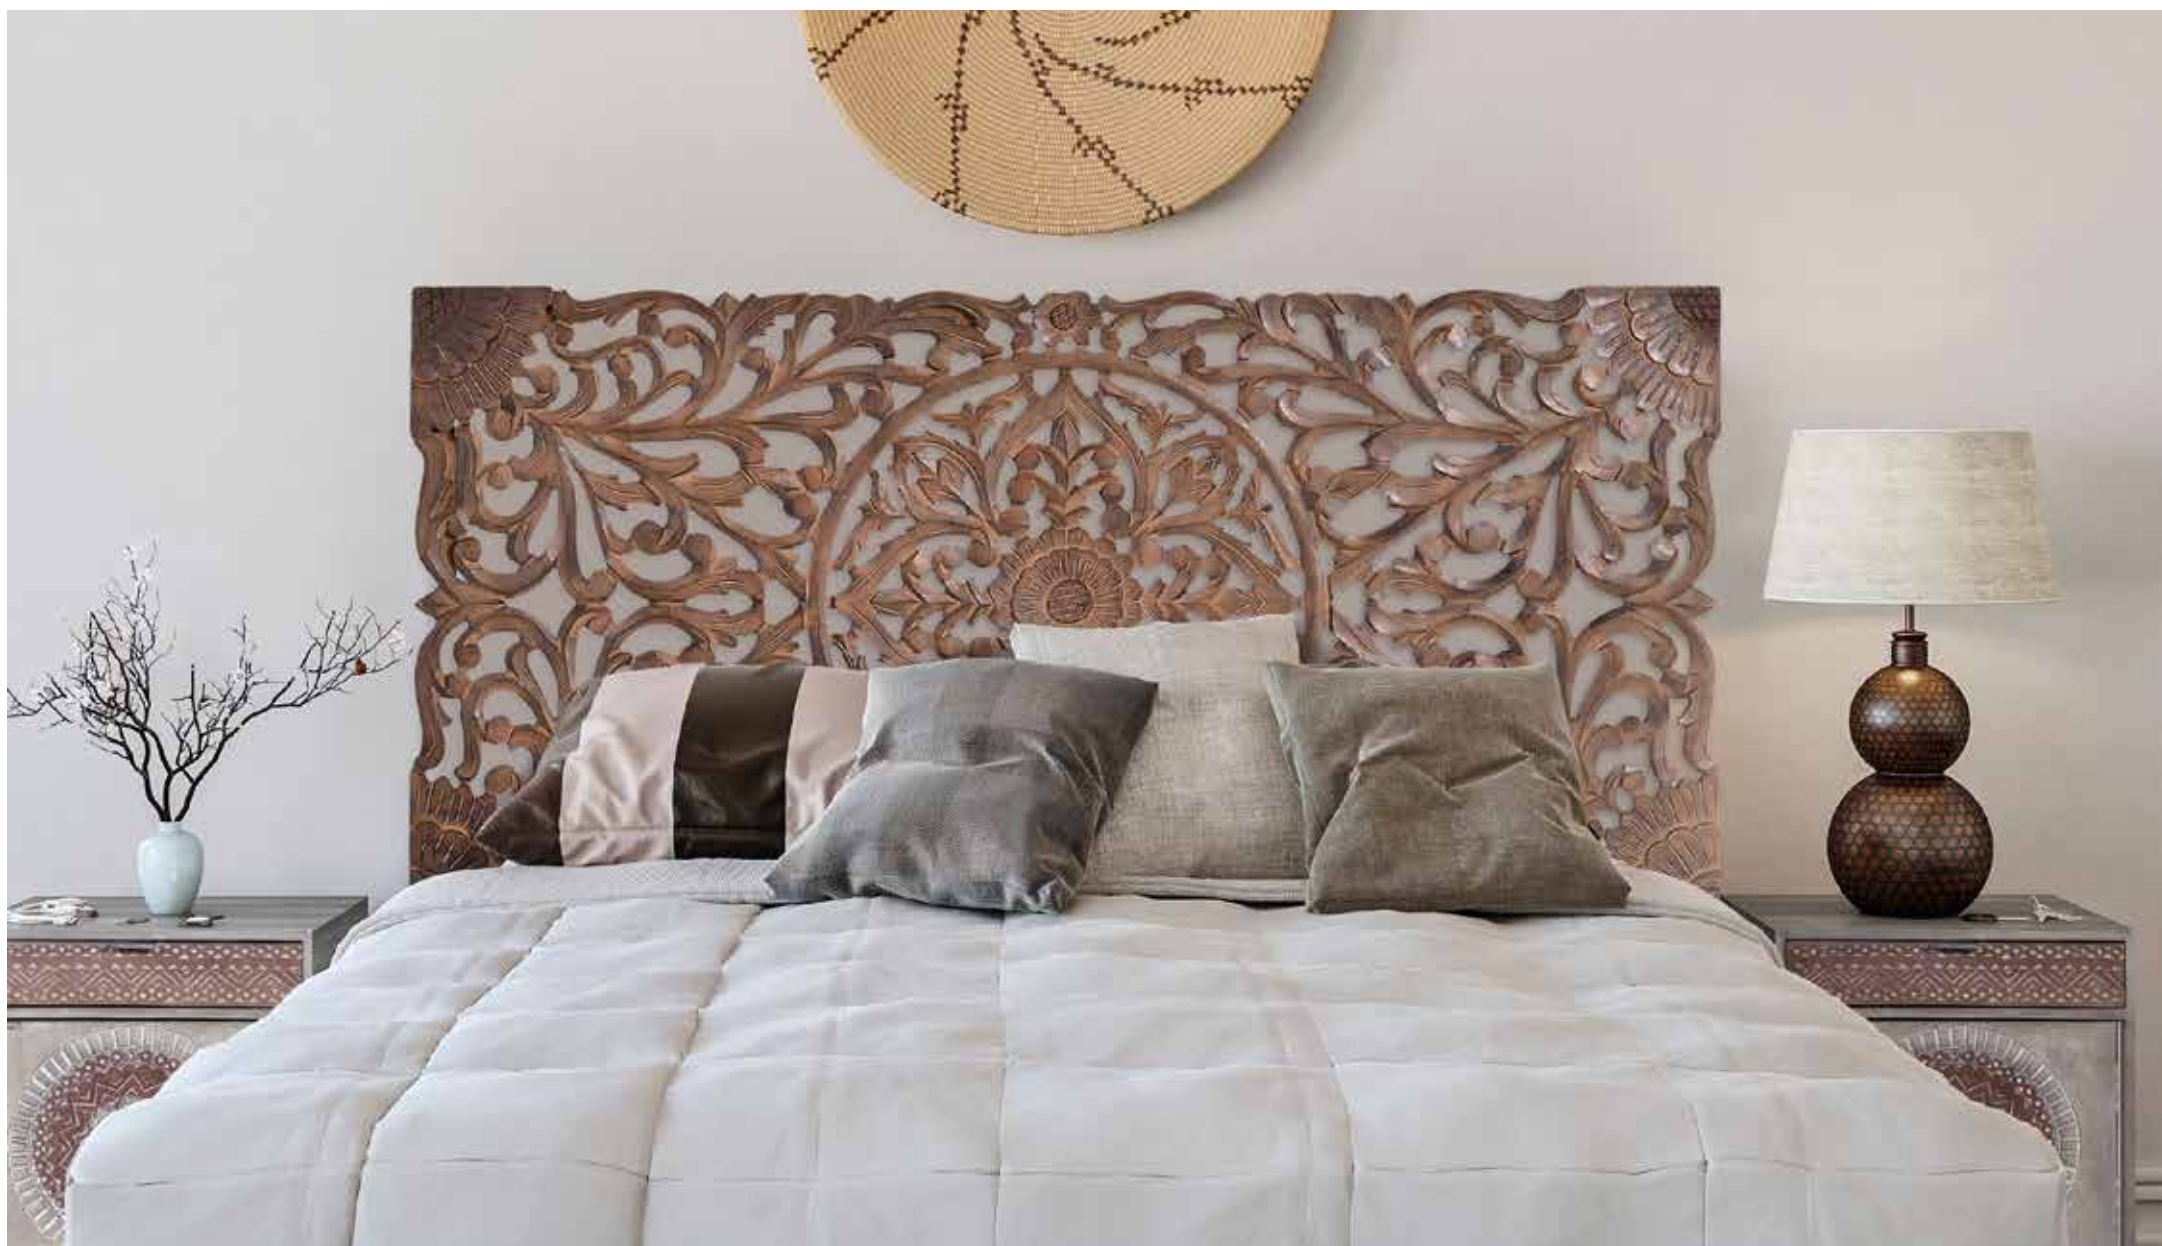

REF. 17281
Panel decorativo tallado en
madera de mango.
80 x 165 cms
283 - PT

REF. 17280
Panel decorativo tallado en
madera de mango.
80 x 165 cms
283 - PT

REF. 17143
Panel decorativo tallado en
madera de mango.
80 x 165 cms
283 - PT