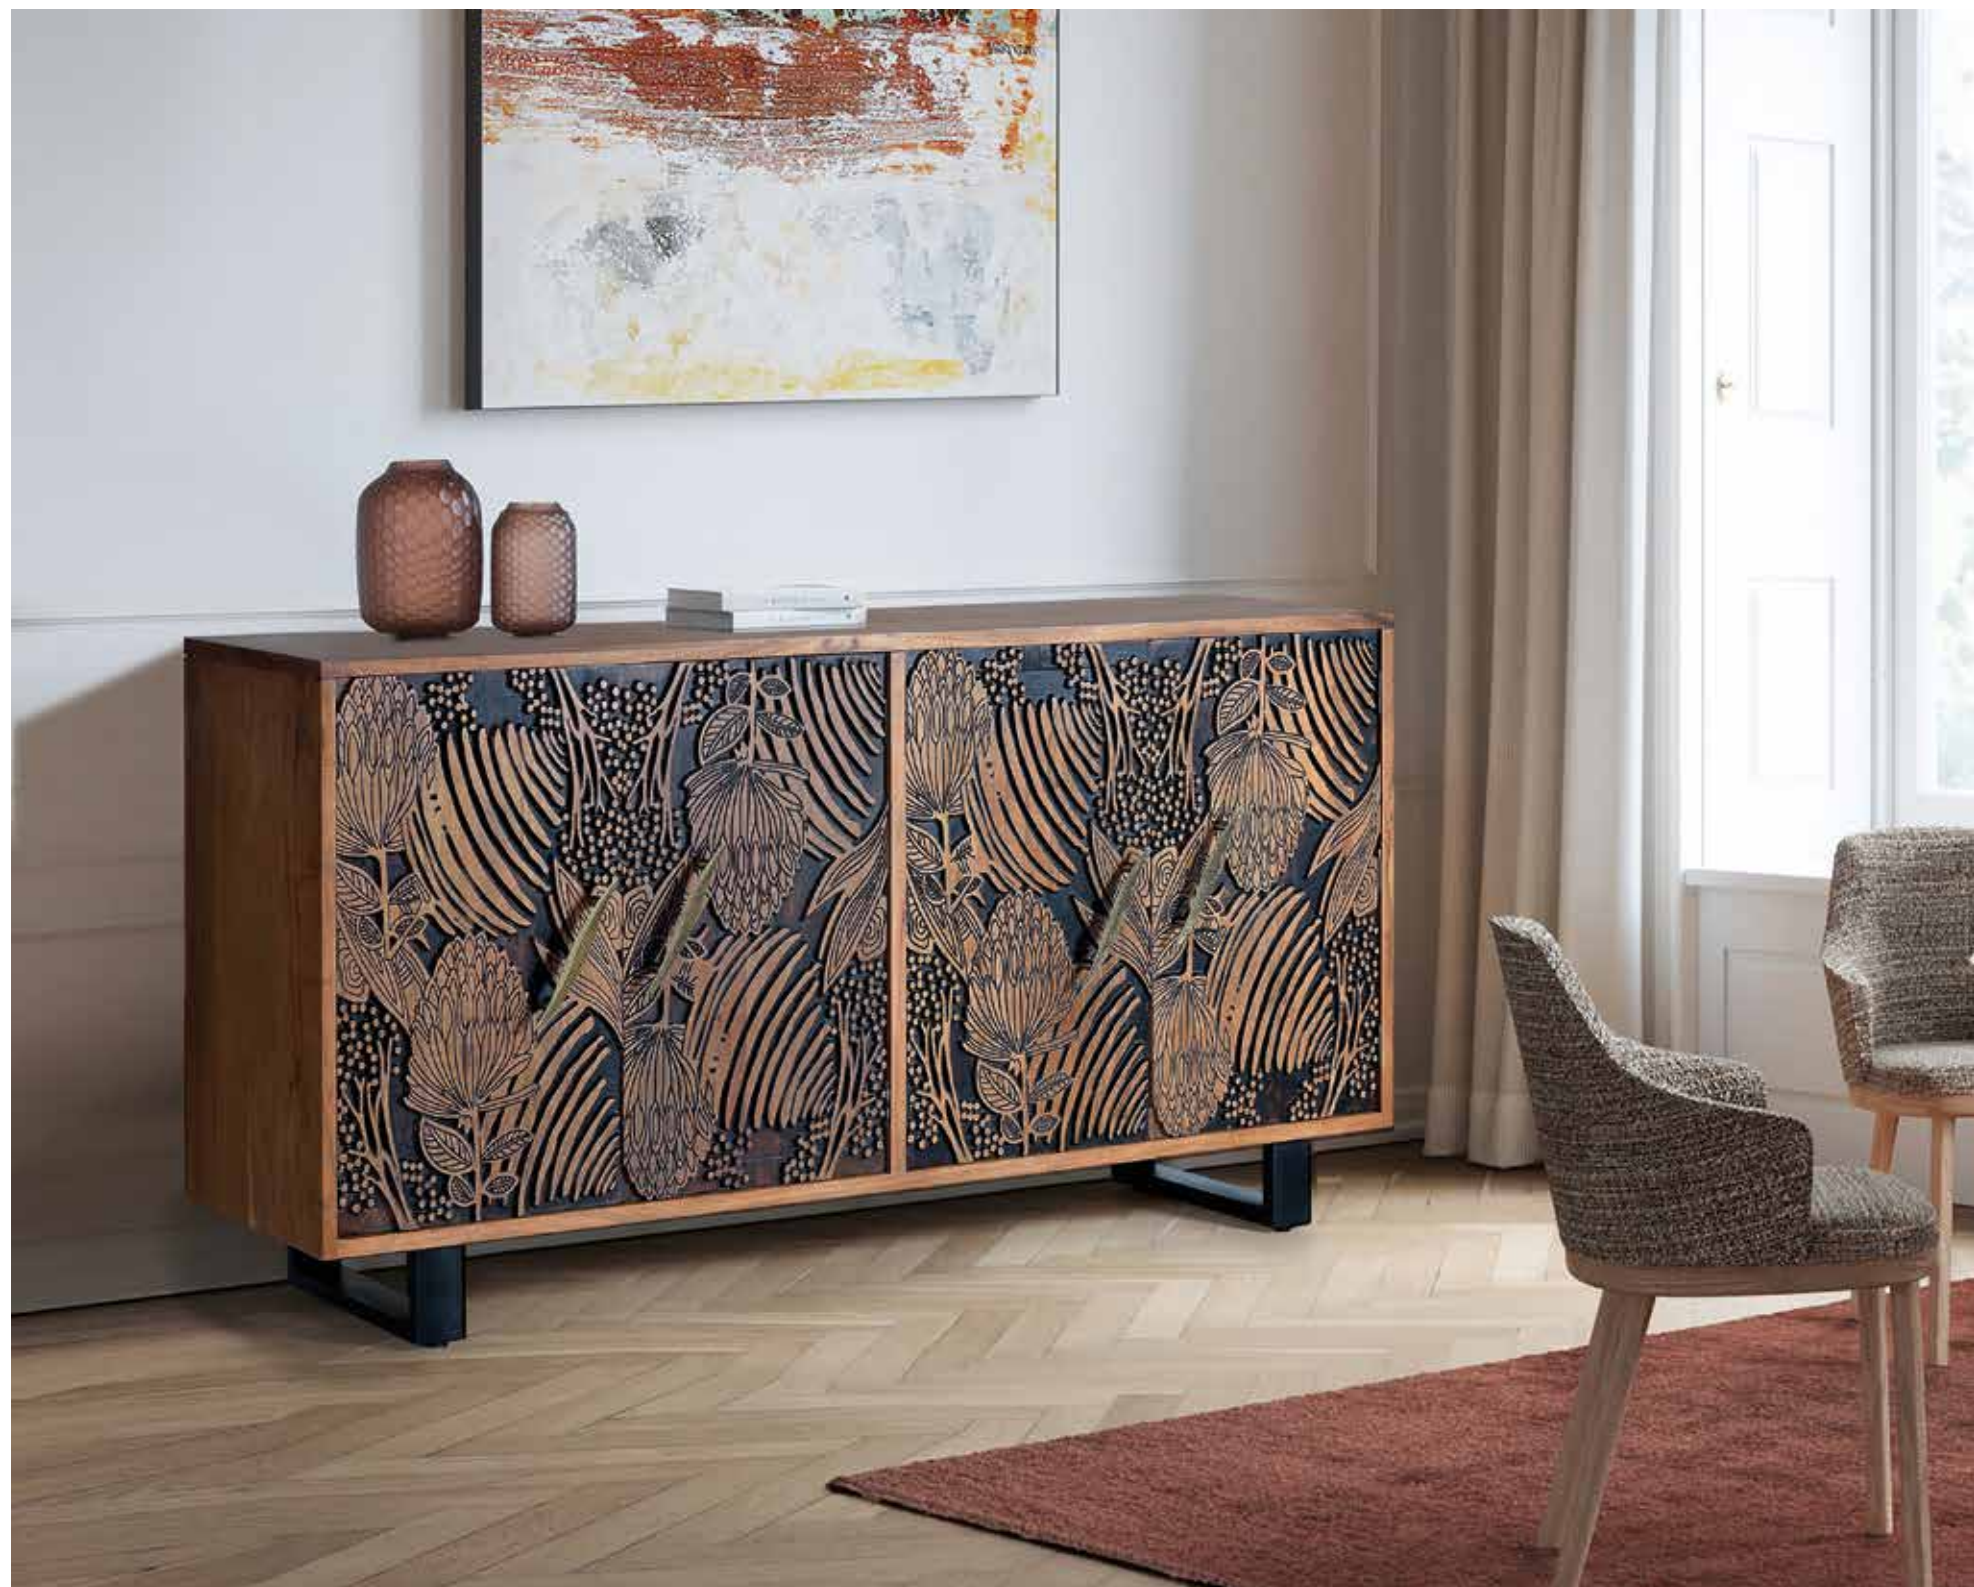

REF. 1208
Aparador de 2 puertas en madera de acacia
con estantes interiores.
94 x 190 x 42 cms
1.700 - PT